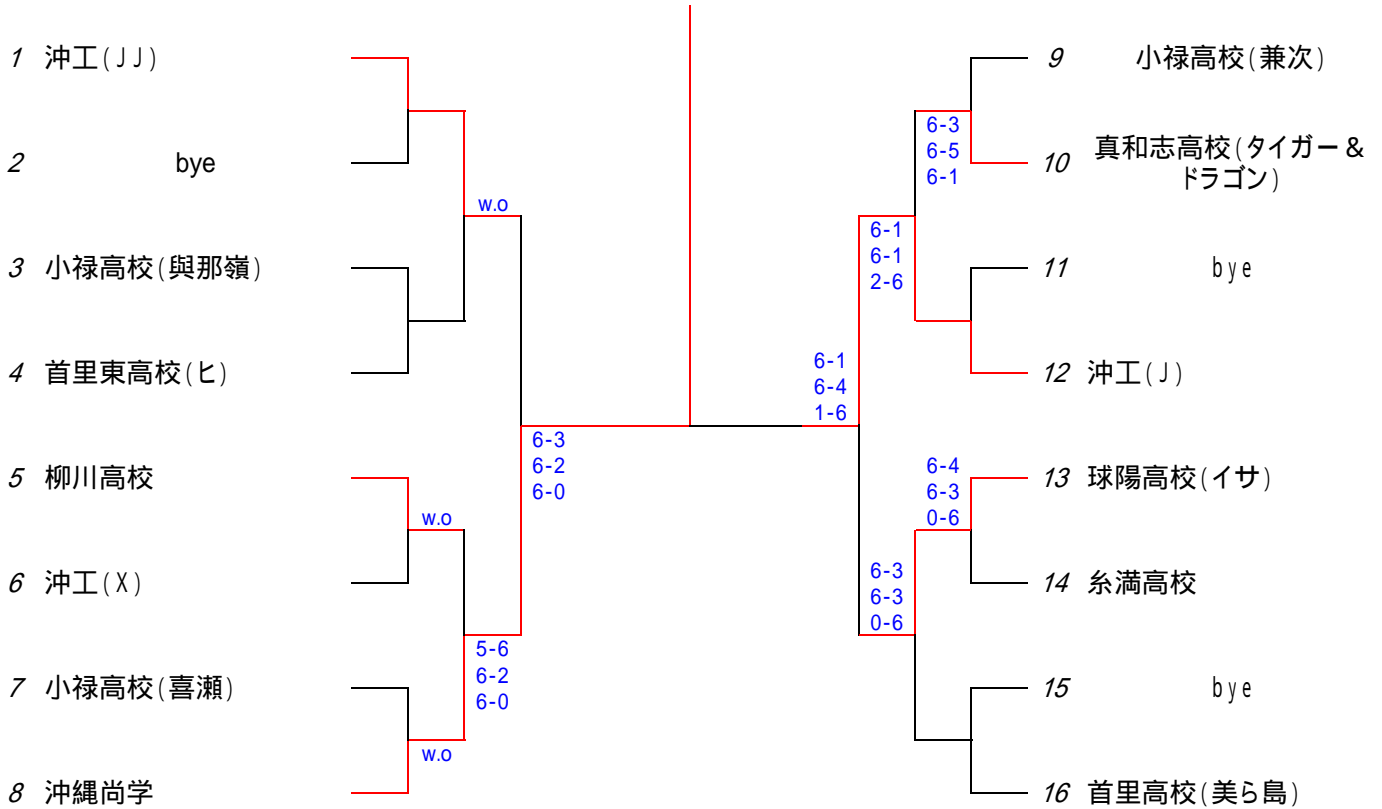

< 普通クラス >

優勝

首里東高校(シ)

< 普通クラス > コンソレーション

沖工(だいじょうぶ)

<オープンクラス>

優勝

沖縄尚学

<オープンクラス> コンソレーション

優勝

首里高校(美ら島)

<ベテランクラス>

優勝

首里高校(下地)