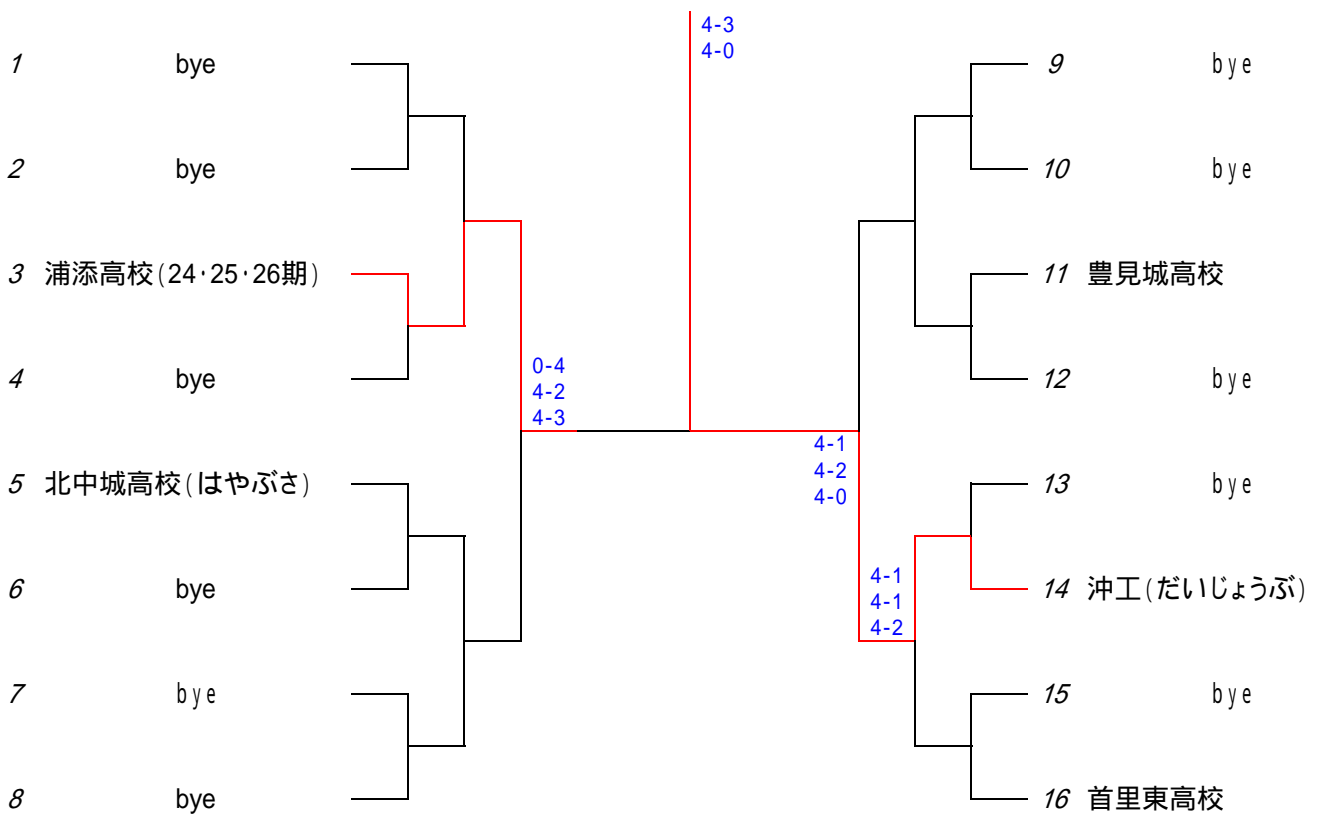

< 普通クラス >

優勝

首里東高校(シ)

< 普通クラス > コンソレーション

沖工(だいじょうぶ)

<オープンクラス>

優勝

沖縄尚学

<オープンクラス> コンソレーション

優勝

首里高校(美ら島)

<ベテランクラス>

優勝

首里高校(下地)