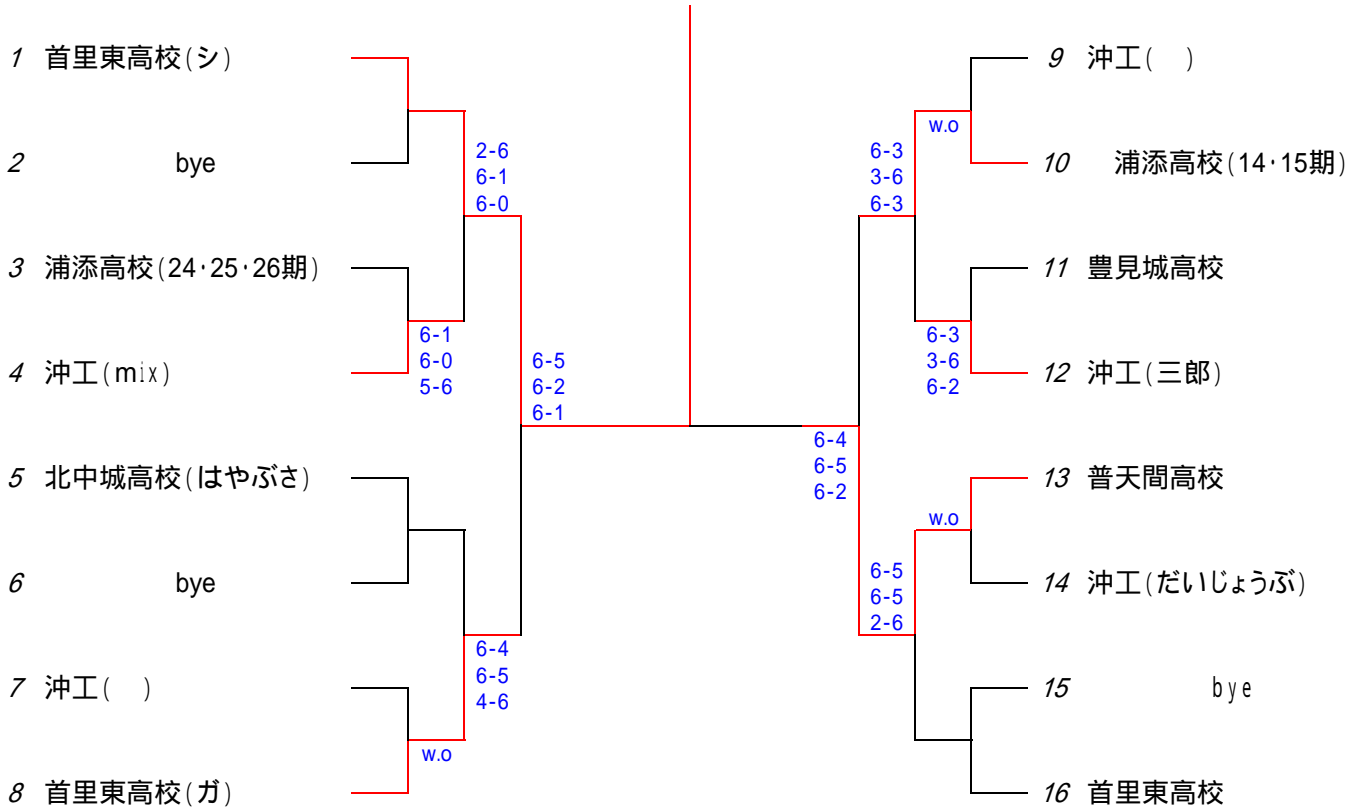

< 普通クラス >

優勝

首里東高校(シ)

< 普通クラス > コンソレーション

沖工(だいじょうぶ)

<オープンクラス>

優勝

沖縄尚学

<オープンクラス> コンソレーション

優勝

首里高校(美ら島)

<ベテランクラス>

優勝

首里高校(下地)