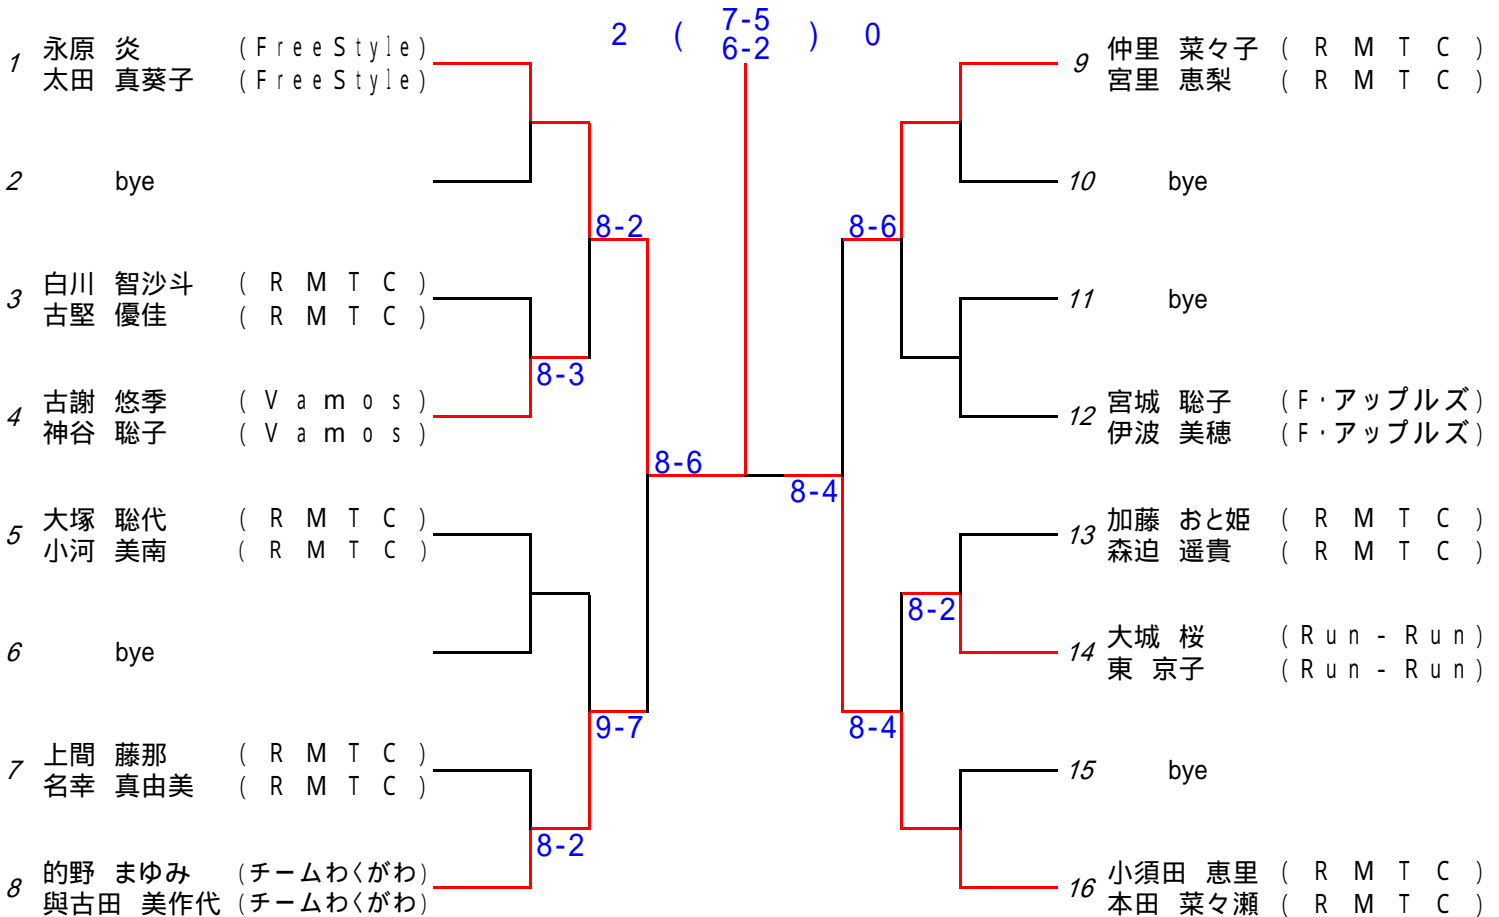

8-6

<女子中級シングルス>

優勝

島袋 綾子

<女子中級ダブルス>

優勝

永原 炎

太田 真葵子