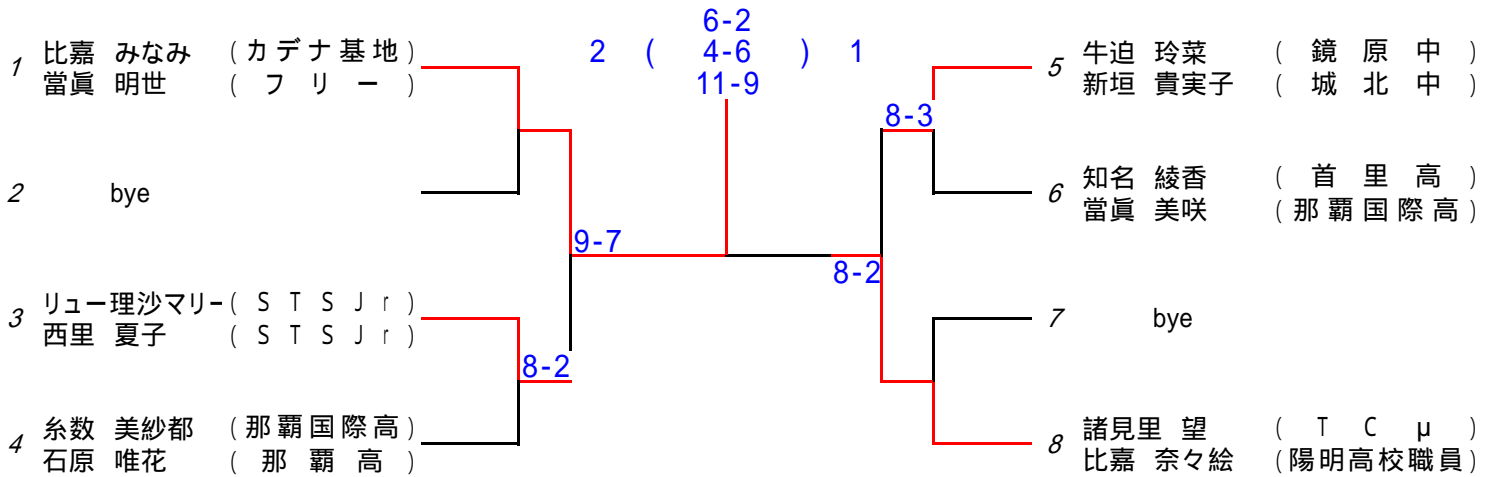

< 一般女子シングルス >

優勝

西里 夏子

< 一般女子ダブルス >

優勝

比嘉 みなみ

當眞 明世

<女子35才以上シングルス>