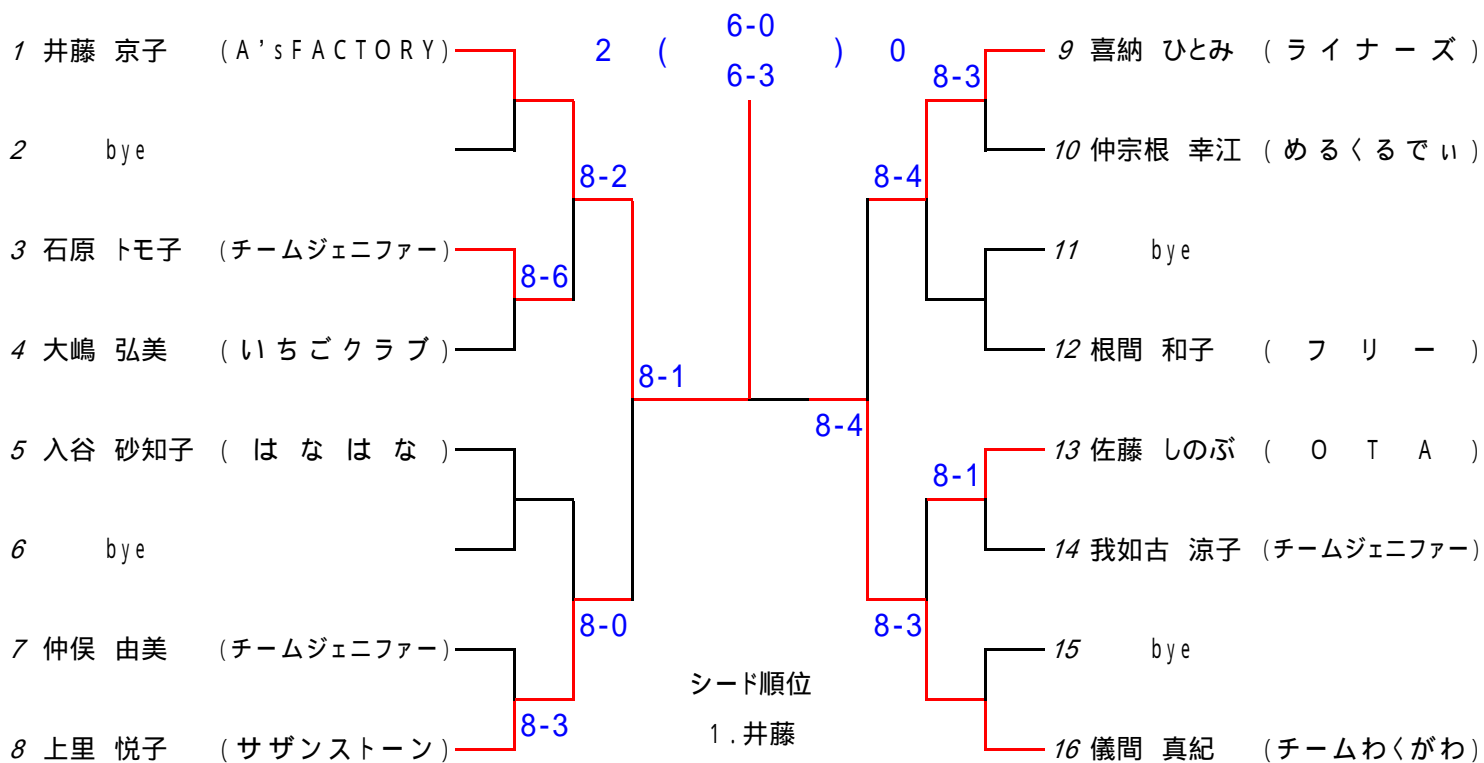

優勝

井藤 京子

シード順位

1. 井藤
2. 儀間
3. 入谷
4. 根間

< 女子35才以上ダブルス >

優勝

上江洌 美智子
井藤 京子