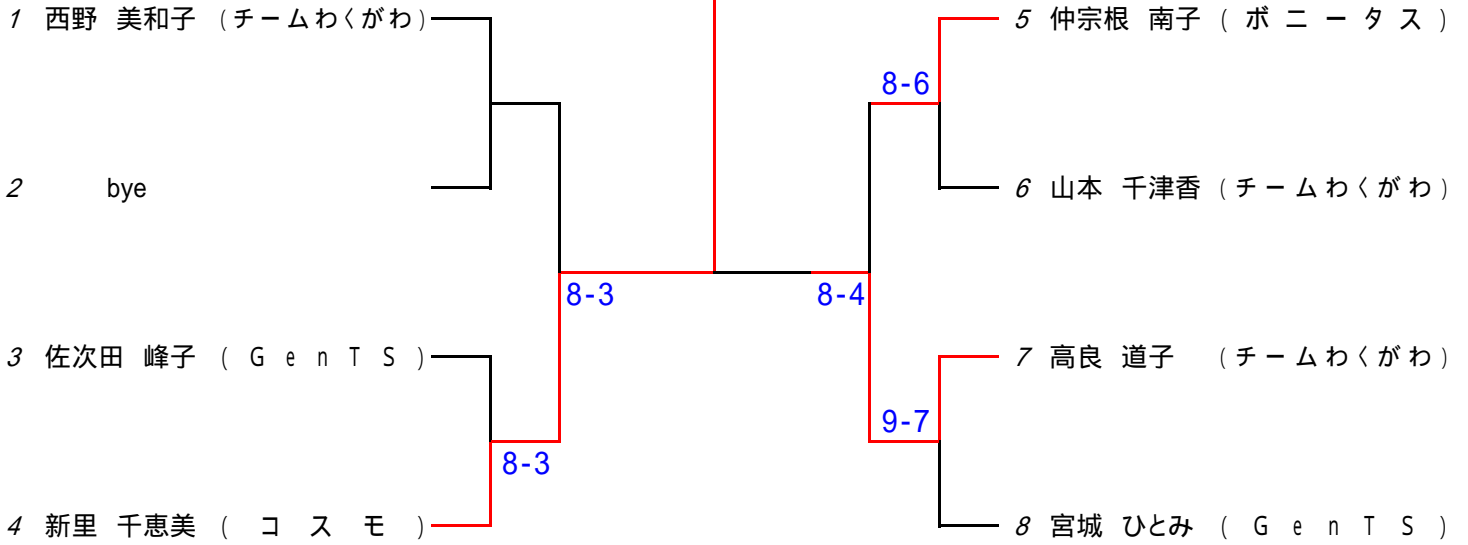

<女子初級シングルス>

優勝

新里 千恵美

9-8 (7)

<女子初級ダブルス>

優勝

山城 美香

積 明日香