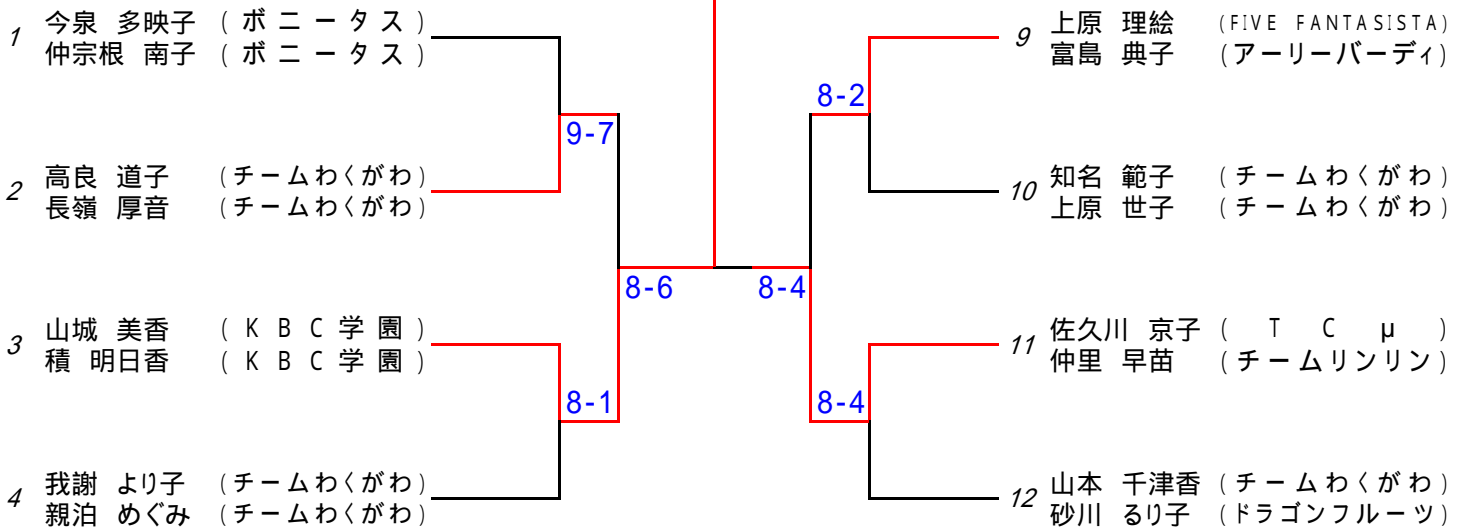

<女子初級シングルス>

優勝

新里 千恵美

9-8 (7)

<女子初級ダブルス>

優勝

山城 美香

積 明日香

8-6

<女子中級シングルス>

優勝

島袋 綾子

<女子中級ダブルス>

優勝

永原 炎

太田 真葵子