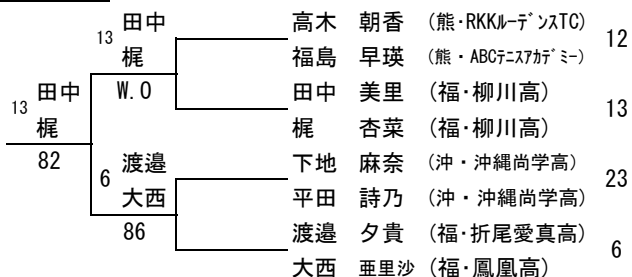

3・4位決定戦

7・8位決定戦

5・6位決定戦

第37回九州ジュニアテニス選手権大会

(16才以下女子ダブルス)

2010/7/17~7/20
宮崎県総合運動公園

シード順位

- 園田 彩乃
- 中畠 瑞希

補欠順位

- 渡邊 夕貴
- 大西 亜里沙
- 高倉 千幸
- 光野 育恵

3・4位決定戦

7・8位決定戦

5・6位決定戦

第37回九州ジュニアテニス選手権大会

(18才以下女子シングルス)

2010/7/17~7/20
宮崎県総合運動公園

シード順位

- | | |
|---------|---------|
| 1 円本彩也香 | 5 吉元 美咲 |
| 2 久貝美瑠希 | 6 緒方葉台子 |
| 3 宮地真知香 | 7 松永さやこ |
| 4 定兼 由佳 | 8 賀川 志保 |

補欠順位

- | |
|----------|
| 1 岩崎 真美 |
| 2 小林 千里 |
| 3 柏田 彩圭 |
| 4 寺園 さくら |

3・4位決定戦