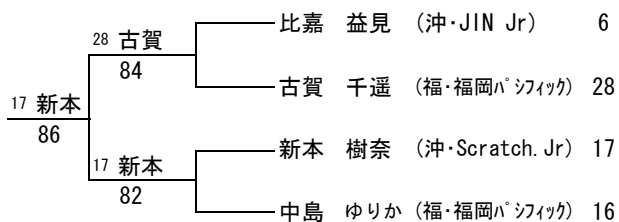

第37回九州ジュニアテニス選手権大会

(12才以下女子シングルス)

2010/7/17~7/20
宮崎県総合運動公園

シード順位

- 1 坂本 はな
- 2 安部 有紗
- 3 藤島 瑠華
- 4 福田 彩香
- 5 松尾 香音
- 6 中島 ゆりか

補欠順位

- 1 宮田 杏香
- 2 寺田 悠花
- 3 柿添 祐衣
- 4 比嘉 恭伽

3・4位決定戦

7・8位決定戦

5・6位決定戦

第37回九州ジュニアテニス選手権大会

(14才以下女子シングルス)

2010/7/17~7/20
宮崎県総合運動公園

シード順位

- | | |
|---------|---------|
| 1 江代 純菜 | 5 山口 真琴 |
| 2 川口 桃佳 | 6 福永 雛乃 |
| 3 岩下 美穂 | 7 鶴田 陽菜 |
| 4 山口あやみ | 8 吉村 暉 |

補欠順位

- | |
|---------|
| 1 野田 百恵 |
| 2 松田 薫乃 |
| 3 芦浦 里奈 |
| 4 大津 優香 |

3・4位決定戦

7・8位決定戦

5・6位決定戦

第37回九州ジュニアテニス選手権大会

(14才以下女子ダブルス)

2010/7/17~7/20
宮崎県総合運動公園

	1R	2R	QF	SF	F	SF	QF	2R	1R	
1	江代 純菜 (長・佐世保LTC)	川口 桃佳 (長・佐世保LTC)	1 江代 川口				14 福永 平原	松田 薫乃 (長・TEAMF)	13	
2	リュウ 理沙マリ (沖・STS Jr)	西里 夏子 (沖・STS Jr)	2 リュウ 西里		1 江代 川口		86 福永 平原	吉田 ひかり (長・TEAMF)		
3	芦浦 里奈 (鹿・エフホートTC)	古川 莉子 (鹿・エフホートTC)	82		81	14 福永 平原	14 福永 平原	福永 雛乃 (鹿・アリアタ)	14	
4	西口 真帆 (長・長与第二中)	西口 真衣 (長・長与第二中)	5 野田 奥本				85	平原 美咲 (鹿・エフホートTC)		
5	野田 楓佳 (大・大分Jr)	奥本 萌美 (大・ORION. TS)	83				83	伊藤 有希 (福・ミッキーズTC)		
6	中村 優里 (熊・熊本信愛女学院中)	橋本 幸香 (熊・有明グリーンTC)	6 中村 橋本				16 佐久間 吉塚	野田 百恵 (福・ドリームTS)	15	
7	笛木 愛彩美 (大・BEKITT)	中井 理央 (大・宇佐クラブ)	7 笛木 中井		1 江代 川口	19 城間 下地	18 吉村 松尾	佐久間 美鈴 (福・ドリームTS)	16	
8	舛田 桃子 (長・佐世保LTC)	田口 響子 (長・マルシ商会)	8 舛田 田口				82	吉塚 玲菜 (福・プライトネンセンター)		
9	今別府 風香 (福・春日西TC)	梶谷 亜未 (福・春日西TC)	86				82	黒田 早紀 (福・海の中道M&T)	17	
10	永井 優花 (鹿・KAZE)	濱田 千波 (鹿・KAZE)	11 山村 鶴田		1 江代 川口	19 城間 下地	19 城間 下地	大津 優香 (福・海の中道M&T)	17	
11	山村 寿莉 (福・北九州ウエスト)	鶴田 陽菜 (福・TFTC)	84		85		80	吉村 暉 (大・Team KENKEN)	18	
12	竹之内 咲紀 (宮・シガイ7Jr)	吉村 真夕 (宮・シガイ7Jr)	82				86	松尾 風香 (大・樹の里)	18	
								城間 安実 (沖・JIN Jr)	19	
								下地 奈奈 (沖・JIN Jr)	19	
								品川 和佳 (福・北九州ウエスト)	20	
								大瀬良 梓 (福・北九州ウエスト)	20	
								品川 世凧 (佐・太閤TC)	21	
								大瀬良 百華 (佐・太閤TC)	21	
								松下 陽菜子 (宮・清武JrTC)	22	
								鳥越 まゆ (宮・清武JrTC)	22	
								楚南 梨花 (熊・深水倶楽部)	23	
								大嶺 真亜子 (熊・KSPA)	23	
								楚南 美波 (沖・JIN Jr)	24	
								大嶺 真緒 (沖・JIN Jr)	24	