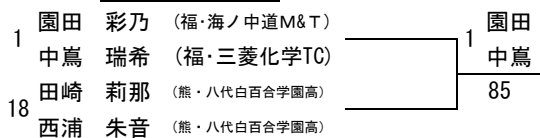

第37回九州ジュニアテニス選手権大会

(16才以下女子ダブルス)

2010/7/17~7/20
宮崎県総合運動公園

シード順位

1. 園田 彩乃
2. 中畠 瑞希

補欠順位

1. 渡邊 夕貴
2. 大西 亜里沙
3. 高倉 千幸
4. 光野 育恵

3・4位決定戦

7・8位決定戦

5・6位決定戦