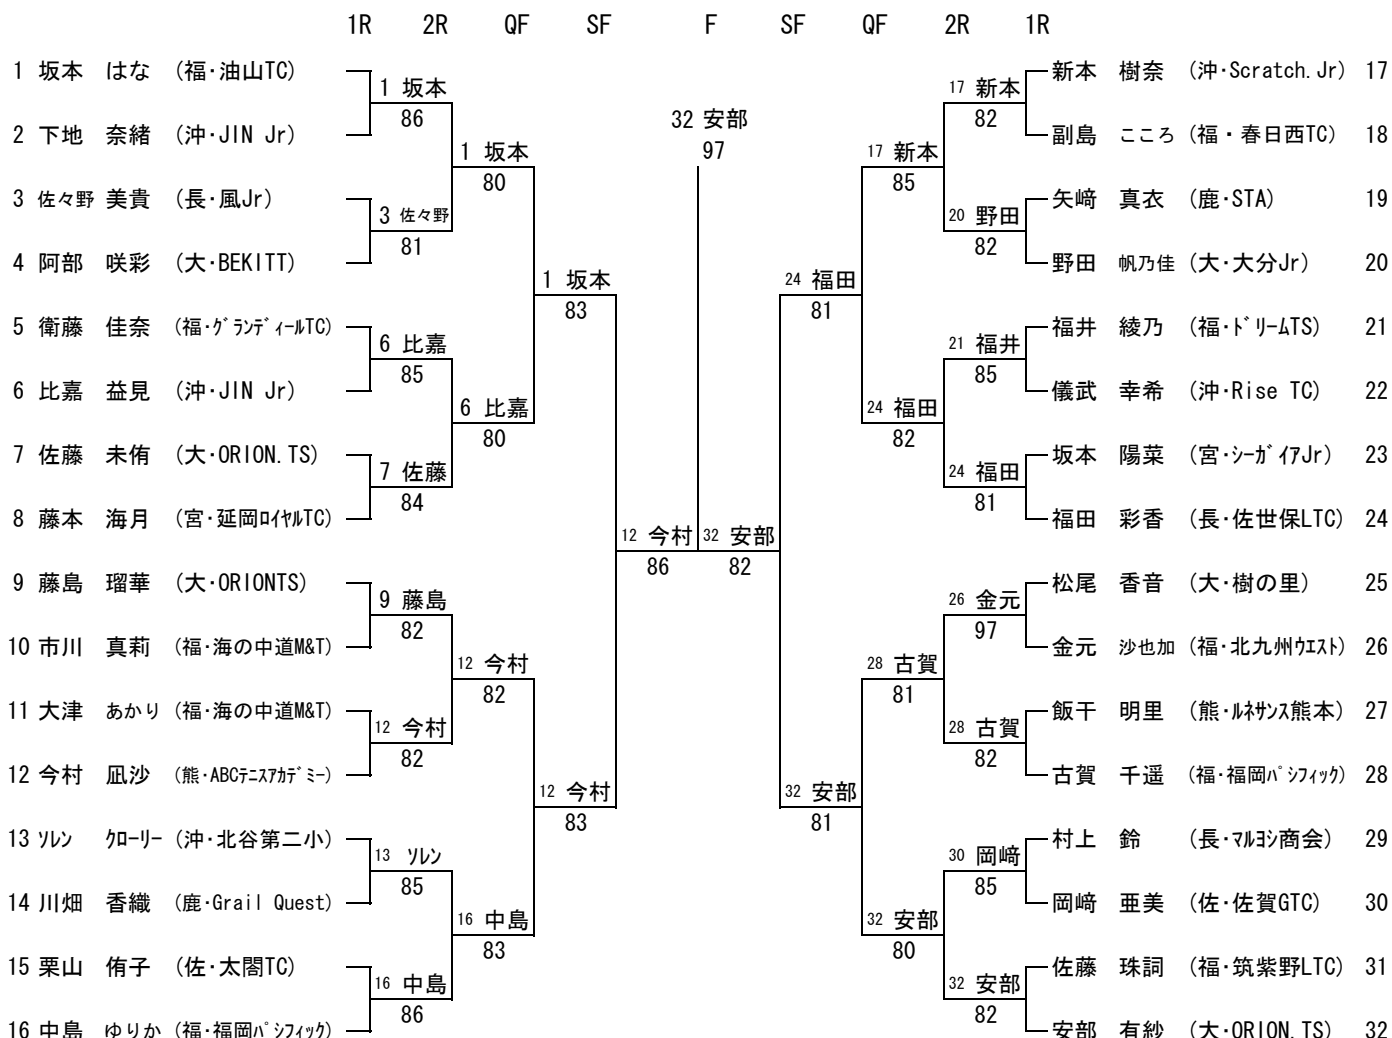

第37回九州ジュニアテニス選手権大会

(12才以下女子シングルス)

2010/7/17~7/20
宮崎県総合運動公園

シード順位

- 1 坂本 はな
- 2 安部 有紗
- 3 藤島 瑠華
- 4 福田 彩香
- 5 松尾 香音
- 6 中島 ゆりか

補欠順位

- 1 宮田 杏香
- 2 寺田 悠花
- 3 柿添 祐衣
- 4 比嘉 恭伽

3・4位決定戦

7・8位決定戦

5・6位決定戦

第37回九州ジュニアテニス選手権大会

(14才以下女子シングルス)

2010/7/17~7/20
宮崎県総合運動公園

シード順位

- | | |
|---------|---------|
| 1 江代 純菜 | 5 山口 真琴 |
| 2 川口 桃佳 | 6 福永 雛乃 |
| 3 岩下 美穂 | 7 鶴田 陽菜 |
| 4 山口あやみ | 8 吉村 暉 |

補欠順位

- | |
|---------|
| 1 野田 百恵 |
| 2 松田 薫乃 |
| 3 芦浦 里奈 |
| 4 大津 優香 |

3・4位決定戦

7・8位決定戦

5・6位決定戦

第37回九州ジュニアテニス選手権大会

(14才以下女子ダブルス)

2010/7/17~7/20
宮崎県総合運動公園

	1R	2R	QF	SF	F	SF	QF	2R	1R	
1	江代 純菜 (長・佐世保LTC)	川口 桃佳 (長・佐世保LTC)	1 江代 川口				14 福永 平原	松田 薫乃 (長・TEAMF)	13	
2	リュウ 理沙マリ (沖・STS Jr)	西里 夏子 (沖・STS Jr)	2 リュウ 西里		1 江代 川口		86 福永 平原	吉田 ひかり (長・TEAMF)		
3	芦浦 里奈 (鹿・エフホートTC)	古川 莉子 (鹿・エフホートTC)	82		81	14 福永 平原	14 福永 平原	福永 雛乃 (鹿・アリアタ)	14	
4	西口 真帆 (長・長与第二中)	西口 真衣 (長・長与第二中)	5 野田 奥本				85	平原 美咲 (鹿・エフホートTC)		
5	野田 楓佳 (大・大分Jr)	奥本 萌美 (大・ORION. TS)	83				83	伊藤 有希 (福・ミッキーズTC)		
6	中村 優里 (熊・熊本信愛女学院中)	橋本 幸香 (熊・有明グリーンTC)	6 中村 橋本				16 佐久間 吉塚	野田 百恵 (福・ドリームTS)	15	
7	笛木 愛彩美 (大・BEKITT)	中井 理央 (大・宇佐クラブ)	7 笛木 中井		1 江代 川口	19 城間 下地	18 吉村 松尾	佐久間 美鈴 (福・ドリームTS)	16	
8	舛田 桃子 (長・佐世保LTC)	田口 響子 (長・マルシ商会)	8 舛田 田口				82	吉塚 玲菜 (福・プライトネンセンター)		
9	今別府 風香 (福・春日西TC)	梶谷 亜未 (福・春日西TC)	86				82	黒田 早紀 (福・海の中道M&T)	17	
10	永井 優花 (鹿・KAZE)	濱田 千波 (鹿・KAZE)	11 山村 鶴田		1 江代 川口	19 城間 下地	19 城間 下地	大津 優香 (福・海の中道M&T)	17	
11	山村 寿莉 (福・北九州ウエスト)	鶴田 陽菜 (福・TFTC)	84		85		80	吉村 暉 (大・Team KENKEN)	18	
12	竹之内 咲紀 (宮・シガイ7Jr)	吉村 真夕 (宮・シガイ7Jr)	82				86	松尾 風香 (大・樹の里)	18	
								城間 安実 (沖・JIN Jr)	19	
								下地 奈奈 (沖・JIN Jr)	19	
								品川 和佳 (福・北九州ウエスト)	20	
								大瀬良 梓 (福・北九州ウエスト)	20	
								品川 世凧 (佐・太閤TC)	21	
								大瀬良 百華 (佐・太閤TC)	21	
								松下 陽菜子 (宮・清武JrTC)	22	
								鳥越 まゆ (宮・清武JrTC)	22	
								楚南 梨花 (熊・深水倶楽部)	23	
								大嶺 真亜子 (熊・KSPA)	23	
								楚南 美波 (沖・JIN Jr)	24	
								大嶺 真緒 (沖・JIN Jr)	24	