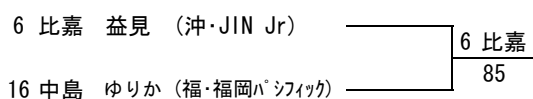

第37回九州ジュニアテニス選手権大会

(12才以下女子シングルス)

2010/7/17~7/20
宮崎県総合運動公園

シード順位

- 1 坂本 はな
- 2 安部 有紗
- 3 藤島 瑠華
- 4 福田 彩香
- 5 松尾 香音
- 6 中島 ゆりか

補欠順位

- 1 宮田 杏香
- 2 寺田 悠花
- 3 柿添 祐衣
- 4 比嘉 恭伽

3・4位決定戦

7・8位決定戦

5・6位決定戦

第37回九州ジュニアテニス選手権大会

(14才以下女子シングルス)

2010/7/17~7/20
宮崎県総合運動公園

シード順位

- | | |
|---------|---------|
| 1 江代 純菜 | 5 山口 真琴 |
| 2 川口 桃佳 | 6 福永 雛乃 |
| 3 岩下 美穂 | 7 鶴田 陽菜 |
| 4 山口あやみ | 8 吉村 暉 |

補欠順位