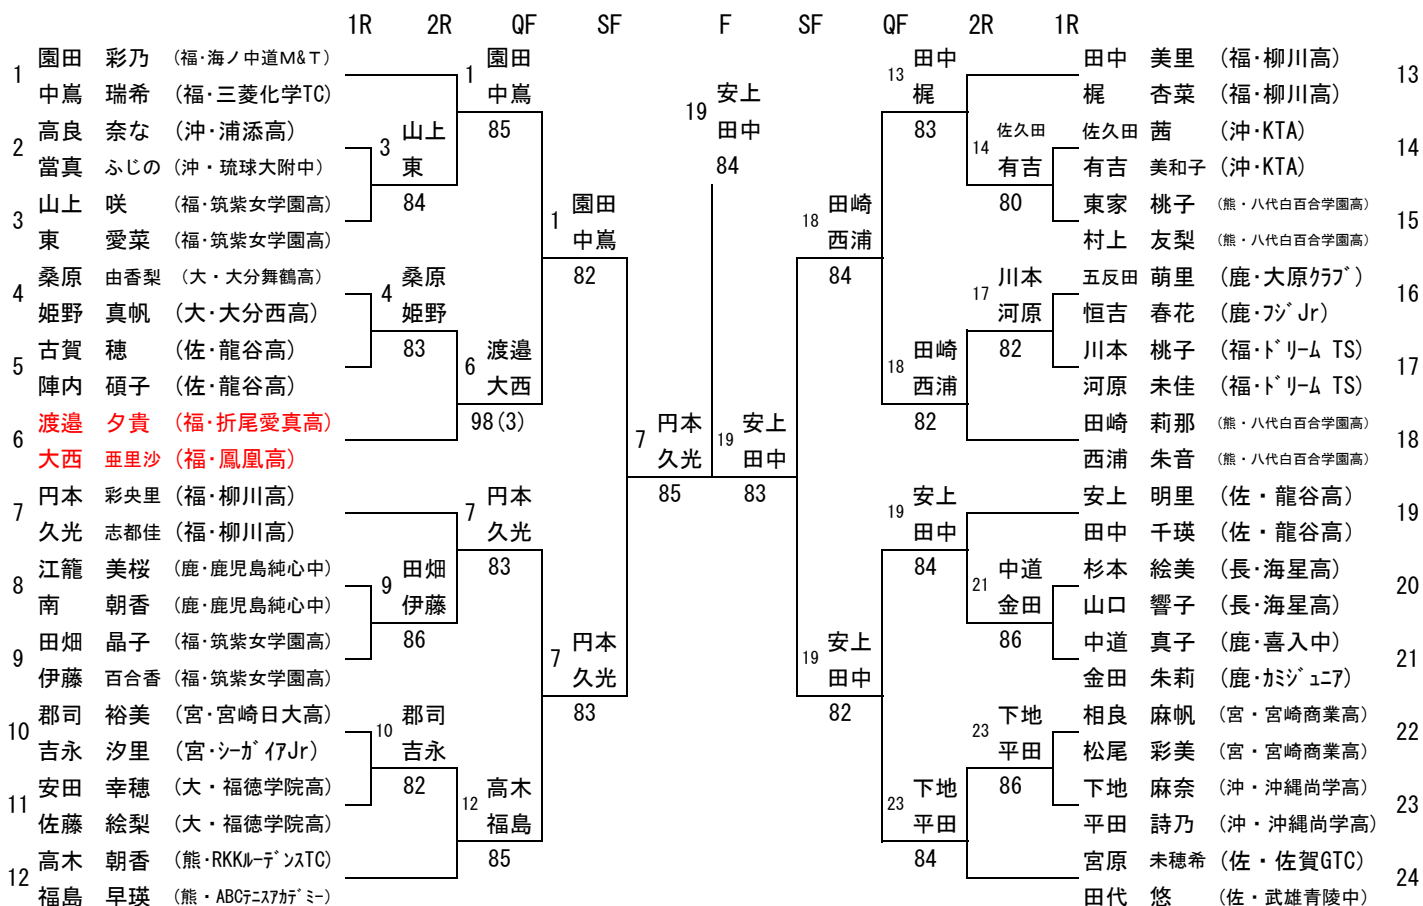

第37回九州ジュニアテニス選手権大会

(16才以下女子シングルス)

2010/7/17~7/20
宮崎県総合運動公園

シード順位

- | | |
|---------|---------|
| 1 高木 朝香 | 5 畑瀬 文慧 |
| 2 馬場 早莉 | 6 山上 咲 |
| 3 園田 彩乃 | 7 久光志都佳 |
| 4 中島 瑞希 | 8 渡邊 夕貴 |

補欠順位

- 1 田崎 莉那
- 2 井上 愛咲子
- 3 上別府 里穂
- 4 山口 紗知

3・4位決定戦

7・8位決定戦

5・6位決定戦

第37回九州ジュニアテニス選手権大会

(16才以下女子ダブルス)

2010/7/17~7/20
宮崎県総合運動公園

シード順位

- 園田 彩乃
- 中畠 瑞希

補欠順位

- 渡邊 夕貴
- 大西 亜里沙
- 高倉 千幸
- 光野 育恵

3・4位決定戦

7・8位決定戦

5・6位決定戦

第37回九州ジュニアテニス選手権大会

(18才以下女子シングルス)

2010/7/17~7/20
宮崎県総合運動公園