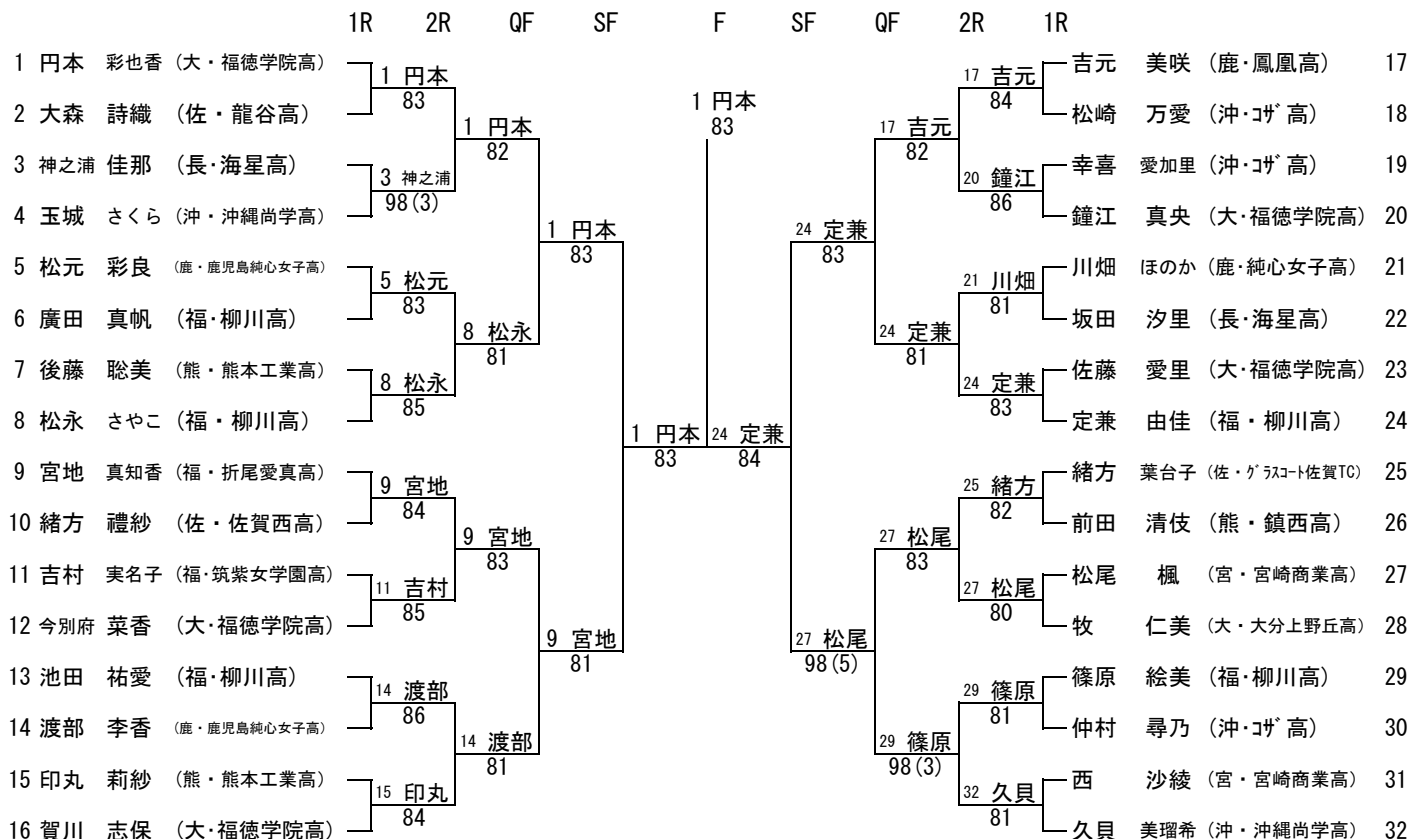

3・4位決定戦

7・8位決定戦

5・6位決定戦

第37回九州ジュニアテニス選手権大会

(16才以下女子ダブルス)

2010/7/17~7/20
宮崎県総合運動公園

シード順位

- 園田 彩乃
- 中畠 瑞希

補欠順位

- 渡邊 夕貴
- 大西 亜里沙
- 高倉 千幸
- 光野 育恵

3・4位決定戦

7・8位決定戦

5・6位決定戦

第37回九州ジュニアテニス選手権大会

(18才以下女子シングルス)

2010/7/17~7/20
宮崎県総合運動公園

シード順位

- | | |
|---------|---------|
| 1 円本彩也香 | 5 吉元 美咲 |
| 2 久貝美瑠希 | 6 緒方葉台子 |
| 3 宮地真知香 | 7 松永さやこ |
| 4 定兼 由佳 | 8 賀川 志保 |

補欠順位

- | |
|----------|
| 1 岩崎 真美 |
| 2 小林 千里 |
| 3 柏田 彩圭 |
| 4 寺園 さくら |

3・4位決定戦