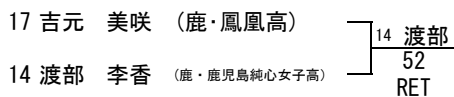

第37回九州ジュニアテニス選手権大会

(18才以下女子シングルス)

2010/7/17~7/20
宮崎県総合運動公園

シード順位

1 円本彩也香	5 吉元 美咲
2 久貝美瑠希	6 緒方葉台子
3 宮地真知香	7 松永さやこ
4 定兼 由佳	8 賀川 志保

補欠順位

1 岩崎 真美
2 小林 千里
3 柏田 彩圭
4 寺園 さくら

3・4位決定戦

7・8位決定戦

5・6位決定戦