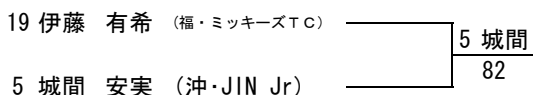

第37回九州ジュニアテニス選手権大会

(12才以下女子シングルス)

2010/7/17~7/20
宮崎県総合運動公園

シード順位

- 1 坂本 はな
- 2 安部 有紗
- 3 藤島 瑠華
- 4 福田 彩香
- 5 松尾 香音
- 6 中島 ゆりか

補欠順位

- 1 宮田 杏香
- 2 寺田 悠花
- 3 柿添 祐衣
- 4 比嘉 恭伽

3・4位決定戦

7・8位決定戦

5・6位決定戦

第37回九州ジュニアテニス選手権大会

(14才以下女子シングルス)

2010/7/17~7/20
宮崎県総合運動公園

シード順位

- | | |
|---------|---------|
| 1 江代 純菜 | 5 山口 真琴 |
| 2 川口 桃佳 | 6 福永 雛乃 |
| 3 岩下 美穂 | 7 鶴田 陽菜 |
| 4 山口あやみ | 8 吉村 暉 |

補欠順位

- | |
|---------|
| 1 野田 百恵 |
| 2 松田 薫乃 |
| 3 芦浦 里奈 |
| 4 大津 優香 |

3・4位決定戦

7・8位決定戦

5・6位決定戦

第37回九州ジュニアテニス選手権大会

(14才以下女子ダブルス)

2010/7/17~7/20
宮崎県総合運動公園

	1R	2R	QF	SF	F	SF	QF	2R	1R	
1	江代 純菜 (長・佐世保LTC)	川口 桃佳 (長・佐世保LTC)	1 江代 川口				14 福永 平原	松田 薫乃 (長・TEAMF)	13	
2	リュウ 理沙マリ (沖・STS Jr)	西里 夏子 (沖・STS Jr)	2 リュウ 西里		1 江代 川口		86 福永 平原	吉田 ひかり (長・TEAMF)		
3	芦浦 里奈 (鹿・エフホートTC)	古川 莉子 (鹿・エフホートTC)	82		81	14 福永 平原	14 福永 平原	福永 雛乃 (鹿・アリアタ)	14	
4	西口 真帆 (長・長与第二中)	西口 真衣 (長・長与第二中)	5 野田 奥本				85	平原 美咲 (鹿・エフホートTC)		
5	野田 楓佳 (大・大分Jr)	奥本 萌美 (大・ORION. TS)	83				83	伊藤 有希 (福・ミッキーズTC)		
6	中村 優里 (熊・熊本信愛女学院中)	橋本 幸香 (熊・有明グリーンTC)	6 中村 橋本				16 佐久間 吉塚	野田 百恵 (福・ドリームTS)	15	
7	笛木 愛彩美 (大・BEKITT)	中井 理央 (大・宇佐クラブ)	7 笛木 中井		1 江代 川口	19 城間 下地	18 吉村 松尾	佐久間 美鈴 (福・ドリームTS)	16	
8	舛田 桃子 (長・佐世保LTC)	田口 響子 (長・マルシ商会)	8 舛田 田口				82	吉塚 玲菜 (福・プライトネンセンター)		
9	今別府 風香 (福・春日西TC)	梶谷 亜未 (福・春日西TC)	86				82	黒田 早紀 (福・海の中道M&T)	17	
10	永井 優花 (鹿・KAZE)	濱田 千波 (鹿・KAZE)	11 山村 鶴田		1 江代 川口	19 城間 下地	19 城間 下地	大津 優香 (福・海の中道M&T)	17	
11	山村 寿莉 (福・北九州ウエスト)	鶴田 陽菜 (福・TFTC)	84		85		80	吉村 暉 (大・Team KENKEN)	18	
12	竹之内 咲紀 (宮・シガイ7Jr)	吉村 真夕 (宮・シガイ7Jr)	82				86	松尾 風香 (大・樹の里)	18	
								城間 安実 (沖・JIN Jr)	19	
								下地 奈奈 (沖・JIN Jr)	19	
								品川 和佳 (福・北九州ウエスト)	20	
								大瀬良 梓 (福・北九州ウエスト)	20	
								品川 世凧 (佐・太閤TC)	21	
								大瀬良 百華 (佐・太閤TC)	21	
								松下 陽菜子 (宮・清武JrTC)	22	
								鳥越 まゆ (宮・清武JrTC)	22	
								楚南 梨花 (熊・深水倶楽部)	23	
								大嶺 真亜子 (熊・KSPA)	23	
								楚南 美波 (沖・JIN Jr)	24	
								大嶺 真緒 (沖・JIN Jr)	24	