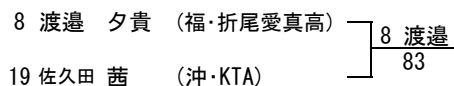

5・6位決定戦

24	楚南 大嶺	楚南 美波 (沖・JIN Jr)	24
	83	大嶺 真緒 (沖・JIN Jr)	
18	吉村 松尾	中村 優里 (熊・熊本信愛女学院中)	6
	84	橋本 幸香 (熊・有明グリーンTC)	
18	吉村 松尾	7 笛木 愛彩美 (大・BEKITT)	7
	83	中井 理央 (大・宇佐クラブ)	
		18 吉村 暉 (大・Team KENKEN)	18
		松尾 風香 (大・樹の里)	

第37回九州ジュニアテニス選手権大会

(16才以下女子シングルス)

2010/7/17~7/20
宮崎県総合運動公園

シード順位

- | | |
|---------|---------|
| 1 高木 朝香 | 5 畑瀬 文慧 |
| 2 馬場 早莉 | 6 山上 咲 |
| 3 園田 彩乃 | 7 久光志都佳 |
| 4 中島 瑞希 | 8 渡邊 夕貴 |

補欠順位

- 1 田崎 莉那
- 2 井上 愛咲子
- 3 上別府 里穂
- 4 山口 紗知

3・4位決定戦

7・8位決定戦

5・6位決定戦

第37回九州ジュニアテニス選手権大会

(16才以下女子ダブルス)

2010/7/17~7/20
宮崎県総合運動公園

シード順位

- 園田 彩乃
- 中畠 瑞希