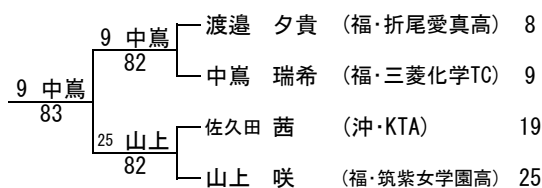

5・6位決定戦

24	楚南 大嶺	楚南 美波 (沖・JIN Jr)	24
	83	大嶺 真緒 (沖・JIN Jr)	
18	吉村 松尾	中村 優里 (熊・熊本信愛女学院中)	6
	84	橋本 幸香 (熊・有明グリーンTC)	
18	吉村 松尾	7 笛木 愛彩美 (大・BEKITT)	7
	83	中井 理央 (大・宇佐クラブ)	
		18 吉村 暉 (大・Team KENKEN)	18
		松尾 風香 (大・樹の里)	

第37回九州ジュニアテニス選手権大会

(16才以下女子シングルス)

2010/7/17~7/20
宮崎県総合運動公園

シード順位

- | | |
|---------|---------|
| 1 高木 朝香 | 5 畑瀬 文慧 |
| 2 馬場 早莉 | 6 山上 咲 |
| 3 園田 彩乃 | 7 久光志都佳 |
| 4 中島 瑞希 | 8 渡邊 夕貴 |

補欠順位

- 1 田崎 莉那
- 2 井上 愛咲子
- 3 上別府 里穂
- 4 山口 紗知

3・4位決定戦

7・8位決定戦

5・6位決定戦

第37回九州ジュニアテニス選手権大会

(16才以下女子ダブルス)

2010/7/17~7/20
宮崎県総合運動公園

シード順位

- 園田 彩乃
- 中畠 瑞希