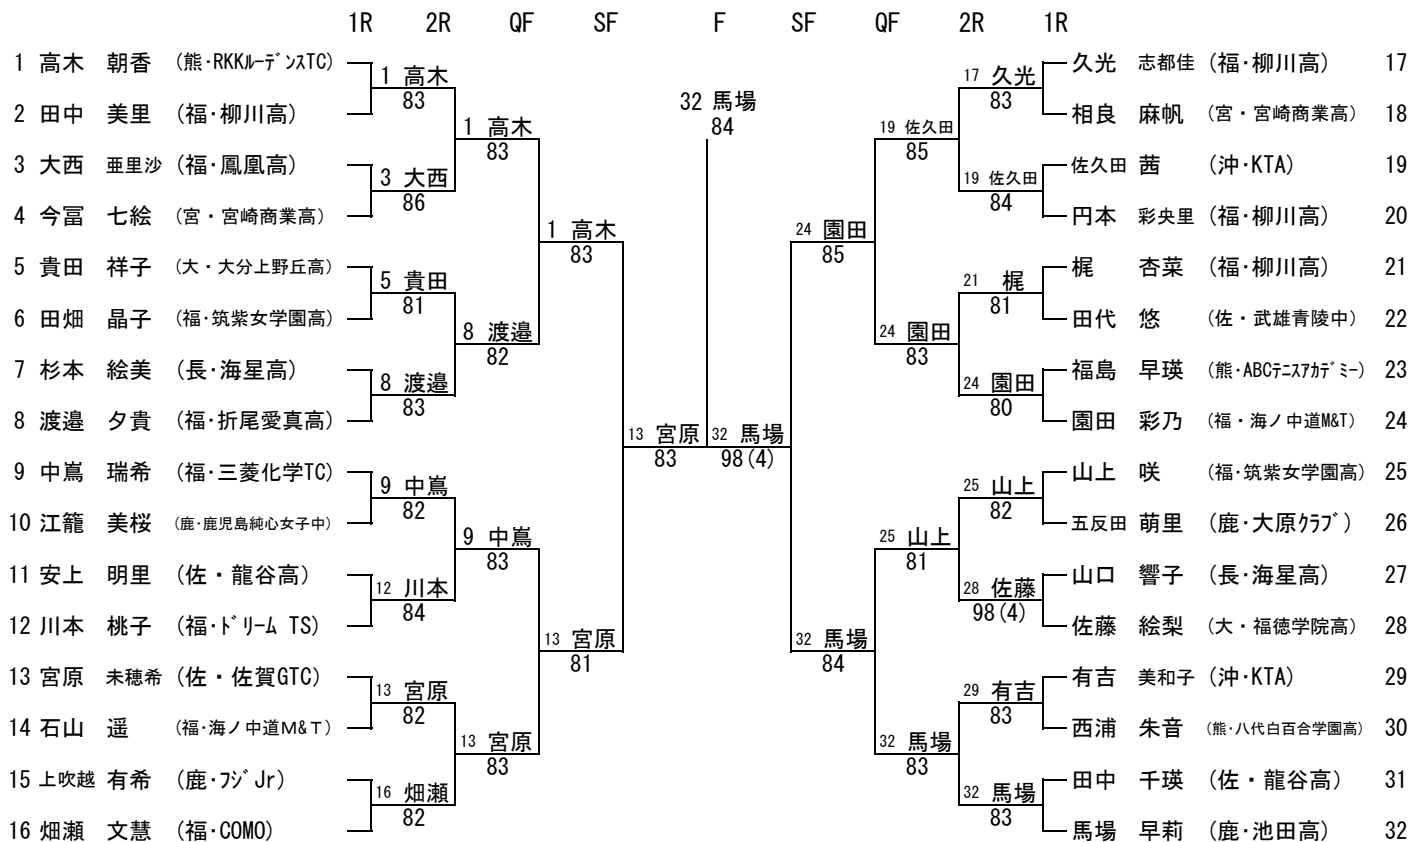

第37回九州ジュニアテニス選手権大会

(16才以下女子シングルス)

2010/7/17~7/20
宮崎県総合運動公園