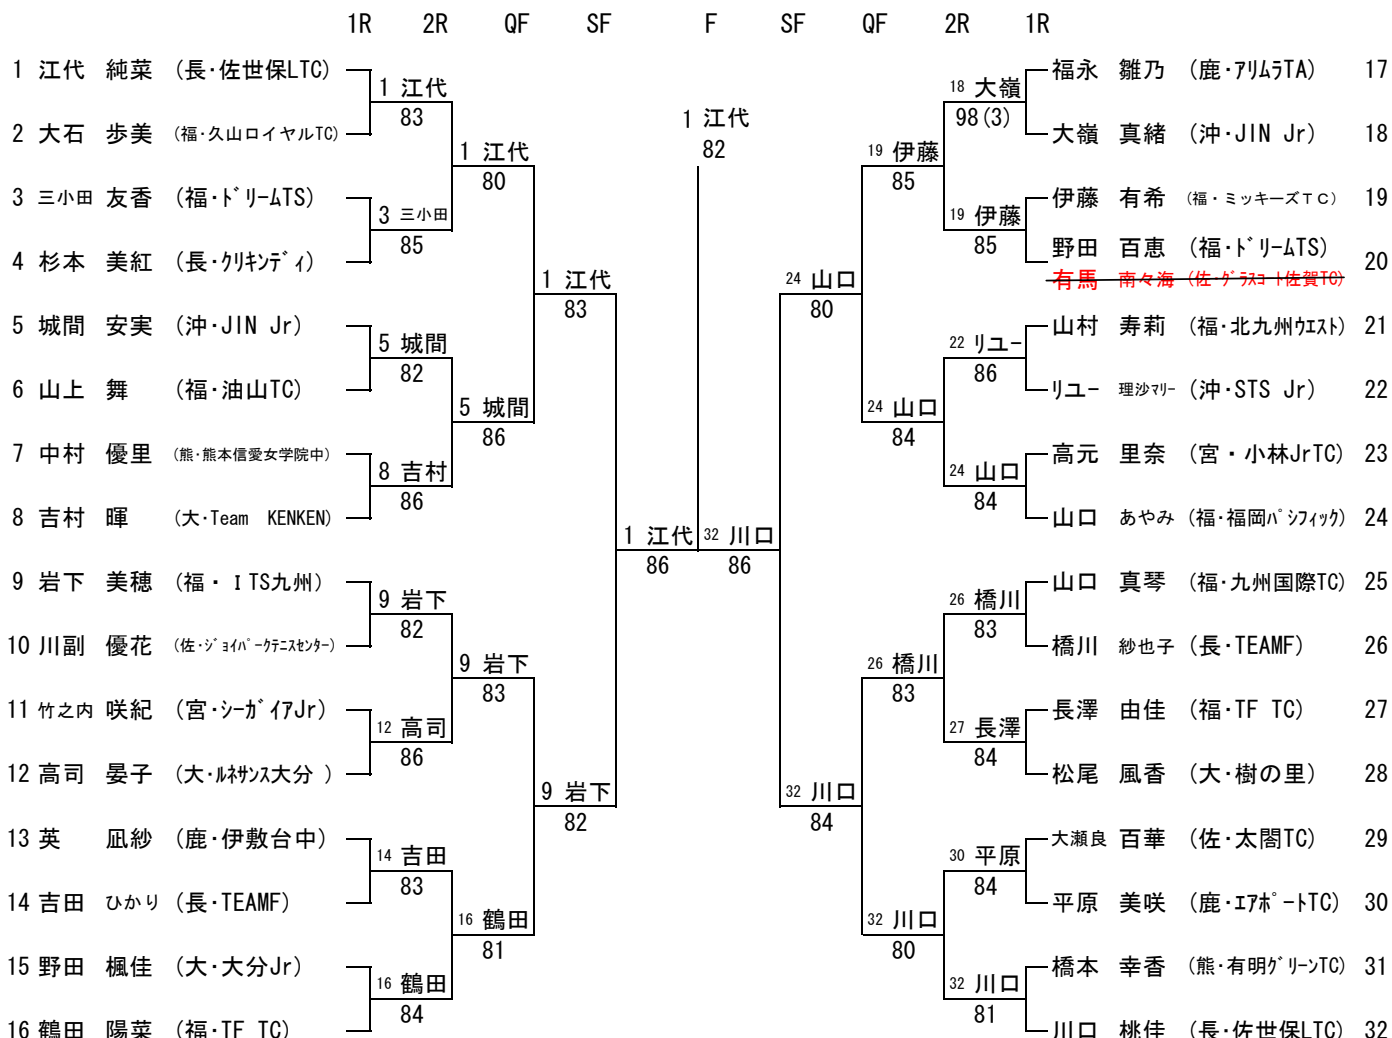

第37回九州ジュニアテニス選手権大会

(12才以下女子シングルス)

2010/7/17~7/20
宮崎県総合運動公園

シード順位

- 1 坂本 はな
- 2 安部 有紗
- 3 藤島 瑠華
- 4 福田 彩香
- 5 松尾 香音
- 6 中島 ゆりか

補欠順位

- 1 宮田 杏香
- 2 寺田 悠花
- 3 柿添 祐衣
- 4 比嘉 恭伽

3・4位決定戦

7・8位決定戦

5・6位決定戦

第37回九州ジュニアテニス選手権大会

(14才以下女子シングルス)

2010/7/17~7/20
宮崎県総合運動公園

シード順位

- | | |
|---------|---------|
| 1 江代 純菜 | 5 山口 真琴 |
| 2 川口 桃佳 | 6 福永 雛乃 |
| 3 岩下 美穂 | 7 鶴田 陽菜 |
| 4 山口あやみ | 8 吉村 暉 |

補欠順位

- | |
|---------|
| 1 野田 百恵 |
| 2 松田 薫乃 |
| 3 芦浦 里奈 |
| 4 大津 優香 |

3・4位決定戦

7・8位決定戦

5・6位決定戦

第37回九州ジュニアテニス選手権大会

(14才以下女子ダブルス)

2010/7/17~7/20
宮崎県総合運動公園

	1R	2R	QF	SF	F	SF	QF	2R	1R	
1	江代 純菜 (長・佐世保LTC)	川口 桃佳 (長・佐世保LTC)	1 江代 川口				14 福永 平原	松田 薫乃 (長・TEAMF)	13	
2	リュウ 理沙マリ (沖・STS Jr)	西里 夏子 (沖・STS Jr)	2 リュウ 西里		1 江代 川口		86 福永 平原	吉田 ひかり (長・TEAMF)		
3	芦浦 里奈 (鹿・エフホートTC)	古川 莉子 (鹿・エフホートTC)	82		81	14 福永 平原	14 福永 平原	福永 雛乃 (鹿・アリアタ)	14	
4	西口 真帆 (長・長与第二中)	西口 真衣 (長・長与第二中)	5 野田 奥本				85	平原 美咲 (鹿・エフホートTC)		
5	野田 楓佳 (大・大分Jr)	奥本 萌美 (大・ORION. TS)	83				83	伊藤 有希 (福・ミッキーズTC)		
6	中村 優里 (熊・熊本信愛女学院中)	橋本 幸香 (熊・有明グリーンTC)	6 中村 橋本				16 佐久間 吉塚	野田 百恵 (福・ドリームTS)	15	
7	笛木 愛彩美 (大・BEKITT)	中井 理央 (大・宇佐クラブ)	7 笛木 中井		1 江代 川口	19 城間 下地	18 吉村 松尾	佐久間 美鈴 (福・ドリームTS)	16	
8	舛田 桃子 (長・佐世保LTC)	田口 響子 (長・マルシ商会)	8 舛田 田口				82	吉塚 玲菜 (福・プライトネンセンター)		
9	今別府 風香 (福・春日西TC)	梶谷 亜未 (福・春日西TC)	86				82	黒田 早紀 (福・海の中道M&T)	17	
10	永井 優花 (鹿・KAZE)	濱田 千波 (鹿・KAZE)	11 山村 鶴田		1 江代 川口	19 城間 下地	19 城間 下地	大津 優香 (福・海の中道M&T)	17	
11	山村 寿莉 (福・北九州ウエスト)	鶴田 陽菜 (福・TFTC)	84		85		80	吉村 暉 (大・Team KENKEN)	18	
12	竹之内 咲紀 (宮・シガイ7Jr)	吉村 真夕 (宮・シガイ7Jr)	82				86	松尾 風香 (大・樹の里)	18	
								城間 安実 (沖・JIN Jr)	19	
								下地 奈奈 (沖・JIN Jr)	19	
								品川 和佳 (福・北九州ウエスト)	20	
								大瀬良 梓 (福・北九州ウエスト)	20	
								品川 世凧 (佐・太閤TC)	21	
								大瀬良 百華 (佐・太閤TC)	21	
								松下 陽菜子 (宮・清武JrTC)	22	
								鳥越 まゆ (宮・清武JrTC)	22	
								楚南 梨花 (熊・深水倶楽部)	23	
								大嶺 真亜子 (熊・KSPA)	23	
								楚南 美波 (沖・JIN Jr)	24	
								大嶺 真緒 (沖・JIN Jr)	24	