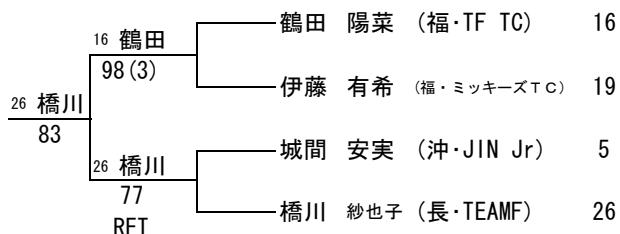

7・8位決定戦

5・6位決定戦

第37回九州ジュニアテニス選手権大会

(14才以下女子シングルス)

2010/7/17~7/20
宮崎県総合運動公園

シード順位

- | | |
|---------|---------|
| 1 江代 純菜 | 5 山口 真琴 |
| 2 川口 桃佳 | 6 福永 雛乃 |
| 3 岩下 美穂 | 7 鶴田 陽菜 |
| 4 山口あやみ | 8 吉村 暉 |

補欠順位

- | |
|---------|
| 1 野田 百恵 |
| 2 松田 薫乃 |
| 3 芦浦 里奈 |
| 4 大津 優香 |

3・4位決定戦

7・8位決定戦

5・6位決定戦

第37回九州ジュニアテニス選手権大会

(14才以下女子ダブルス)

2010/7/17~7/20
宮崎県総合運動公園

	1R	2R	QF	SF	F	SF	QF	2R	1R	
1	江代 純菜 (長・佐世保LTC)	川口 桃佳 (長・佐世保LTC)	1 江代 川口				14 福永 平原	松田 薫乃 (長・TEAMF)	13	
2	リュウ 理沙マリ (沖・STS Jr)	西里 夏子 (沖・STS Jr)	2 リュウ 西里		1 江代 川口		86 福永 平原	吉田 ひかり (長・TEAMF)		
3	芦浦 里奈 (鹿・エフホートTC)	古川 莉子 (鹿・エフホートTC)	82		81	14 福永 平原	14 福永 平原	福永 雛乃 (鹿・アリアタ)	14	
4	西口 真帆 (長・長与第二中)	西口 真衣 (長・長与第二中)	5 野田 奥本				85	平原 美咲 (鹿・エフホートTC)		
5	野田 楓佳 (大・大分Jr)	奥本 萌美 (大・ORION. TS)	83				83	伊藤 有希 (福・ミッキーズTC)		
6	中村 優里 (熊・熊本信愛女学院中)	橋本 幸香 (熊・有明グリーンTC)	6 中村 橋本				16 佐久間 吉塚	野田 百恵 (福・ドリームTS)	15	
7	笛木 愛彩美 (大・BEKITT)	中井 理央 (大・宇佐クラブ)	7 笛木 中井		1 江代 川口	19 城間 下地	18 吉村 松尾	佐久間 美鈴 (福・ドリームTS)	16	
8	舛田 桃子 (長・佐世保LTC)	田口 響子 (長・マルシ商会)	8 舛田 田口				82	吉塚 玲菜 (福・プライトネンセンター)		
9	今別府 風香 (福・春日西TC)	梶谷 亜未 (福・春日西TC)	86				82	黒田 早紀 (福・海の中道M&T)	17	
10	永井 優花 (鹿・KAZE)	濱田 千波 (鹿・KAZE)	11 山村 鶴田		1 江代 川口	19 城間 下地	19 城間 下地	大津 優香 (福・海の中道M&T)	17	
11	山村 寿莉 (福・北九州ウエスト)	鶴田 陽菜 (福・TFTC)	84		85		80	吉村 暉 (大・Team KENKEN)	18	
12	竹之内 咲紀 (宮・シガイ7Jr)	吉村 真夕 (宮・シガイ7Jr)	82				86	松尾 風香 (大・樹の里)	18	
								城間 安実 (沖・JIN Jr)	19	
								下地 奈奈 (沖・JIN Jr)	19	
								品川 和佳 (福・北九州ウエスト)	20	
								大瀬良 梓 (福・北九州ウエスト)	20	
								品川 世凧 (佐・太閤TC)	21	
								大瀬良 百華 (佐・太閤TC)	21	
								松下 陽菜子 (宮・清武JrTC)	22	
								鳥越 まゆ (宮・清武JrTC)	22	
								楚南 梨花 (熊・深水倶楽部)	23	
								大嶺 真亜子 (熊・KSPA)	23	
								楚南 美波 (沖・JIN Jr)	24	
								大嶺 真緒 (沖・JIN Jr)	24	

シード順位

- 1 江代 純菜
- 川口 桃佳
- 2 楚南 美波
- 大嶺 真緒

補欠順位

- 1 佐久間 美鈴
- 吉塚 玲菜
- 2 高森 奈月
- 八尋 まなみ

3・4位決定戦

11	山村 寿莉 (福・北九州ウエスト)	平原 福永
14	鶴田 陽菜 (福・TFTC)	85
	福永 雛乃 (鹿・アリアタ)	
	平原 美咲 (鹿・エフホートTC)	

7・8位決定戦

6	中村 優里 (熊・熊本信愛女学院中)	7 笛木 中井
	橋本 幸香 (熊・有明グリーンTC)	
7	笛木 愛彩美 (大・BEKITT)	84
	中井 理央 (大・宇佐クラブ)	