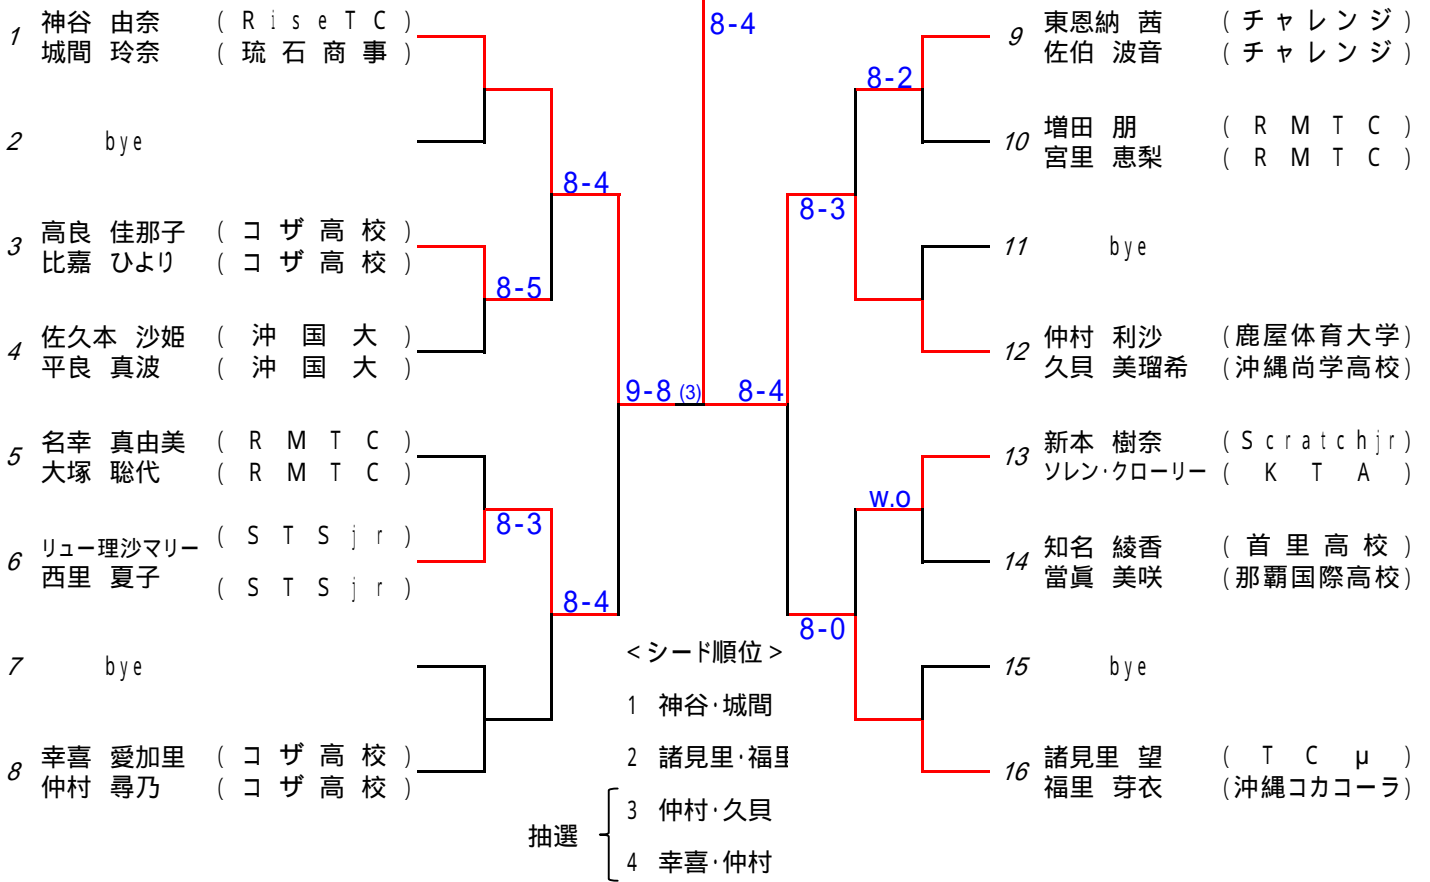

< 女子初級クラス >

優勝

池原 亜由美
与那覇 まゆみ

女子初級 優勝者 Photo

< 女子中級クラス >

優勝

永原 炎
喜屋武 忍

女子中級 優勝者&準優勝者 Photo

<女子オープンクラス>

優勝

仲村 利沙

久貝 美瑠希

女子オープン 優勝者&準優勝者 Photo

<女子35才以上>

優勝

上江洲 美智子

試合順序

1.(A-B) 2.(B-C) 3.(A-C)

Bブロック

8ゲームズプロセット

		大浅田 西田	喜瀬 上里	上妻 佐藤	勝敗	順位
A	大浅田 セツ子(チームGOLD) 西田 悦子(チームGOLD)		8-2	5-8	1-1	2位
B	喜瀬 和美(サザンストーン) 上里 悦子(サザンストーン)	2-8		(2)8-9	0-2	3位
C	上妻 葉子(海邦PTC) 佐藤 しのぶ(OTA)	8-5	9-8(2)		2-0	1位

試合順序

1.(A-B) 2.(B-C) 3.(A-C)

<決勝戦>

Aブロック1位

奥原 美奈子
比嘉 千秋

Bブロック1位

上妻 葉子
佐藤 しのぶ

優勝