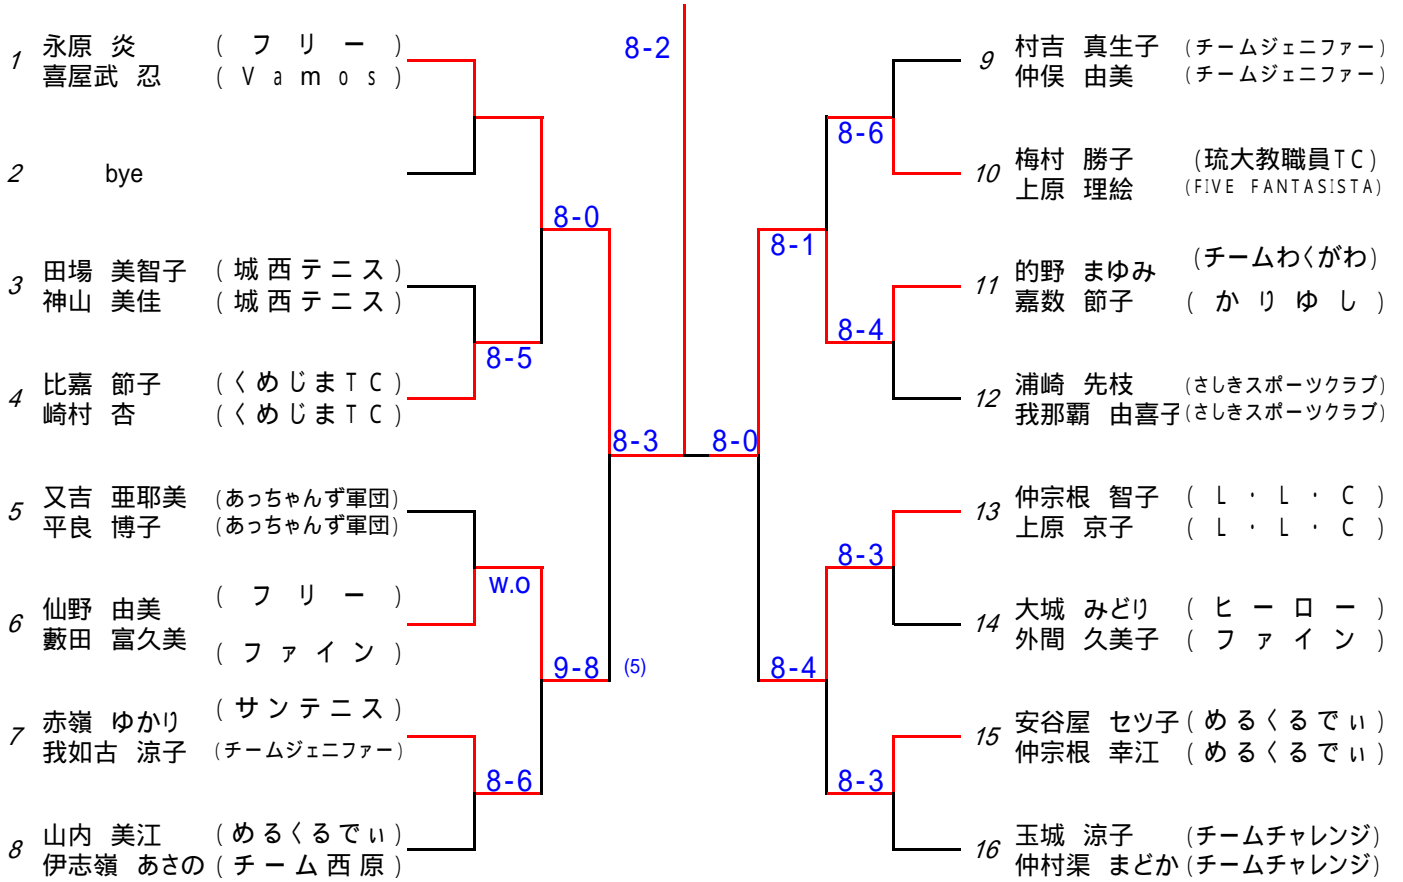

< 女子初級クラス >

優勝

池原 亜由美
与那覇 まゆみ

女子初級 優勝者 Photo

< 女子中級クラス >

優勝

永原 炎
喜屋武 忍

女子中級 優勝者&準優勝者 Photo

<女子オープンクラス>

優勝

仲村 利沙

久貝 美瑠希

女子オープン 優勝者&準優勝者 Photo

<女子35才以上>

優勝

上江洲 美智子

試合順序

1.(A-B) 2.(B-C) 3.(A-C)

Bブロック

8ゲームズプロセット

		大浅田 西田	喜瀬 上里	上妻 佐藤	勝敗	順位
A	大浅田 セツ子(チームGOLD) 西田 悦子(チームGOLD)		8-2	5-8	1-1	2位
B	喜瀬 和美(サザンストーン) 上里 悦子(サザンストーン)	2-8		(2)8-9	0-2	3位
C	上妻 葉子(海邦PTC) 佐藤 しのぶ(OTA)	8-5	9-8(2)		2-0	1位

試合順序

1.(A-B) 2.(B-C) 3.(A-C)

<決勝戦>

Aブロック1位

奥原 美奈子
比嘉 千秋

Bブロック1位

上妻 葉子
佐藤 しのぶ

優勝