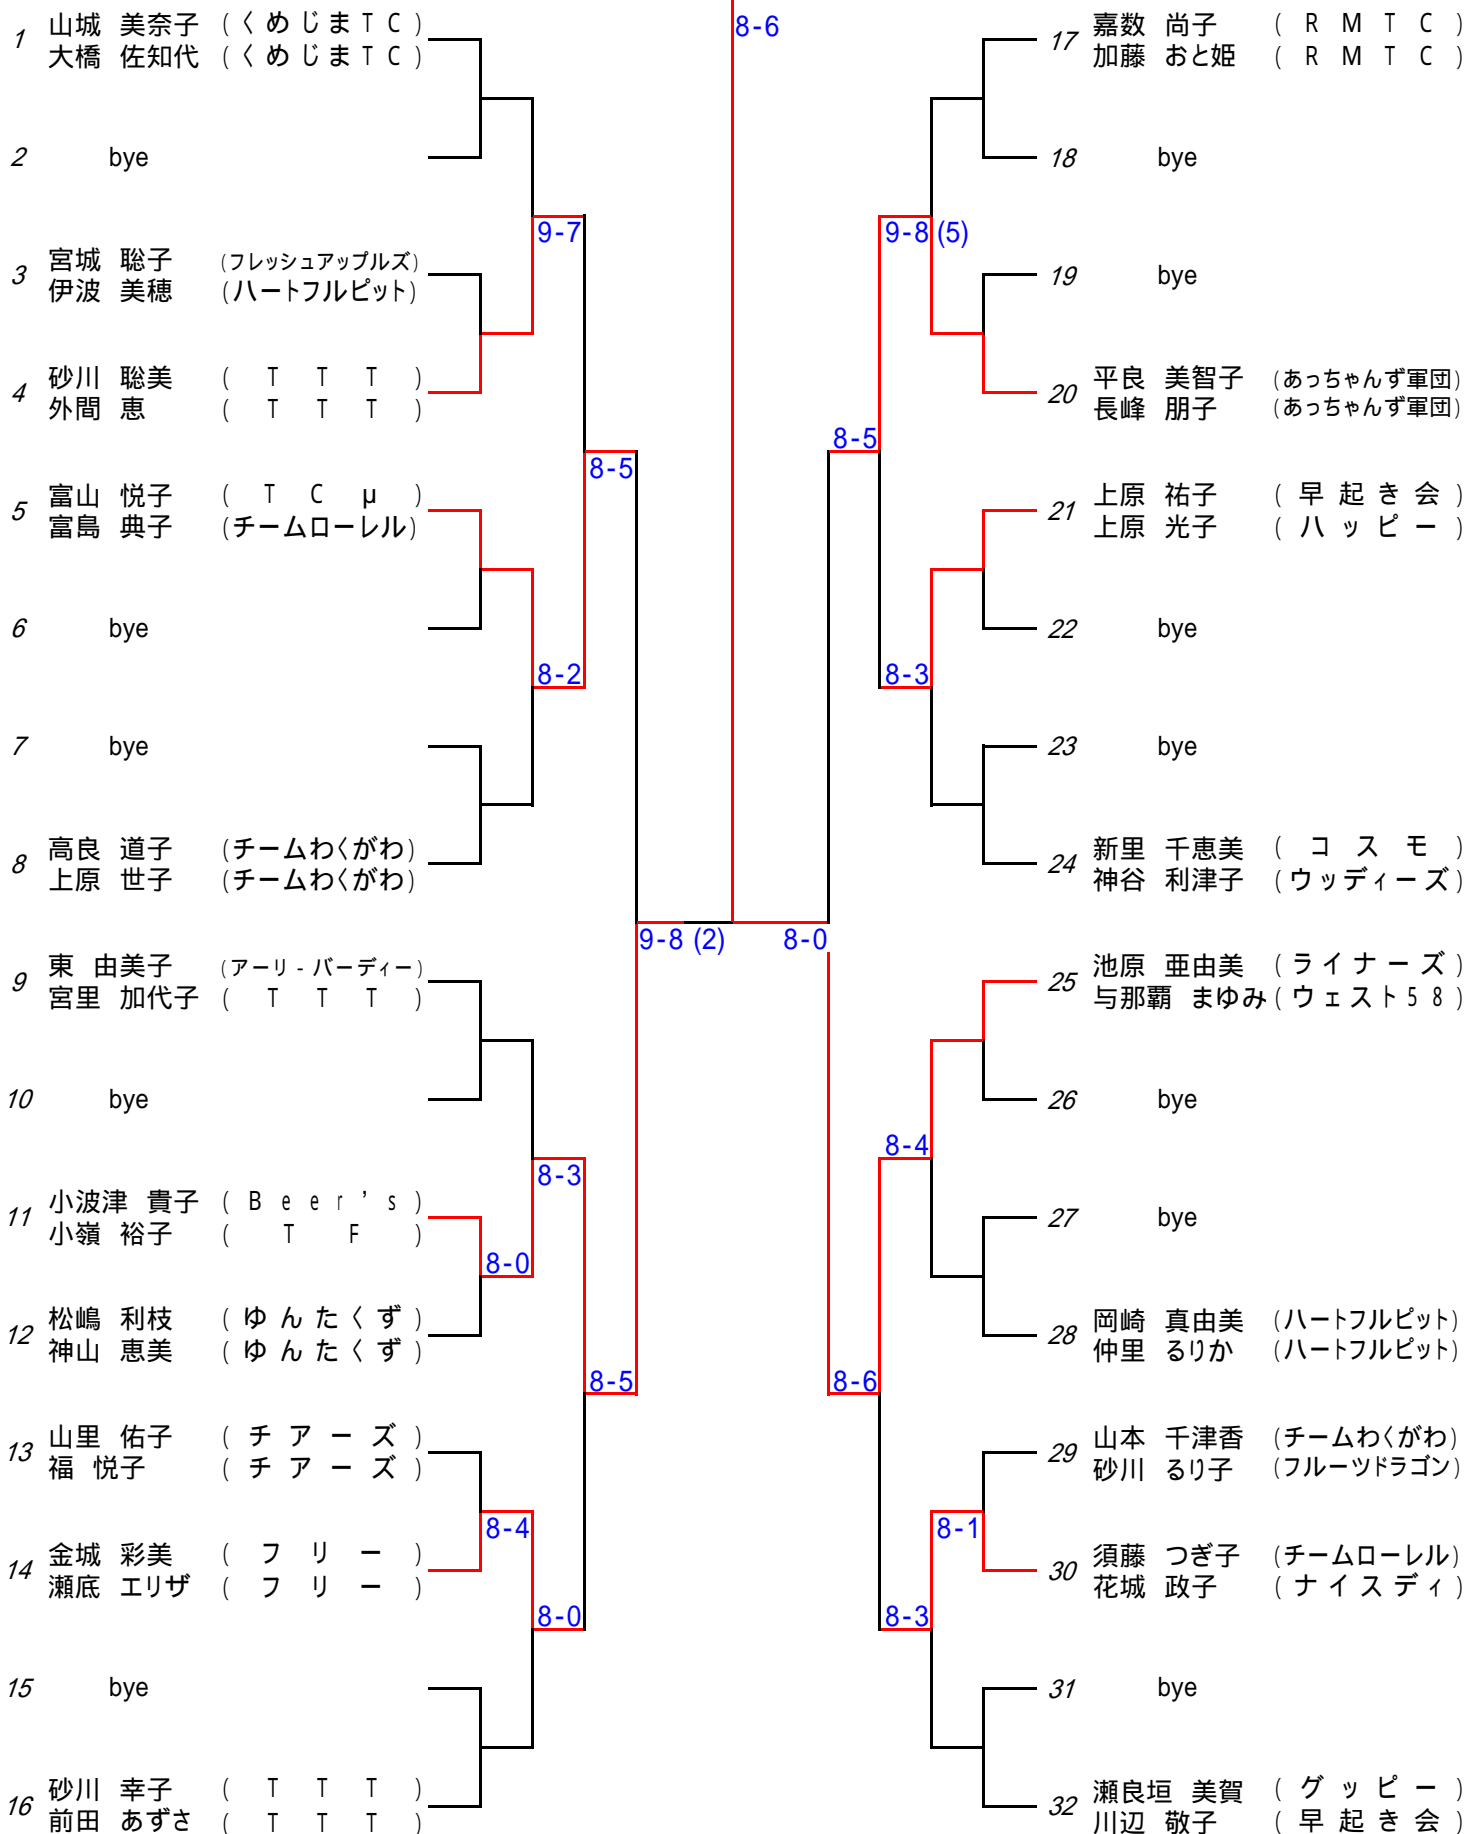

< 女子初級クラス >

優勝

池原 亜由美
与那覇 まゆみ

女子初級 優勝者 Photo

< 女子中級クラス >

優勝

永原 炎
喜屋武 忍

女子中級 優勝者&準優勝者 Photo

<女子オープンクラス>

優勝

仲村 利沙

久貝 美瑠希

女子オープン 優勝者&準優勝者 Photo

<女子35才以上>

優勝

上江洲 美智子

試合順序

1.(A-B) 2.(B-C) 3.(A-C)

Bブロック

8ゲームズプロセット

		大浅田 西田	喜瀬 上里	上妻 佐藤	勝敗	順位
A	大浅田 セツ子(チームGOLD) 西田 悦子(チームGOLD)		8-2	5-8	1-1	2位
B	喜瀬 和美(サザンストーン) 上里 悦子(サザンストーン)	2-8		(2)8-9	0-2	3位
C	上妻 葉子(海邦PTC) 佐藤 しのぶ(OTA)	8-5	9-8(2)		2-0	1位

試合順序

1.(A-B) 2.(B-C) 3.(A-C)

<決勝戦>

Aブロック1位

奥原 美奈子
比嘉 千秋

Bブロック1位

上妻 葉子
佐藤 しのぶ

優勝