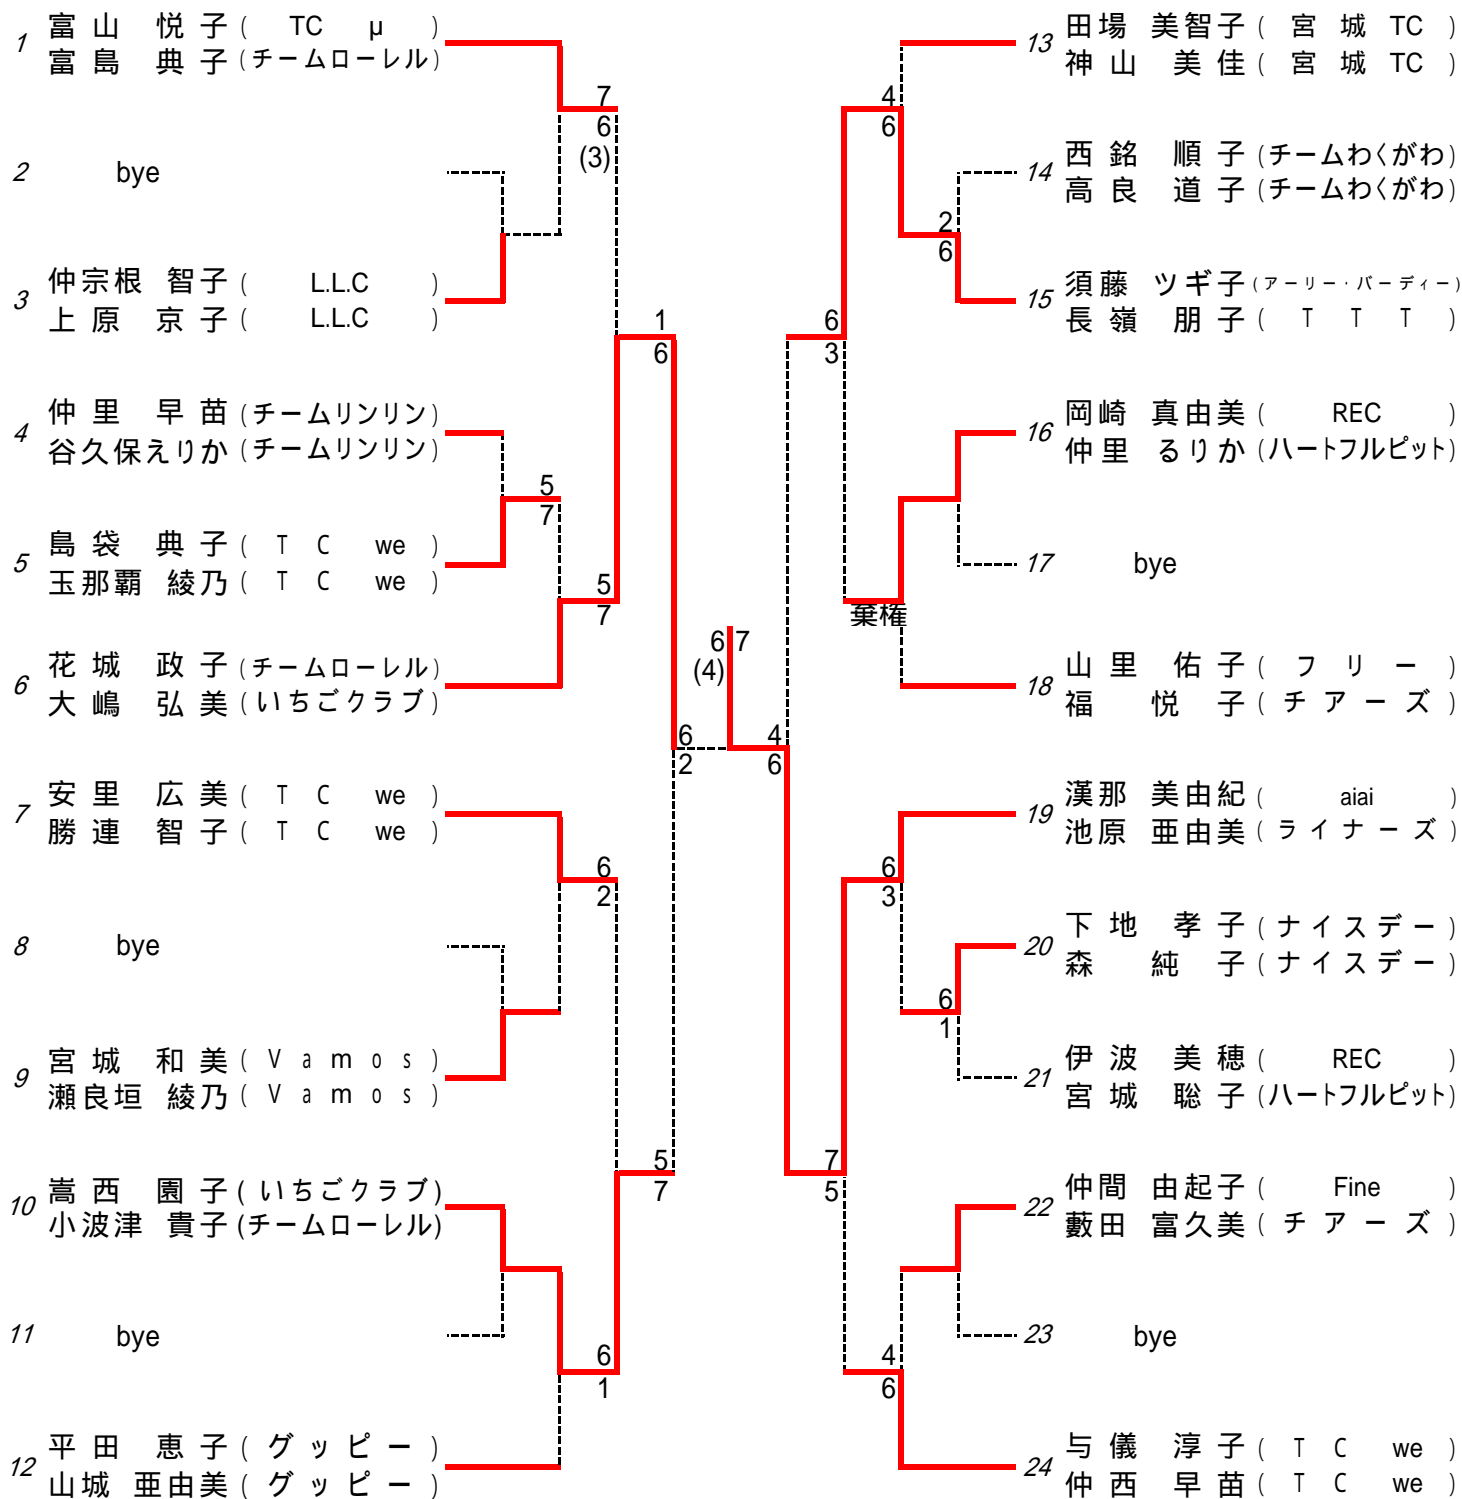

<Prince レディーストーナメント 2011 オープンクラス>

- 順位
1. 儀間・長田
 2. 本田・松浦
 3. 末吉・石垣
 3. 大城・永原

<Prince レディーストーナメント 2011 ビギナークラス>

- 順位
1. 漢那・池原
 2. 花城・大嶋
 3. 嵩西・小波津
 3. 須藤・長嶺