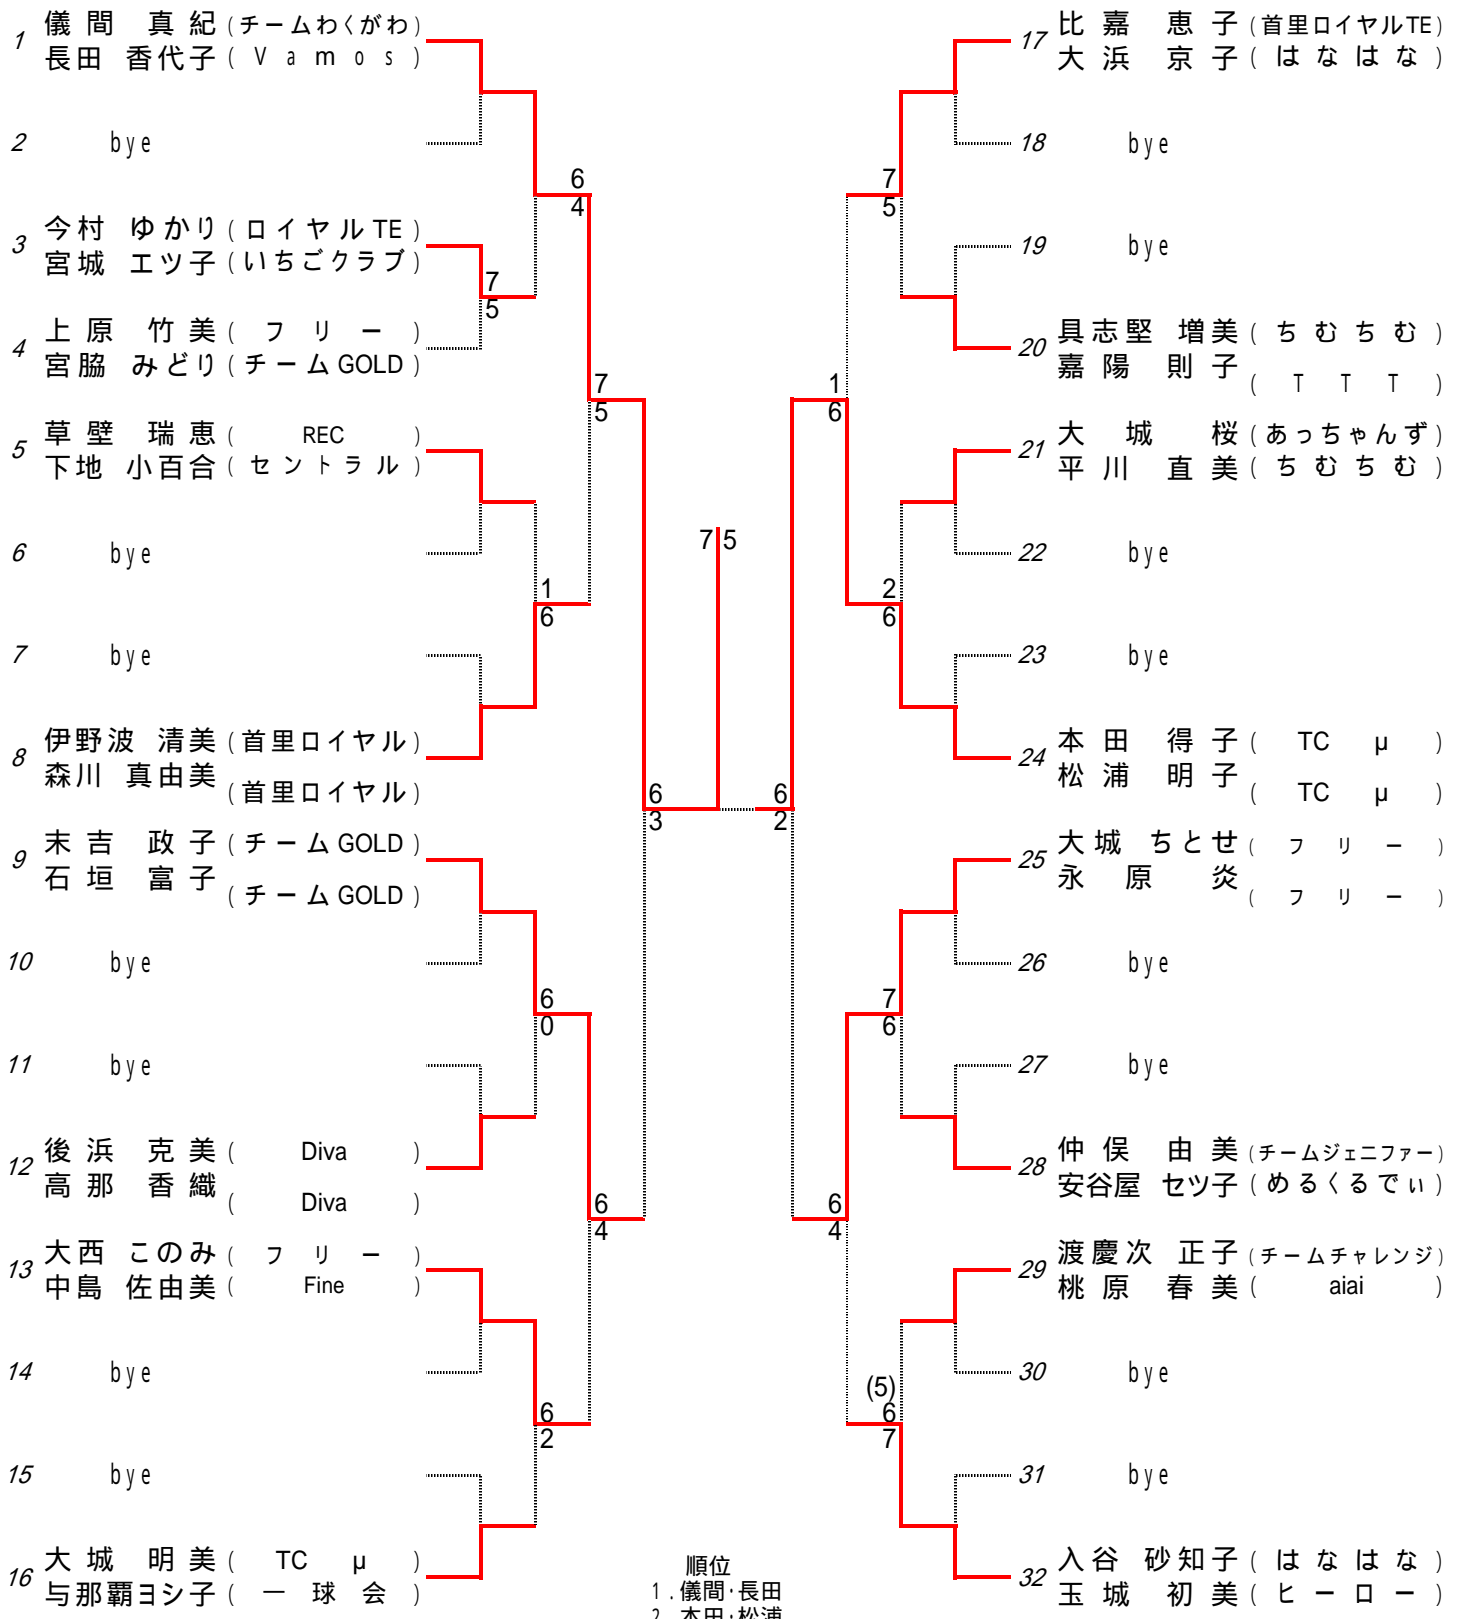

<Prince レディーストーナメント 2011 オープンクラス>

- 順位
1. 儀間・長田
 2. 本田・松浦
 3. 末吉・石垣
 3. 大城・永原

<Prince レディーストーナメント 2011 ビギナークラス>

- 順位
1. 漢那・池原
 2. 花城・大嶋
 3. 嵩西・小波津
 3. 須藤・長嶺