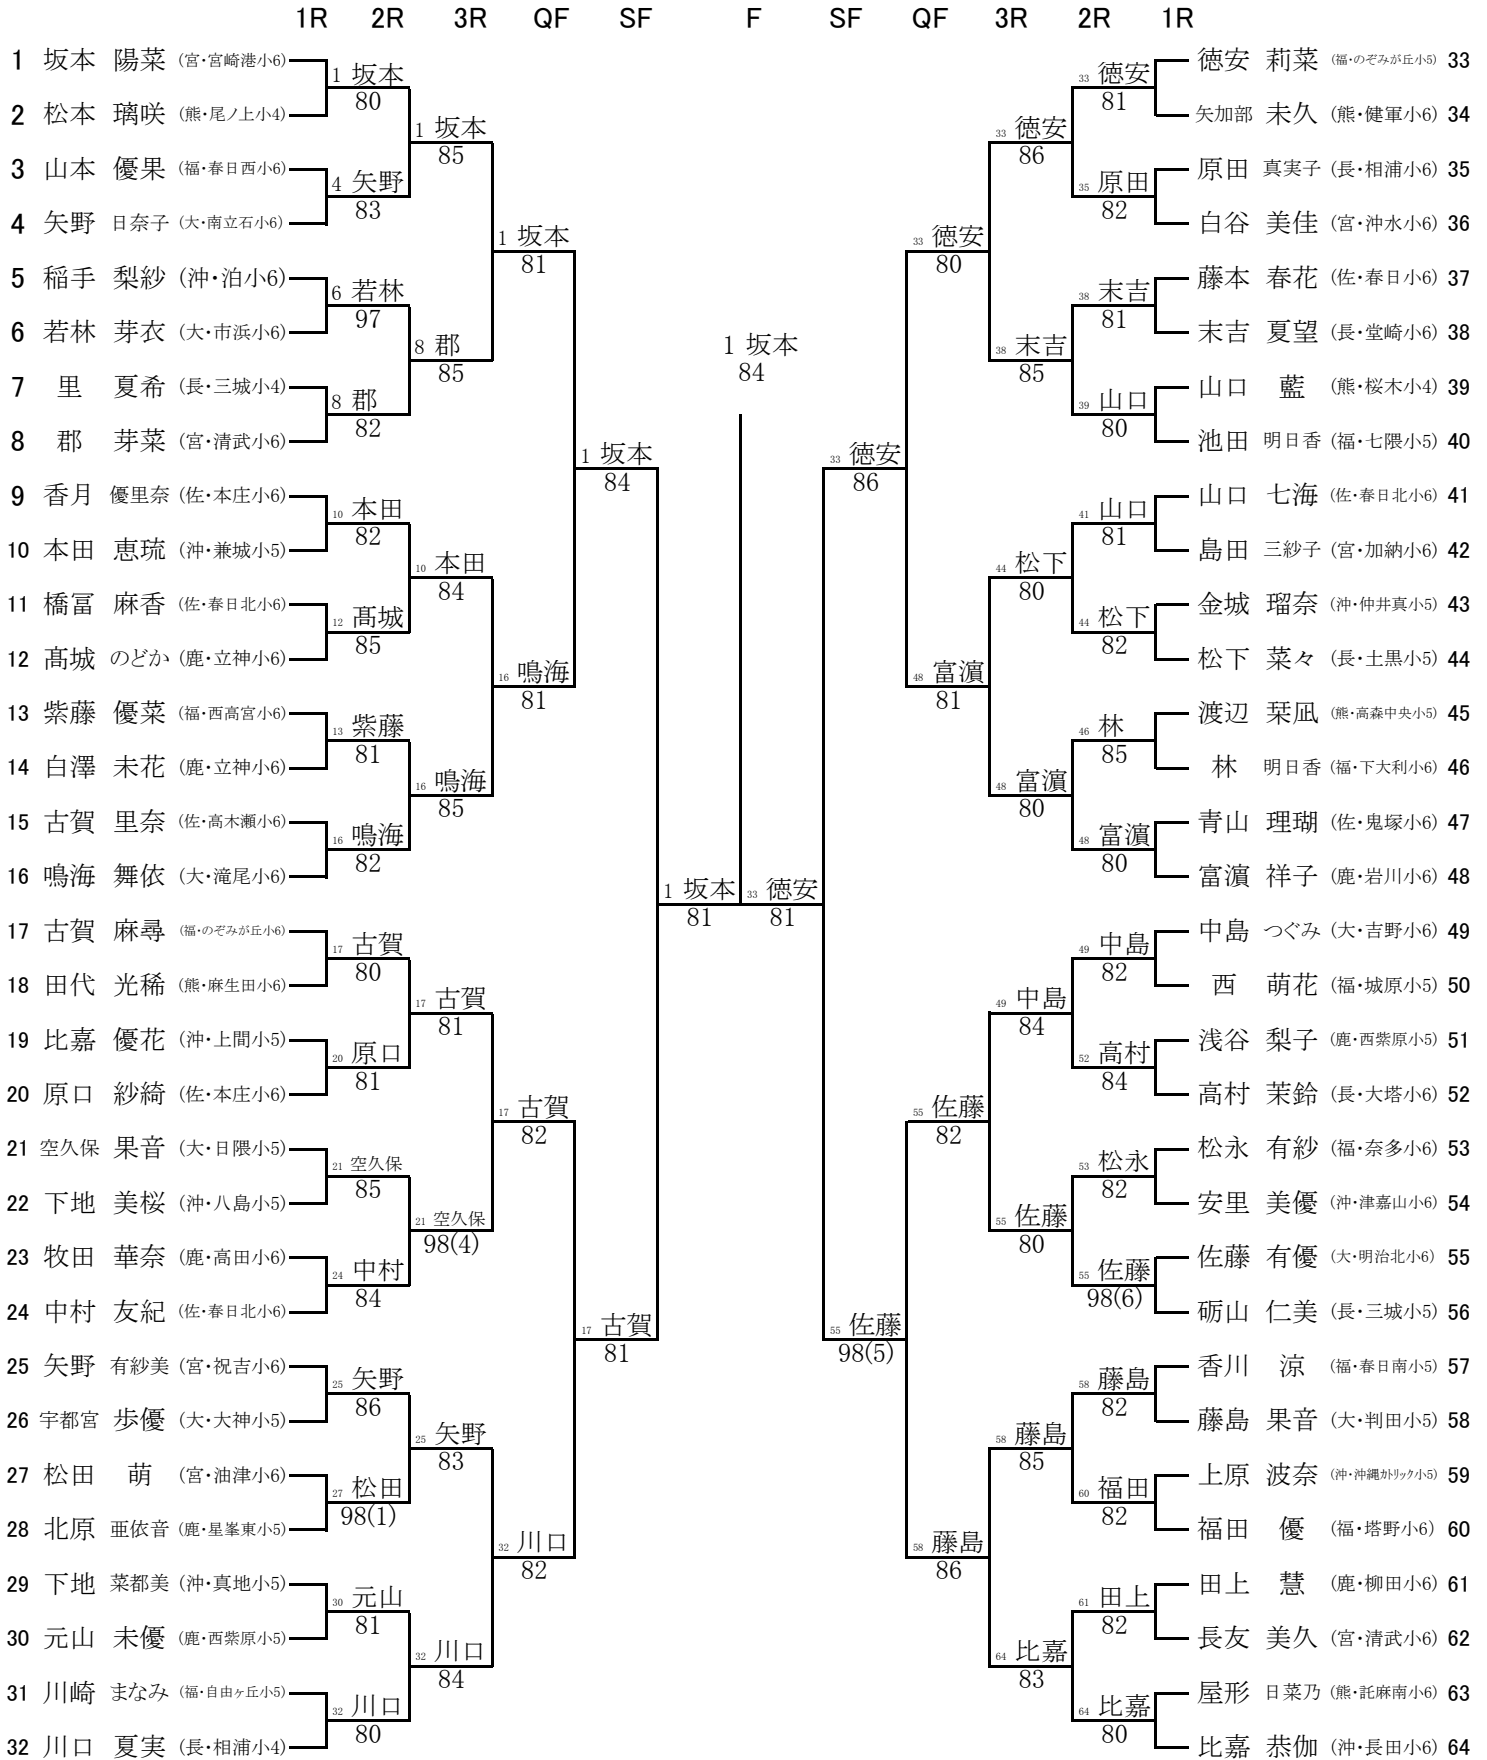

第30回全国小学生テニス選手権大会 九州地域予選 (女子シングルス)

2012/5/4~5/6

大分県 大分公園だいぎんテニスコート

● シード順位

- 1 坂本陽菜
- 2 比嘉恭伽
- 3 古賀麻尋
- 4 富濱祥子
- 5 鳴海舞依
- 6 中島つぐみ
- 7 川口夏実

● 補欠順位

- 1 吉開 華子
- 2 後藤 夏海
- 3 笠原 扉奈
- 4 竹内 里奈

2012九州小学生ダブルス選手権大会

2012/5/4~5/6

大分県 一ツ公園だいぎんテニスコート

女子ダブルス

	1R	2R	QF	SF	F	SF	QF	2R	1R	
1	鳴海 舞依 (大・滝尾小6) 佐藤 有優 (大・明治北小6)	鳴海 佐藤	17					空久保 後藤 空久保 後藤	果音 夏海 (大・日隈小5) (大・朝日小5)	17
2	満永 美空 (熊・西原小6) 宮崎 優空 (熊・託麻南小6)	80	鳴海 佐藤	20	徳安 草野	20	徳安 草野	80	吉野 美桜 (熊・川上小4) 松本 璃咲 (熊・尾ノ上小4)	18
3	高城 のどか (鹿・立神小6) 白澤 未花 (鹿・立神小6)	4	白谷 郡	81	83		82	徳安 草野	中村 友紀 (佐・春日北小6) 香月 優里奈 (佐・本庄小6)	19
4	白谷 美佳 (宮・沖水小6) 郡 芽菜 (宮・清武小6)	86	1	鳴海 佐藤		20	徳安 草野	81	徳安 莉菜 (福・のぞみが丘小5) 草野 京香 (福・大宰府南小6)	20
5	稲手 梨紗 (沖・泊小6) 下地 菜都美 (沖・真地小5)	6	高村 川口	83		81	比嘉 楚南	22	田代 光稀 (熊・麻生田小6) 山口 藍 (熊・桜木小4)	21
6	高村 茉鈴 (長・大塔小6) 川口 夏実 (長・相浦小4)	84	6	高村 川口		22	比嘉 楚南	80	比嘉 恭伽 (沖・長田小6) 楚南 桃子 (沖・松川小5)	22
7	早坂 愛花 (福・雙葉小6) 坂田 楓 (福・壱岐小6)	8	田上 北原	83		24	古賀 原口	86	山本 優果 (福・春日西小6) 西 萌花 (福・城原小5)	23
8	田上 慧 (鹿・柳田小6) 北原 亜依音 (鹿・星峯東小5)	97		15	古賀 鞍垣	20	徳安 草野	83	古賀 里奈 (佐・高木瀬小6) 原口 紗綺 (佐・本庄小6)	24
9	坂本 陽菜 (宮・宮崎港小6) 矢野 有紗美 (宮・祝吉小6)	9	坂本 矢野	86	W.O		26	松下 橋富 里 藤本	麻香 春花 (佐・春日北小6) (佐・春日小6)	25
10	吉村 萌佳 (沖・泊小5) 本田 恵琉 (沖・兼城小5)	81	9	坂本 矢野		28	藤島 宇都宮	83	松下 菜々 (長・土黒小5) 里 夏希 (長・三城小4)	26
11	浅谷 梨子 (鹿・西紫原小5) 元山 未優 (鹿・西紫原小5)	11	浅谷 元山	98(5)		28	藤島 宇都宮	85	歌津 穂乃香 (宮・西小4) 済陽 笑美花 (宮・本郷小4)	27
12	井崎 朱香 (長・長与小6) 砺山 仁美 (長・三城小5)	84	15	古賀 鞍垣		32	富濱 牧田	80	藤島 果音 (大・判田小5) 宇都宮 歩優 (大・大神小5)	28
13	山口 七海 (佐・春日北小6) 福田 藍美 (佐・神野小5)	14	金城 安里	86		30	富濱 牧田	84	原田 中島 つぐみ (大・吉野小6) 末吉 若林 芽衣 (大・市浜小6)	29
14	金城 瑠奈 (沖・仲井真小5) 安里 美優 (沖・津嘉山小6)	80	15	古賀 鞍垣		32	富濱 牧田	85	原田 真実子 (長・相浦小6) 末吉 夏望 (長・堂崎小6)	30
15	古賀 麻尋 (福・のぞみが丘小6) 鞍垣 絢 (福・春日原小6)	15	古賀 鞍垣	83		32	富濱 牧田	83	富濱 紫藤 優菜 (福・西高宮小6) 牧田 稲田 知華 (福・明治学園小6)	31
16	島田 三紗子 (宮・加納小6) 長友 美久 (宮・清武小6)	80						81	富濱 祥子 (鹿・岩川小6) 牧田 華奈 (鹿・高田小6)	32

● シード順位

- 1 鳴海舞依
佐藤有優
- 2 富濱祥子
牧田華奈

● 補欠順位

- 1 内田 詩乃
木本 海夢夏
- 2 林 明日香
朽網 桃香

3・4位決定

1	鳴海 舞依 (大・滝尾小6) 佐藤 有優 (大・明治北小6)	鳴海 佐藤
32	富濱 祥子 (鹿・岩川小6) 牧田 華奈 (鹿・高田小6)	W.O