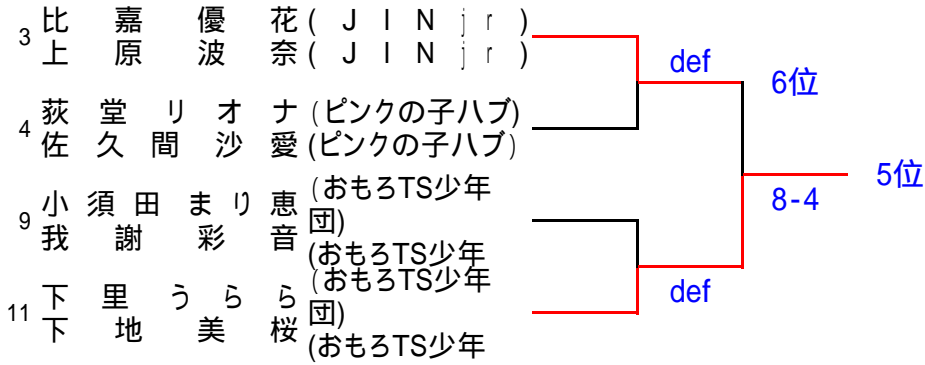

第41回春季少年少女テニス大会

<12才以下女子ダブルス>

シード及びエントリーリスト

1	比嘉 恭伽 楚南 桃子	(J I N jr) (J I N jr)	比嘉 優花 上原 波奈	(J I N jr) (J I N jr)
2	具志堅 美咲 知名 真歩	(Scratch Jr) (Scratch Jr)	丑番 希恵 玉城 ちひろ	(J I N jr) (J I N jr)
3 - 4 抽選			下里 うらら 下地 美桜	(Mジョイテニスクラブ) (Mジョイテニスクラブ)
	安里 美優 金城 瑠奈	(津嘉山小学校) (仲井真小学校)	小須田 まり恵 我謝 彩音	(おもろTS少年団) (おもろTS少年団)
	石川 さくら 運天 美空	(Scratch Jr) (Scratch Jr)	折田 彩寧 神谷 琴音	(チャレンジ) (チャレンジ)
			荻堂 リオナ 佐久間 沙愛	(ピンクの子ハブ) (ピンクの子ハブ)

3位決定戦

5位～6位決定戦

第41回 春季少年少女テニス大会

< 14歳以下女子ダブルス >

第41回春季少年少女テニス大会

< 14才以下女子ダブルス >

1位～4位順位決定戦

		比嘉 益見 下地 奈緒	伊波 実花子 宮城 もも	金城 雛子 儀武 幸希	新本 樹奈 我那覇 真子	勝敗	勝率	順位
A	比嘉 益見 下地 奈緒		8-1	8-3	7-9	2-1		2位
B	伊波 実花子 宮城 もも	1-8		2-8	2-8	0-3		4位
C	金城 雛子 儀武 幸希	3-8	8-2		3-8	1-2		3位
D	新本 樹奈 我那覇 真子	9-7	8-2	8-3		3-0		優勝