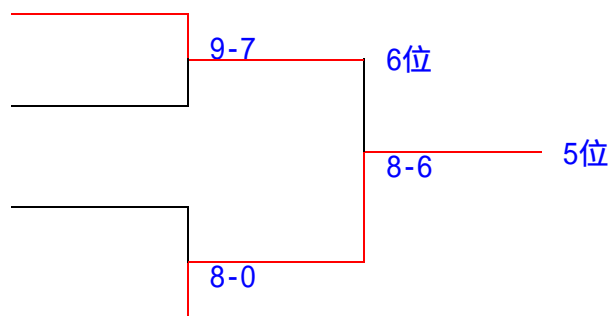

試合順序

1. (A - B)(C - D) 2. (A - C)(B - D) 3. (A - D)(B - C)

5位～6位順位決定戦

城間 里杏
上原 早貴

渡嘉敷 真央
比屋根 梨夏子

安座間 香奈
真庭 白帆

上江田 美海
比嘉 桃子

7位～8位順位決定戦

試合順序

1. (A - B)(C - D) 2. (A - C)(B - D) 3. (A - D)(B - C)

5位～6位順位決定戦

大嶺 真奈
下里 梨紗

瀬長 愛華
古見 優奈

俵 信乃
與那覇 まりな

杉本 小梅
許田 あかり

7位～8位順位決定戦