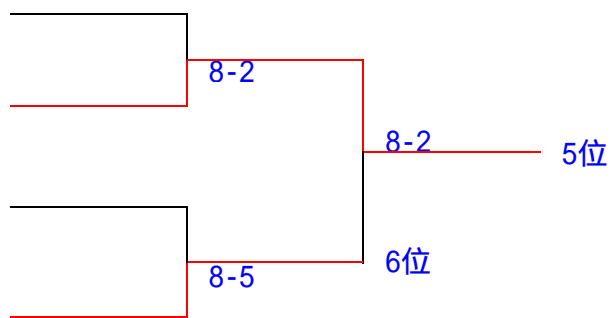

試合順序

1. (A - B)(C - D) 2. (A - C)(B - D) 3. (A - D)(B - C)

5位～6位順位決定戦

徳田 千秋
小宮山 菜月

仲里 明日菜
石坂 桃子

安慶名 みりか
安座間 香穂

多和田 彩乃
福地 雛

7位～8位順位決定戦

徳田 千秋
小宮山 菜月

安慶名 みりか
安座間 香穂

第41回 春季少年少女テニス大会

< 16歳以下女子ダブルス >

第41回春季少年少女テニス大会

< 16才以下女子ダブルス >

1位～4位順位決定戦

		大嶺 真緒 楚南 美波	リユー 理沙 マリー 西里 夏子	新垣 貴実子 濱口 鹿子	下地 奈奈 城間 安実	勝敗	勝率	順位
A	大嶺 真緒 楚南 美波		9-8(5)	8-1	(7)8-9	2-1	0.5813	優勝
B	リユー 理沙 マリー 西里 夏子	(5)8-9		8-6	8-5	2-1	0.545454	3位
C	新垣 貴実子 濱口 鹿子	1-8	6-8		2-8	0-3	0.272727	4位
D	下地 奈奈 城間 安実	9-8(7)	5-8	8-2		2-1	0.55	2位