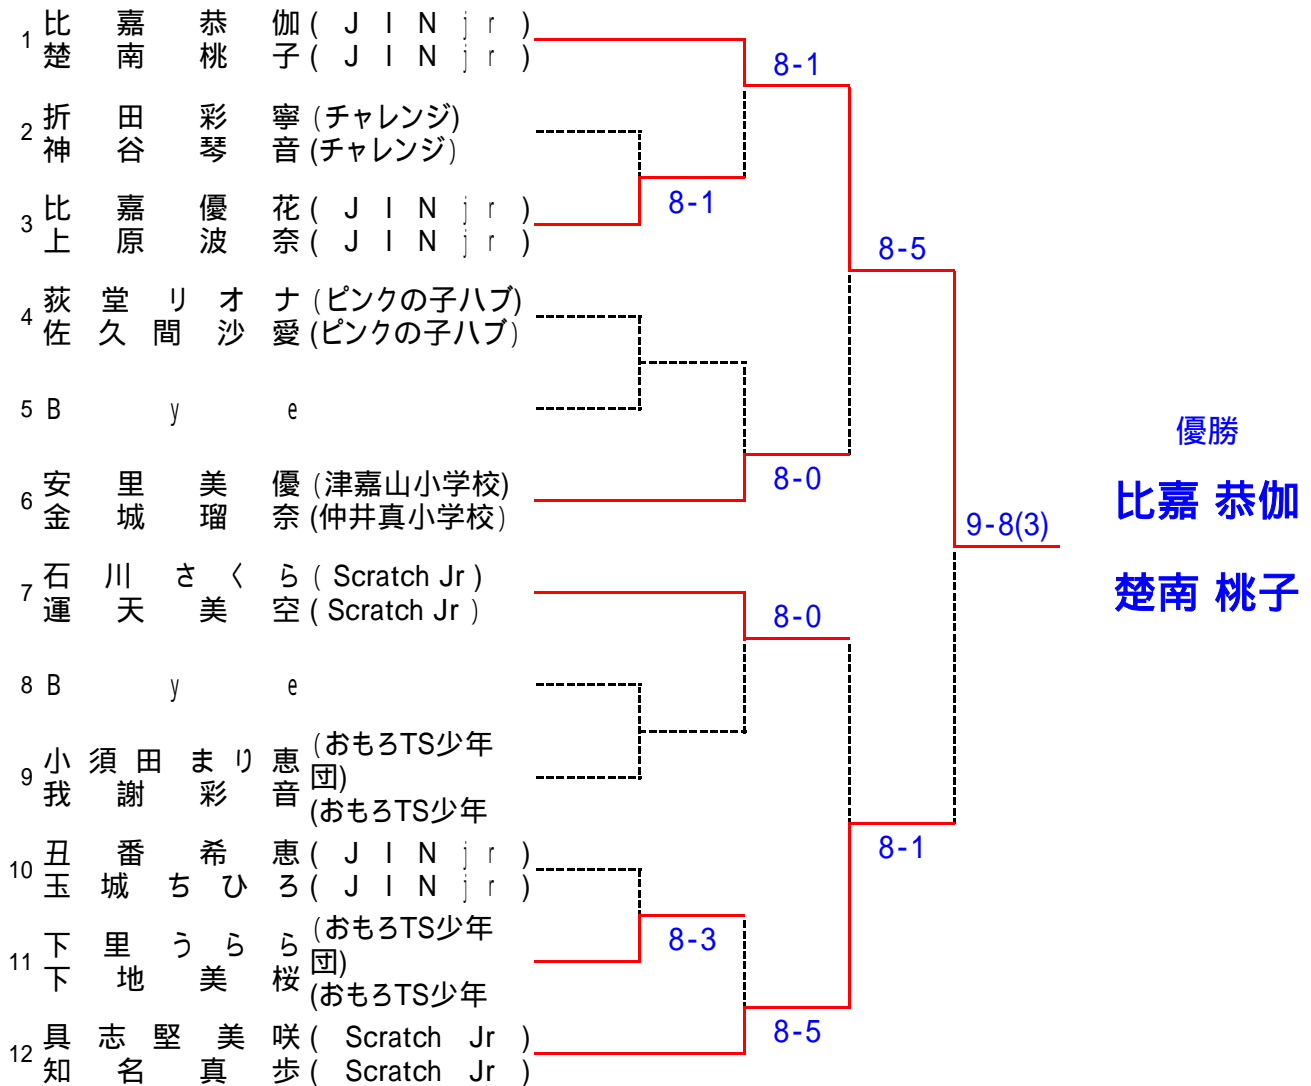

第41回春季少年少女テニス大会

<12才以下女子ダブルス>

シード及びエントリーリスト

1	比嘉 恭伽 楚南 桃子	(J I N jr) (J I N jr)	比嘉 優花 上原 波奈	(J I N jr) (J I N jr)
2	具志堅 美咲 知名 真歩	(Scratch Jr) (Scratch Jr)	丑番 希恵 玉城 ちひろ	(J I N jr) (J I N jr)
3 - 4 抽選			下里 うらら 下地 美桜	(Mジョイテニスクラブ) (Mジョイテニスクラブ)
	安里 美優 金城 瑠奈	(津嘉山小学校) (仲井真小学校)	小須田 まり恵 我謝 彩音	(おもろTS少年団) (おもろTS少年団)
	石川 さくら 運天 美空	(Scratch Jr) (Scratch Jr)	折田 彩寧 神谷 琴音	(チャレンジ) (チャレンジ)
			荻堂 リオナ 佐久間 沙愛	(ピンクの子ハブ) (ピンクの子ハブ)

3位決定戦

5位～6位決定戦

第41回 春季少年少女テニス大会

< 14歳以下女子ダブルス >

第41回春季少年少女テニス大会

< 14才以下女子ダブルス >

1位～4位順位決定戦

		比嘉 益見 下地 奈緒	伊波 実花子 宮城 もも	金城 雛子 儀武 幸希	新本 樹奈 我那覇 真子	勝敗	勝率	順位
A	比嘉 益見 下地 奈緒		8-1	8-3	7-9	2-1		2位
B	伊波 実花子 宮城 もも	1-8		2-8	2-8	0-3		4位
C	金城 雛子 儀武 幸希	3-8	8-2		3-8	1-2		3位
D	新本 樹奈 我那覇 真子	9-7	8-2	8-3		3-0		優勝

試合順序

1. (A - B)(C - D) 2. (A - C)(B - D) 3. (A - D)(B - C)

5位～6位順位決定戦

徳田 千秋
小宮山 菜月

仲里 明日菜
石坂 桃子

安慶名 みりか
安座間 香穂

多和田 彩乃
福地 雛

7位～8位順位決定戦

徳田 千秋
小宮山 菜月

安慶名 みりか
安座間 香穂

第41回 春季少年少女テニス大会

< 16歳以下女子ダブルス >

第41回春季少年少女テニス大会

< 16才以下女子ダブルス >

1位～4位順位決定戦

		大嶺 真緒 楚南 美波	リユー 理沙 マリー 西里 夏子	新垣 貴実子 濱口 鹿子	下地 奈奈 城間 安実	勝敗	勝率	順位
A	大嶺 真緒 楚南 美波		9-8(5)	8-1	(7)8-9	2-1	0.5813	優勝
B	リユー 理沙 マリー 西里 夏子	(5)8-9		8-6	8-5	2-1	0.545454	3位
C	新垣 貴実子 濱口 鹿子	1-8	6-8		2-8	0-3	0.272727	4位
D	下地 奈奈 城間 安実	9-8(7)	5-8	8-2		2-1	0.55	2位