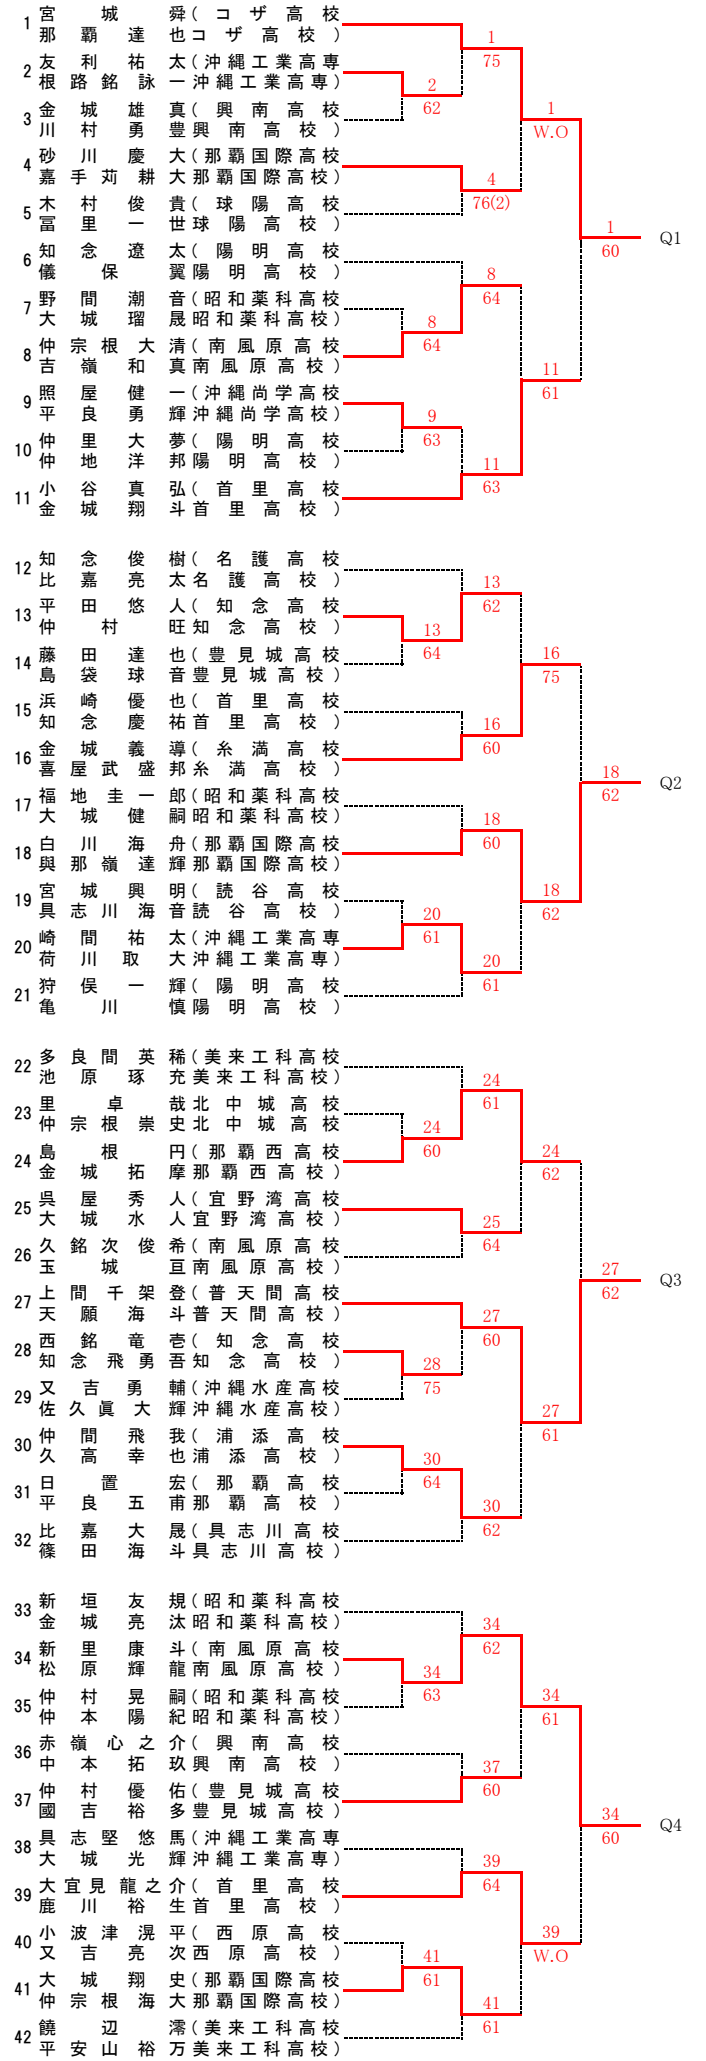

第45回玉友杯(ダブルス)テニス大会

平成28年4月10日(日)～ 県総合運動公園庭球場 受付8:30

第45回玉友杯(ダブルス)テニス大会

平成28年4月10日(日)～ 県総合運動公園庭球場 受付8:30

男子ダブルス(1)

男子ダブルス(2)

第45回玉友杯(ダブルス)テニス大会

男子ダブルス<本戦>

本戦ストレートイン(シード)

- 1 澤 岷 祐 太(沖縄尚学高校)
上 原 裕 矢(沖縄尚学高校)
2 許 田 大 夢(沖縄尚学高校)
安 森 大 智(沖縄尚学高校)

3~4抽選

- 池 間 昇 太(沖縄尚学高校)
吉 井 恵 三(沖縄尚学高校)
仲 嶺 潤(沖縄尚学高校)
安 仁 屋 亮 多(沖縄尚学高校)

5~8抽選

- 仲 宗 根 朝 大(沖縄尚学高校)
照 屋 唯 智 佳(沖縄尚学高校)
廣 渡 泰 斗(普天間高校)
廣 渡 藍 之(普天間高校)
石 川 清 太(沖縄尚学高校)
金 城 政 来(沖縄尚学高校)
玉 那 覇 祐 矢(沖縄工業高校)
屋 我 昌 吾(沖縄工業高校)

9~16抽選

- 宮 城 檀(コザ高校)
大 城 和 志(コザ高校)
長 嶺 慎 吾(那覇西高校)
儀 保 拓 夢(那覇西高校)
安 里 智 樹(沖縄工業高校)
大 山 智 也(沖縄工業高校)
與 儀 和 真(北谷高校)
川 村 瀬 七(北谷高校)
前 泊 朝 日(普天間高校)
宮 城 健 吾(普天間高校)
仲 座 博 夢(豊見城南高校)
山 城 飛 翔(豊見城南高校)
石 嶺 海 斗(沖縄尚学高校)
真 栄 田 珠(沖縄尚学高校)
玉 城 陽 峻(具志川高校)
宮 城 傑(具志川高校)

第45回玉友杯(ダブルス)テニス大会

平成28年4月10日(日)～奥武山公園庭球場 受付8:30

女子ダブルス(1)