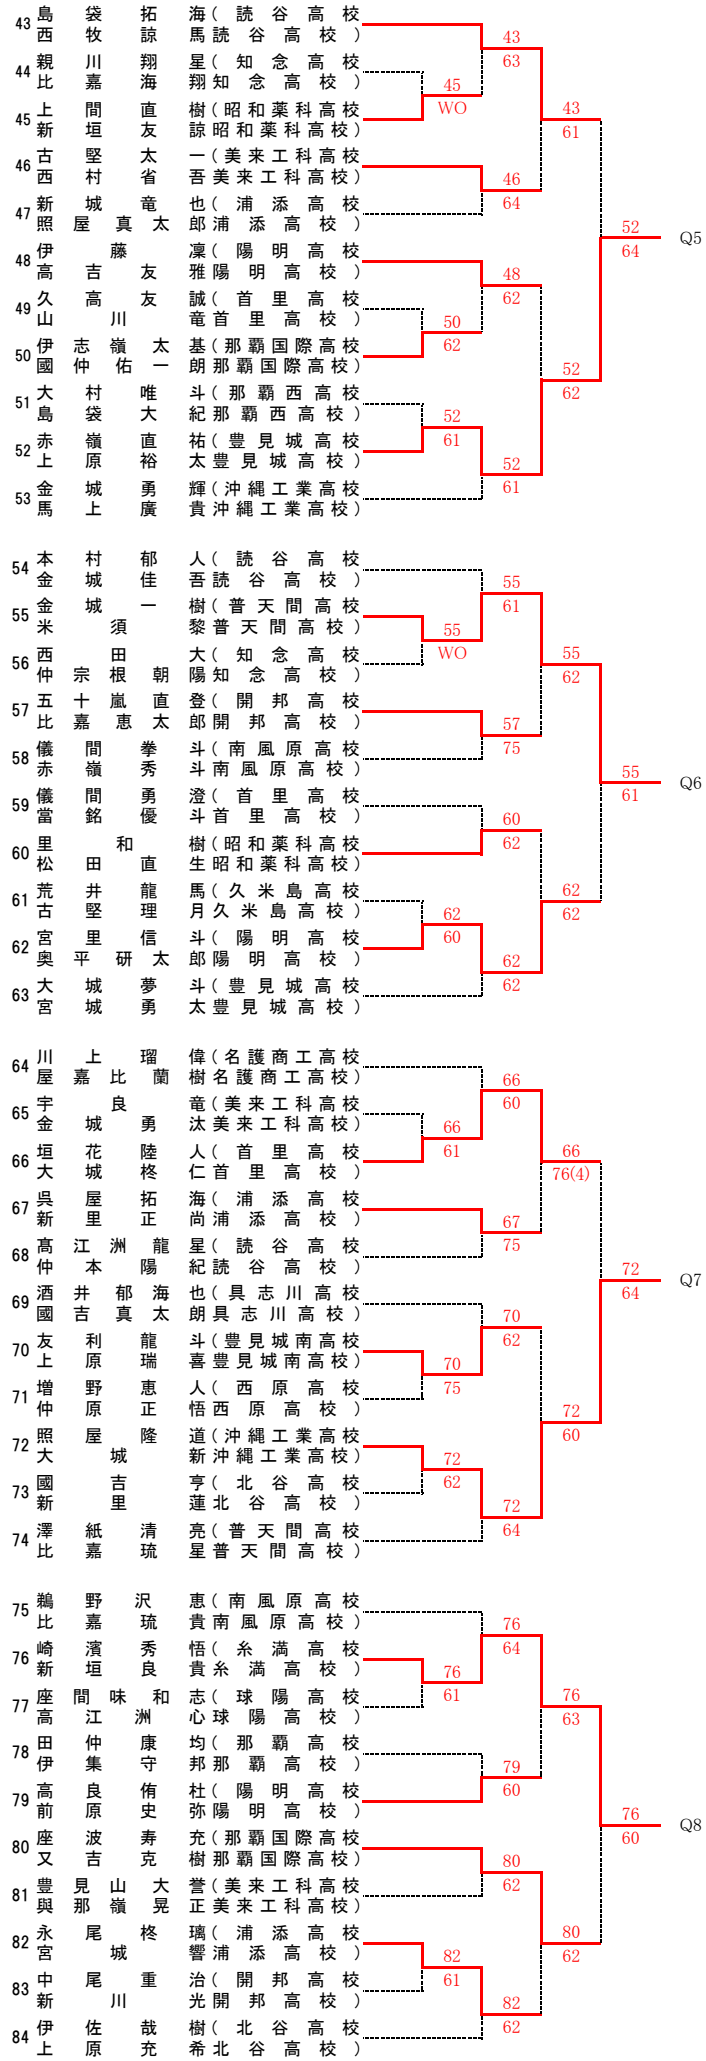

第45回玉友杯(ダブルス)テニス大会

平成28年4月10日(日)～ 県総合運動公園庭球場 受付8:30

第45回玉友杯(ダブルス)テニス大会

平成28年4月10日(日)～ 県総合運動公園庭球場 受付8:30

男子ダブルス(1)

男子ダブルス(2)

第45回玉友杯(ダブルス)テニス大会

男子ダブルス<本戦>

本戦ストレートイン(シード)

- 1 澤 岷 祐 太(沖縄尚学高校)
上 原 裕 矢(沖縄尚学高校)
2 許 田 大 夢(沖縄尚学高校)
安 森 大 智(沖縄尚学高校)

3~4抽選

- 池 間 昇 太(沖縄尚学高校)
吉 井 恵 三(沖縄尚学高校)
仲 嶺 潤(沖縄尚学高校)
安 仁 屋 亮 多(沖縄尚学高校)

5~8抽選

- 仲 宗 根 朝 大(沖縄尚学高校)
照 屋 唯 智 佳(沖縄尚学高校)
廣 渡 泰 斗(普天間高校)
廣 渡 藍 之(普天間高校)
石 川 清 太(沖縄尚学高校)
金 城 政 来(沖縄尚学高校)
玉 那 覇 祐 矢(沖縄工業高校)
屋 我 昌 吾(沖縄工業高校)

9~16抽選

- 宮 城 檀(コザ高校)
大 城 和 志(コザ高校)
長 嶺 慎 吾(那覇西高校)
儀 保 拓 夢(那覇西高校)
安 里 智 樹(沖縄工業高校)
大 山 智 也(沖縄工業高校)
與 儀 和 真(北谷高校)
川 村 瀬 七(北谷高校)
前 泊 朝 日(普天間高校)
宮 城 健 吾(普天間高校)
仲 座 博 夢(豊見城南高校)
山 城 飛 翔(豊見城南高校)
石 嶺 海 斗(沖縄尚学高校)
真 栄 田 珠(沖縄尚学高校)
玉 城 陽 峻(具志川高校)
宮 城 傑(具志川高校)

第45回玉友杯(ダブルス)テニス大会

平成28年4月10日(日)～奥武山公園庭球場 受付8:30

女子ダブルス(1)