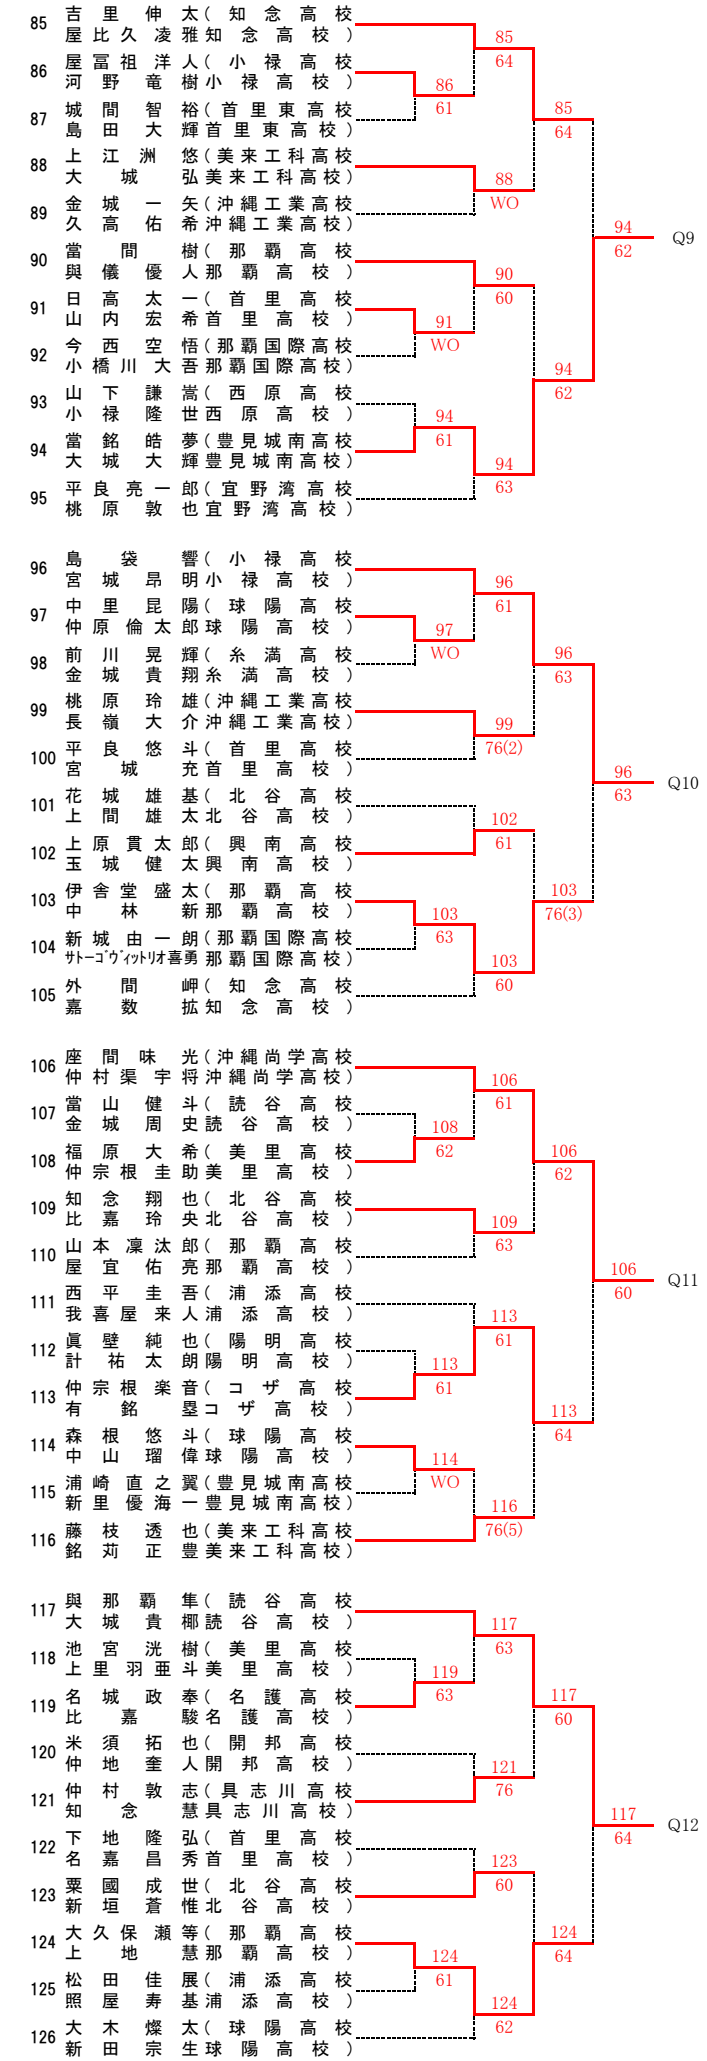

第45回玉友杯(ダブルス)テニス大会

平成28年4月10日(日)～ 県総合運動公園庭球場 受付8:30

第45回玉友杯(ダブルス)テニス大会

平成28年4月10日(日)～ 県総合運動公園庭球場 受付8:30

男子ダブルス(1)

男子ダブルス(2)

第45回玉友杯(ダブルス)テニス大会

男子ダブルス<本戦>

本戦ストレートイン(シード)

- 1 澤 岷 祐 太(沖縄尚学高校)
上 原 裕 矢(沖縄尚学高校)
2 許 田 大 夢(沖縄尚学高校)
安 森 大 智(沖縄尚学高校)

3~4抽選

- 池 間 昇 太(沖縄尚学高校)
吉 井 恵 三(沖縄尚学高校)
仲 嶺 潤(沖縄尚学高校)
安 仁 屋 亮 多(沖縄尚学高校)

5~8抽選

- 仲 宗 根 朝 大(沖縄尚学高校)
照 屋 唯 智 佳(沖縄尚学高校)
廣 渡 泰 斗(普天間高校)
廣 渡 藍 之(普天間高校)
石 川 清 太(沖縄尚学高校)
金 城 政 来(沖縄尚学高校)
玉 那 覇 祐 矢(沖縄工業高校)
屋 我 昌 吾(沖縄工業高校)

9~16抽選

- 宮 城 檀(コザ高校)
大 城 和 志(コザ高校)
長 嶺 慎 吾(那覇西高校)
儀 保 拓 夢(那覇西高校)
安 里 智 樹(沖縄工業高校)
大 山 智 也(沖縄工業高校)
與 儀 和 真(北谷高校)
川 村 瀬 七(北谷高校)
前 泊 朝 日(普天間高校)
宮 城 健 吾(普天間高校)
仲 座 博 夢(豊見城南高校)
山 城 飛 翔(豊見城南高校)
石 嶺 海 斗(沖縄尚学高校)
真 栄 田 珠(沖縄尚学高校)
玉 城 陽 峻(具志川高校)
宮 城 傑(具志川高校)

第45回玉友杯(ダブルス)テニス大会

平成28年4月10日(日)～奥武山公園庭球場 受付8:30

女子ダブルス(1)