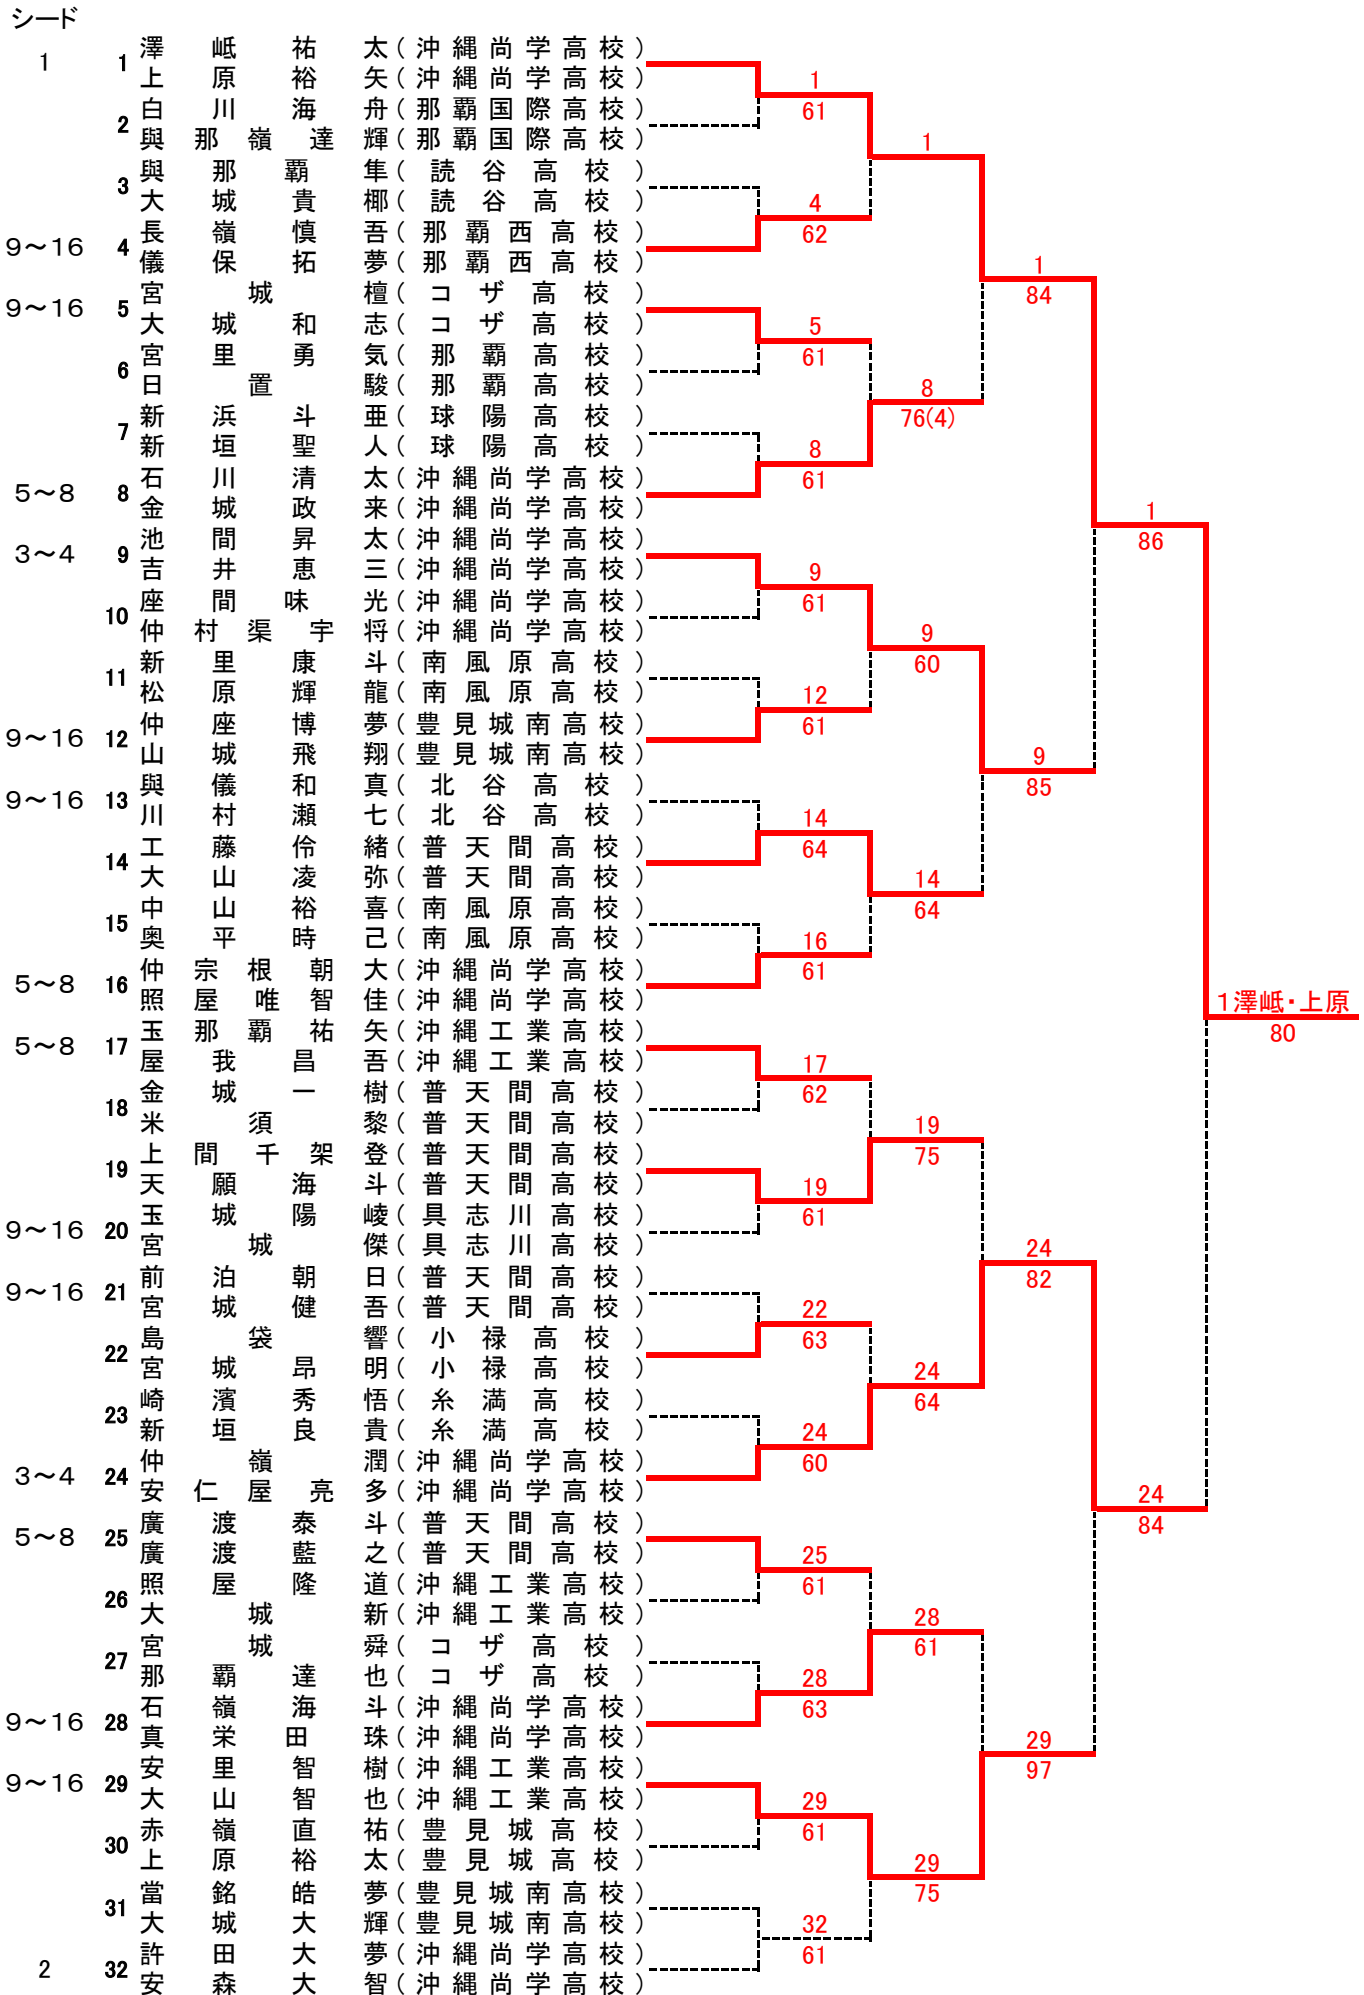

第45回玉友杯(ダブルス)テニス大会

平成28年4月10日(日)～ 県総合運動公園庭球場 受付8:30

第45回玉友杯(ダブルス)テニス大会

平成28年4月10日(日)～ 県総合運動公園庭球場 受付8:30

男子ダブルス(1)

男子ダブルス(2)

第45回玉友杯(ダブルス)テニス大会

男子ダブルス<本戦>

本戦ストレートイン(シード)

- 1 澤 岷 祐 太(沖縄尚学高校)
上 原 裕 矢(沖縄尚学高校)
2 許 田 大 夢(沖縄尚学高校)
安 森 大 智(沖縄尚学高校)

3~4抽選

- 池 間 昇 太(沖縄尚学高校)
吉 井 恵 三(沖縄尚学高校)
仲 嶺 潤(沖縄尚学高校)
安 仁 屋 亮 多(沖縄尚学高校)

5~8抽選

- 仲 宗 根 朝 大(沖縄尚学高校)
照 屋 唯 智 佳(沖縄尚学高校)
廣 渡 泰 斗(普天間高校)
廣 渡 藍 之(普天間高校)
石 川 清 太(沖縄尚学高校)
金 城 政 来(沖縄尚学高校)
玉 那 覇 祐 矢(沖縄工業高校)
屋 我 昌 吾(沖縄工業高校)

第45回玉友杯(ダブルス)テニス大会

平成28年4月10日(日)～奥武山公園庭球場 受付8:30

女子ダブルス(1)