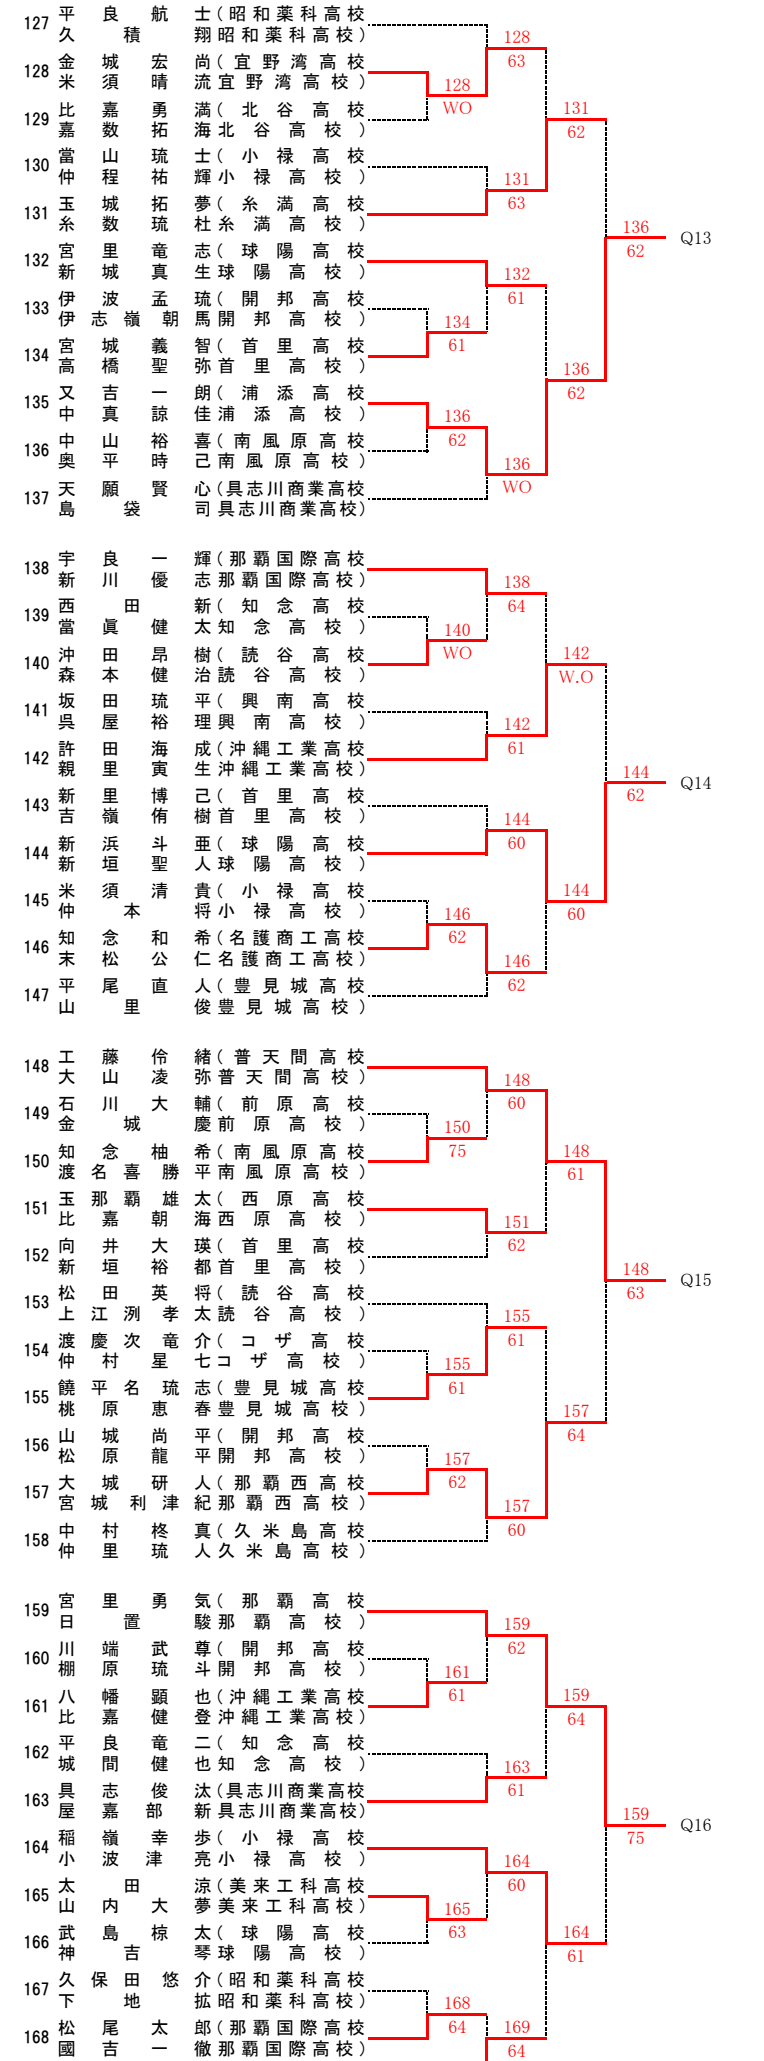

第45回玉友杯(ダブルス)テニス大会

平成28年4月10日(日)～ 県総合運動公園庭球場 受付8:30

第45回玉友杯(ダブルス)テニス大会

平成28年4月10日(日)～ 県総合運動公園庭球場 受付8:30

男子ダブルス(1)

男子ダブルス(2)

第45回玉友杯(ダブルス)テニス大会

男子ダブルス<本戦>

本戦ストレートイン(シード)

- 1 澤 岷 祐 太(沖縄尚学高校)
上 原 裕 矢(沖縄尚学高校)
2 許 田 大 夢(沖縄尚学高校)
安 森 大 智(沖縄尚学高校)

3~4抽選

- 池 間 昇 太(沖縄尚学高校)
吉 井 恵 三(沖縄尚学高校)
仲 嶺 潤(沖縄尚学高校)
安 仁 屋 亮 多(沖縄尚学高校)

5~8抽選

- 仲 宗 根 朝 大(沖縄尚学高校)
照 屋 唯 智 佳(沖縄尚学高校)
廣 渡 泰 斗(普天間高校)
廣 渡 藍 之(普天間高校)
石 川 清 太(沖縄尚学高校)
金 城 政 来(沖縄尚学高校)
玉 那 覇 祐 矢(沖縄工業高校)
屋 我 昌 吾(沖縄工業高校)

9~16抽選

- 宮 城 檀(コザ高校)
大 城 和 志(コザ高校)
長 嶺 慎 吾(那覇西高校)
儀 保 拓 夢(那覇西高校)
安 里 智 樹(沖縄工業高校)
大 山 智 也(沖縄工業高校)
與 儀 和 真(北谷高校)
川 村 瀬 七(北谷高校)
前 泊 朝 日(普天間高校)
宮 城 健 吾(普天間高校)
仲 座 博 夢(豊見城南高校)
山 城 飛 翔(豊見城南高校)
石 嶺 海 斗(沖縄尚学高校)
真 栄 田 珠(沖縄尚学高校)
玉 城 陽 峻(具志川高校)
宮 城 傑(具志川高校)

第45回玉友杯(ダブルス)テニス大会

平成28年4月10日(日)～奥武山公園庭球場 受付8:30

女子ダブルス(1)