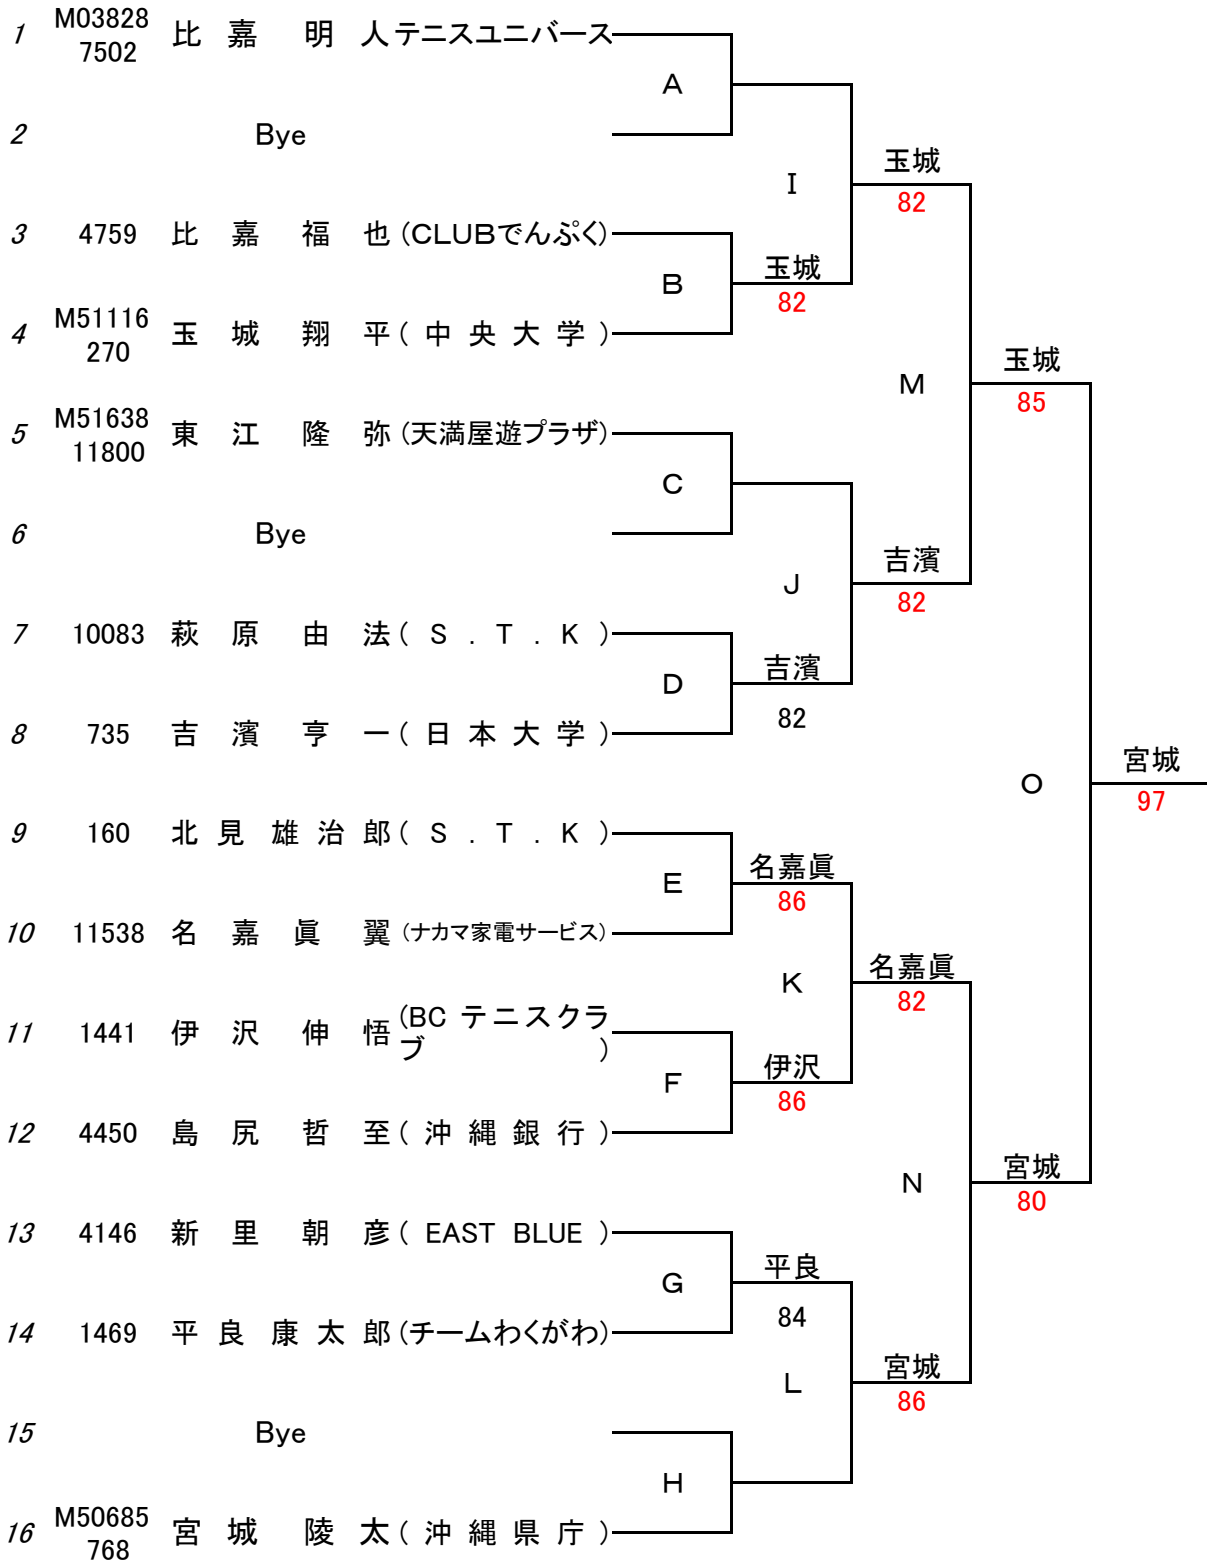

平成28年度 沖縄県国体予選会 ＜成年男子＞

平成28年4月16日(土)東風平運動公園庭球場

※8:30より会場にて抽選

平成28年度 沖縄県国体予選会 エントリーリスト<成年男子>

| | 会員番号 | 氏名 | 所属 | Jopランキング | MS杯順位 | 県ランキング | 協会推薦 | シード順位 |
|----|-----------------|-----------|---------------|----------|-------|--------|---------------|-------|
| 1 | M03828 7502 | 比 嘉 明 人 | (テニスユニバース) | 100 | | | | 1 |
| 2 | M50685 768 | 宮 城 陵 太 | (沖 縄 県 庁) | 310 | | 2 | | 2 |
| 3 | M51638 11800 | 東 江 隆 弥 | (天満屋遊プラザ) | 628 | | | 岡山県ラ ンキング2 | 3 |
| 4 | 4450 | 島 尻 哲 至 | (沖 縄 銀 行) | | 1 | 1 | | 4 |
| 5 | 1469 | 平 良 康 太 郎 | (チームわくがわ) | | | 4 | | |
| 6 | 1441 | 伊 沢 伸 悟 | (BC テニスクラブ) | | | 7 | | |
| 7 | 4759 | 比 嘉 福 也 | (CLUBでんぷく) | | 8 | 8 | | |
| 8 | 160 | 北 見 雄 治 郎 | (S . T . K) | | | 9 | | |
| 9 | 4146 | 新 里 朝 彦 | (EAST BLUE) | | | 15 | | |
| 10 | 11538 | 名 嘉 眞 翼 | (ナカマ家電サービス) | | 2 | 22 | | |
| 11 | 10083 | 萩 原 由 法 | (S . T . K) | | 4 | 32 | | |
| 12 | M51116 270 | 玉 城 翔 平 | (中 央 大 学) | 1346 | | | 前年予選2位 | |
| 13 | 735 | 吉 濱 亨 一 | (日 本 大 学) | | | | 前年予選3位 | |

平成28年度 沖縄県国体予選会

<成年男子>

フィードイン・コンソレーション

※本戦で対戦済みの場合は、本戦準優勝が2位となる