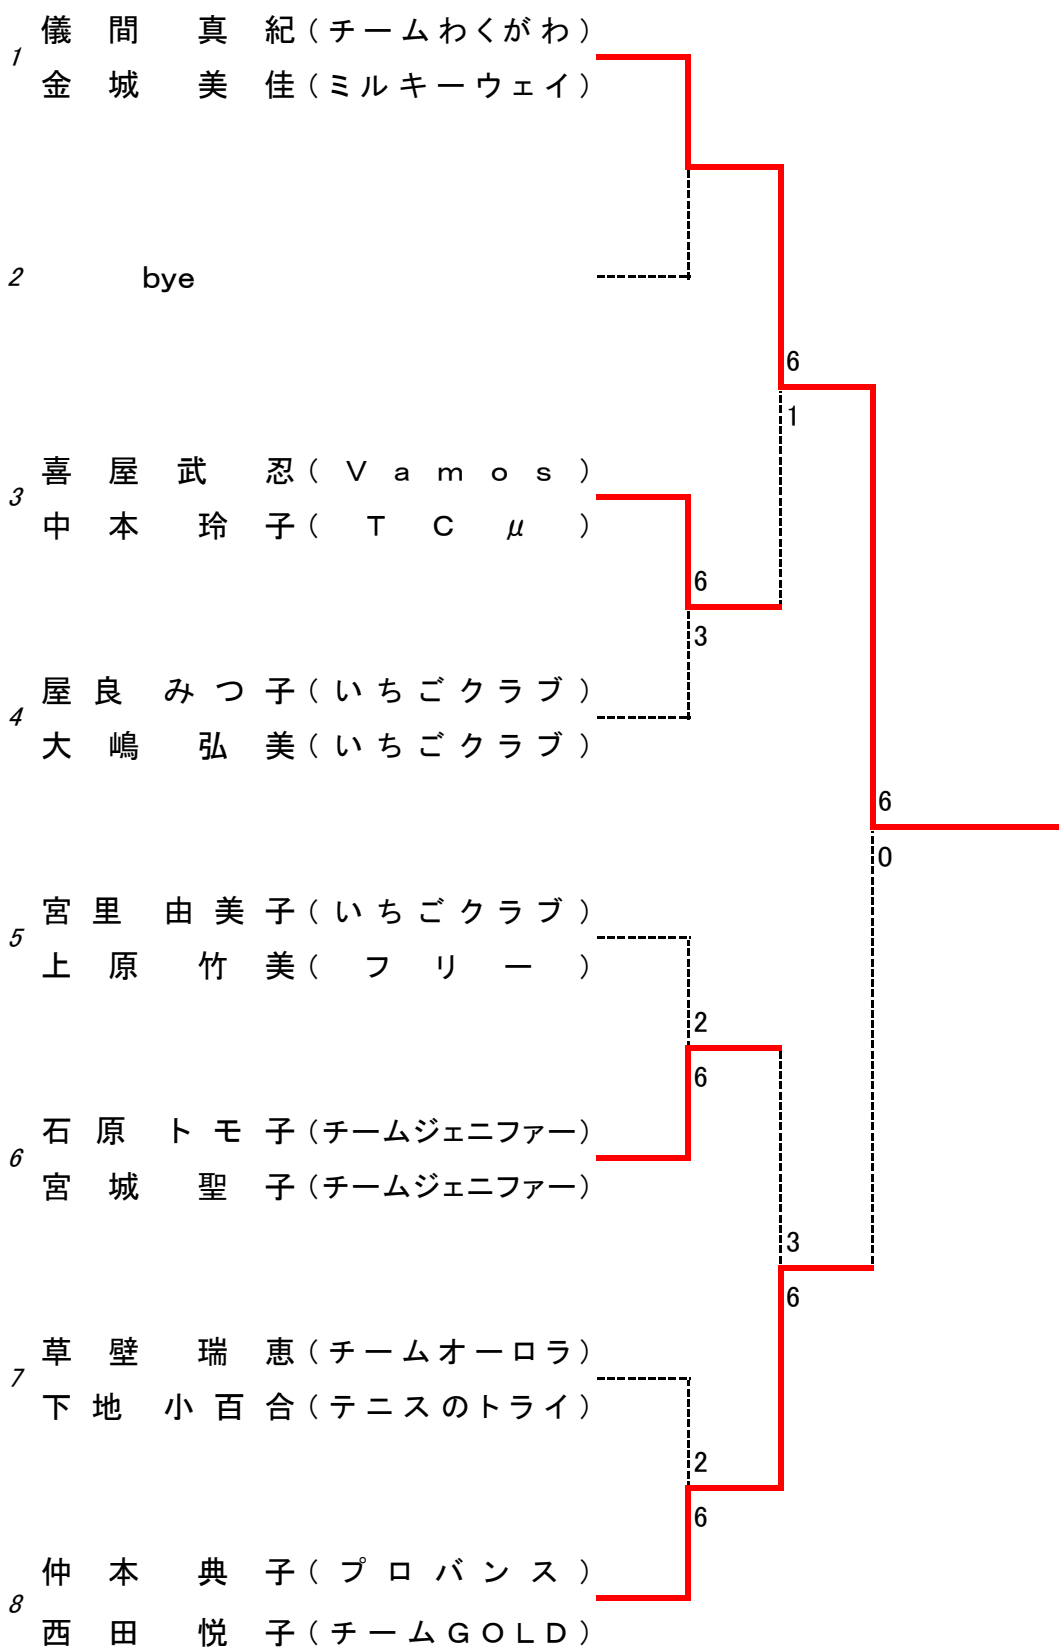

prince レディーストーナメント2016 オープンクラス

順位結果

1. 儀間・金城

2. 仲本・西田

<prince レディーストーナメント2016 ビギナークラス>

順位結果

1. 大城・与那覇
2. 島本・高良