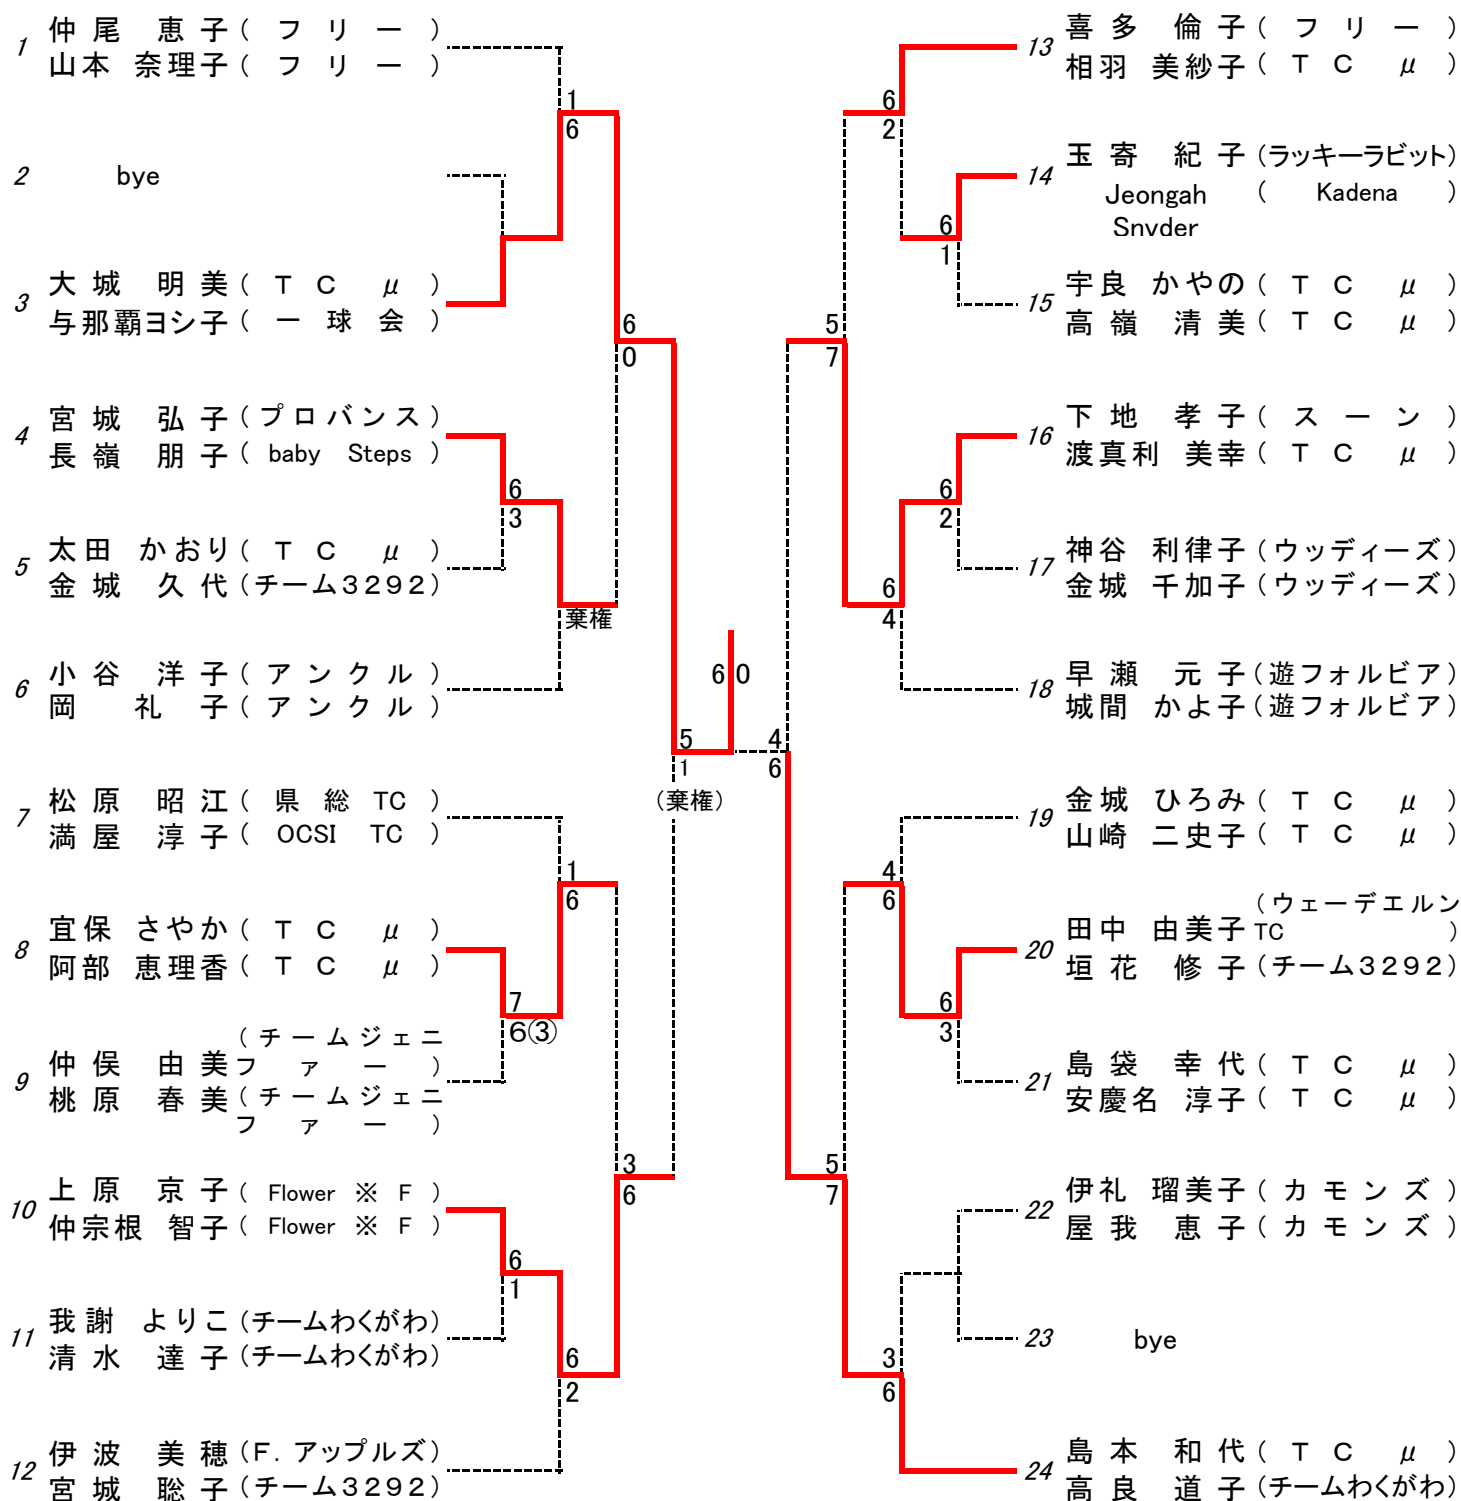

prince レディーストーナメント2016 オープンクラス

順位結果

1. 儀間・金城

2. 仲本・西田

<prince レディーストーナメント2016 ビギナークラス>

順位結果

1. 大城・与那覇
2. 島本・高良