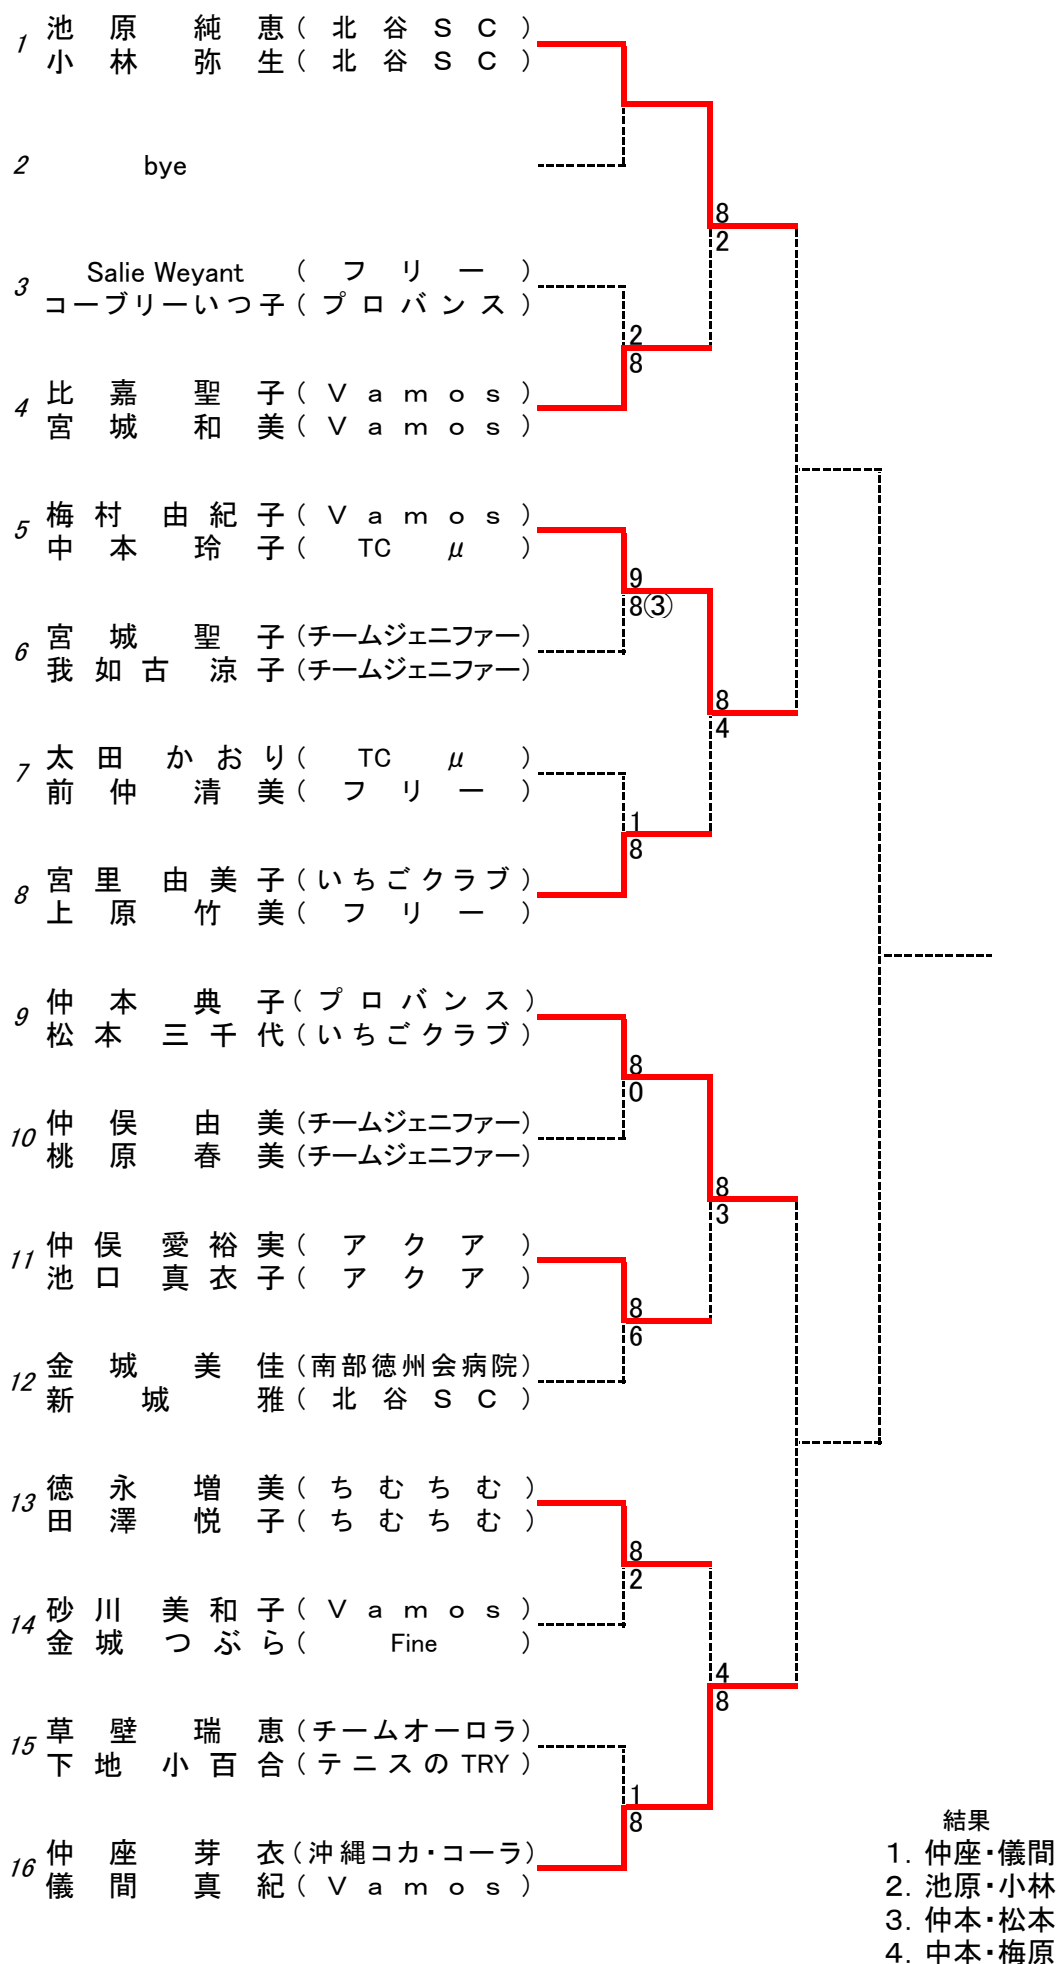

<ソニー生命カップ第38回全国レディーステニス大会>

ソニー生命カップ第38回
 全国レディーステニス大会(沖縄県予選大会)

	池原・小林	仲座・儀間	仲本・松本	梅村・中本	勝敗	順位
池原・小林		4-8	8-4	8-6	2勝 1敗	2位
仲座・儀間	8-4		8-2	8-2	3勝 0敗	1位
仲本・松本	4-8	2-8		8-3	1勝 2敗	3位
梅村・中本	6-8	2-8	3-8		0勝 3敗	4位