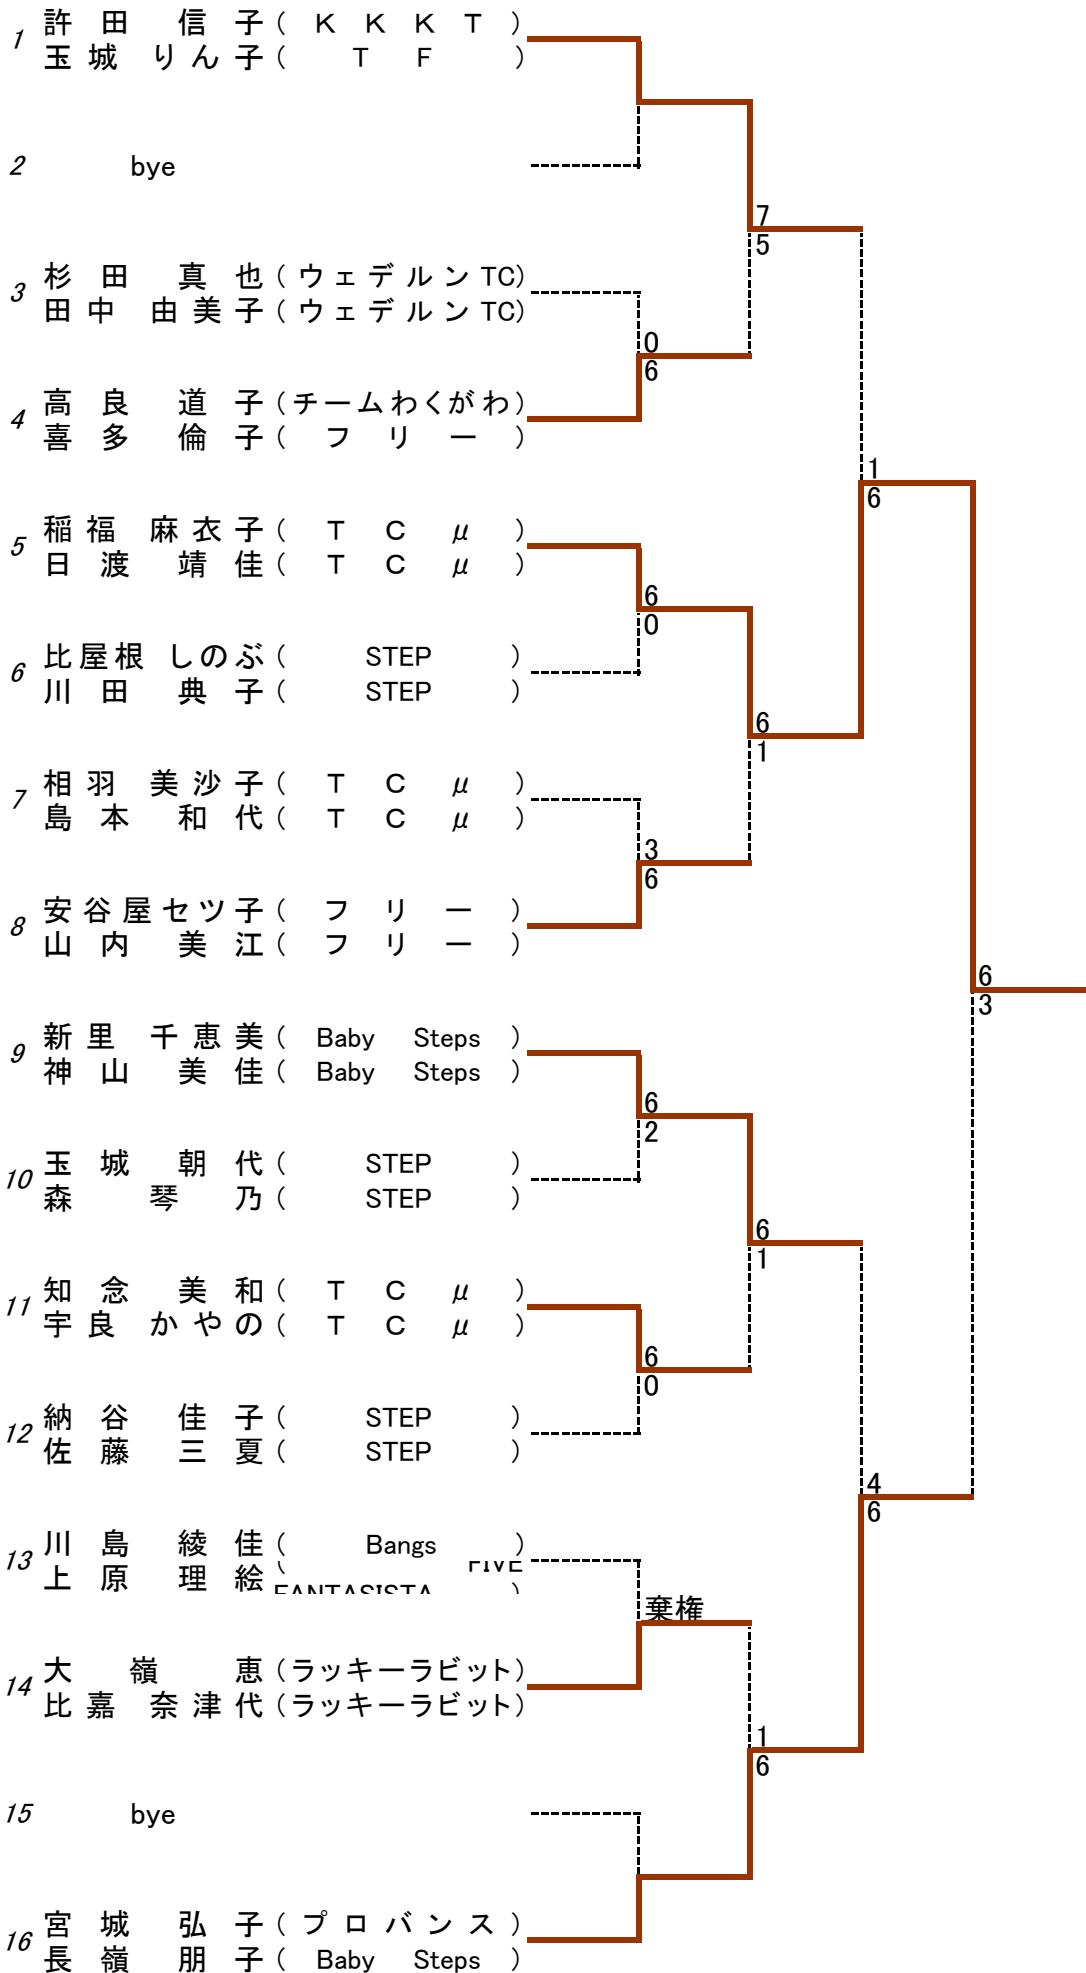

< 女子オープン >

①永原 炎(フリー)・平川 直美(ちむちむ) ②仲本 典子(プロバンズ)・松本 三千代(いちごクラブ)
 棄権③池原 純恵(北谷SC)・金城 美佳(ミルクィウェイ) ④石原 トモ子(チーム ジェニファー)・中本 玲子(TCμ)
 ⑤上江洌 美智子(TCμ)・伊志嶺 初美(TCμ)

	仲本・松本	永原・平川	上江洌・伊志嶺	石原・中本	勝敗	順位
仲本・松本		7-6④	2-5	6-3	2勝 1敗	2位
永原・平川	6④-7		2-6	6-3	1勝 2敗	3位
上江洌・伊志嶺	5-2	6-2		6-2	3勝 0敗	1位
石原・中本	3-6	3-6	2-6		0勝 3敗	4位

< 女子ビギナー >

< ビギナー男子 >