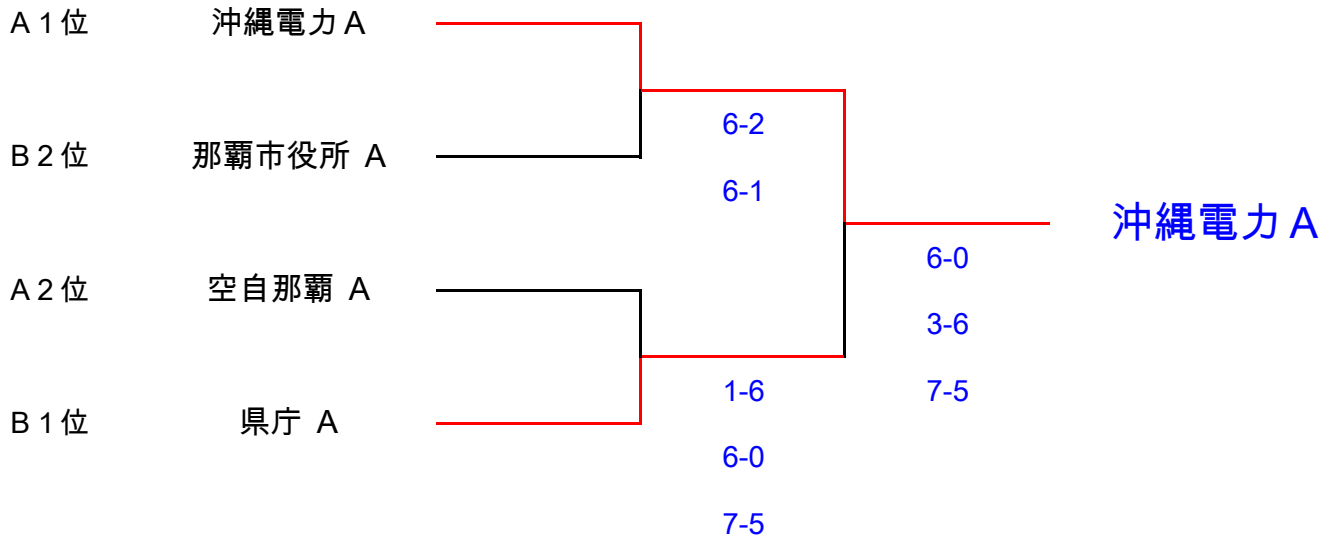

< A クラス >

決勝トーナメント

1セットマッチ (6 オールタイプブレーク)