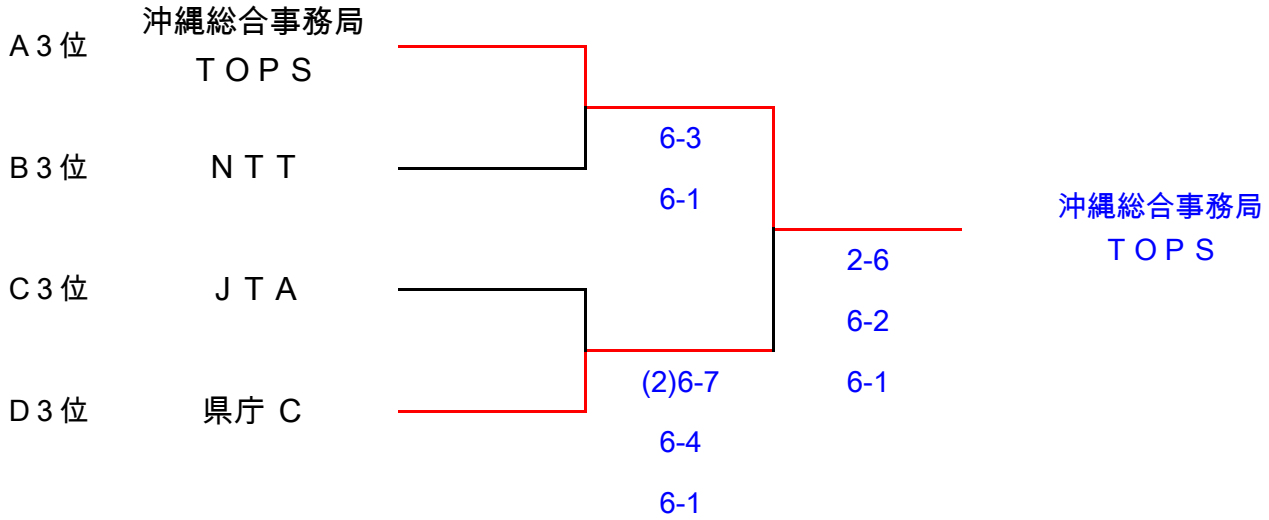

< B クラス >

3位トーナメント

1セットマッチ (6 オールタイブレーク)