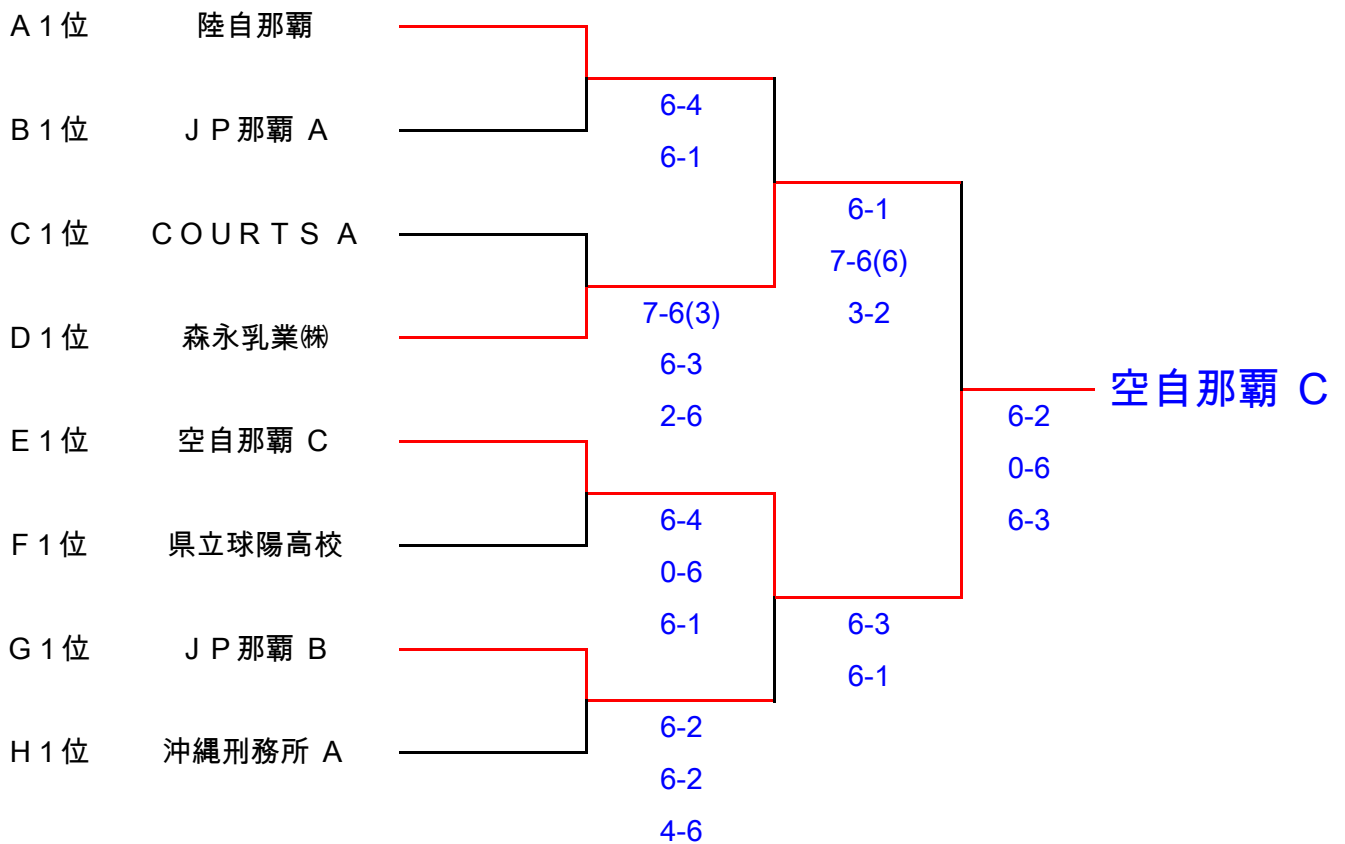

< C クラス >

決勝トーナメント

1セットマッチ (6 オールタイプブレーク)