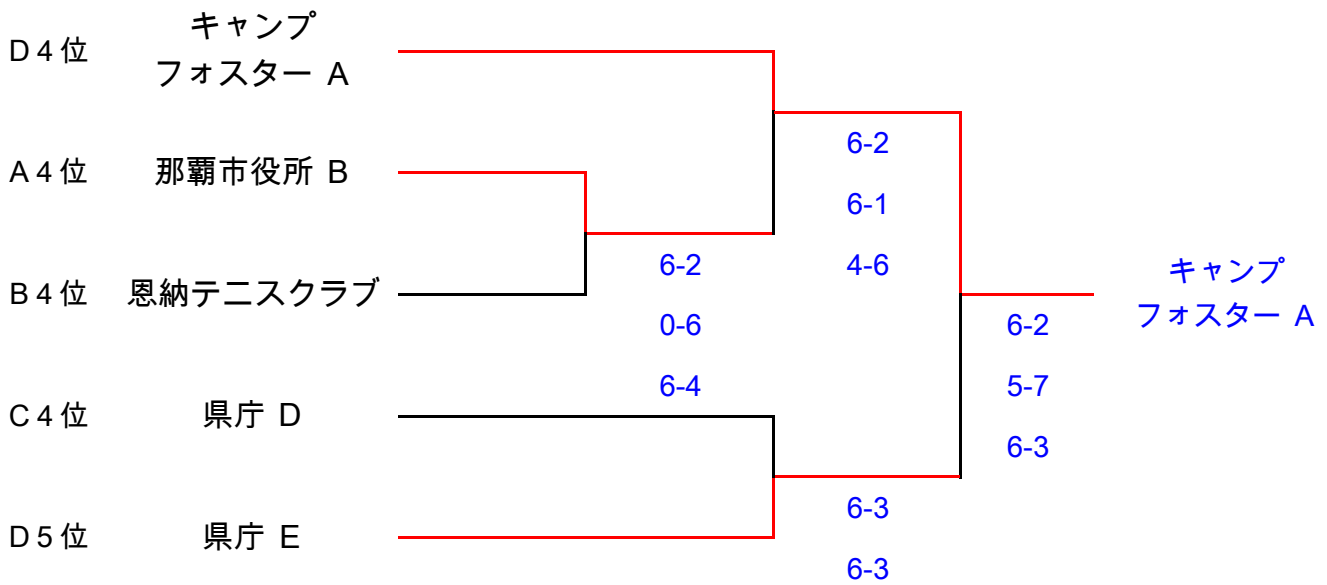

4位・5位トーナメント

1セットマッチ (6 オールタイブレーク)