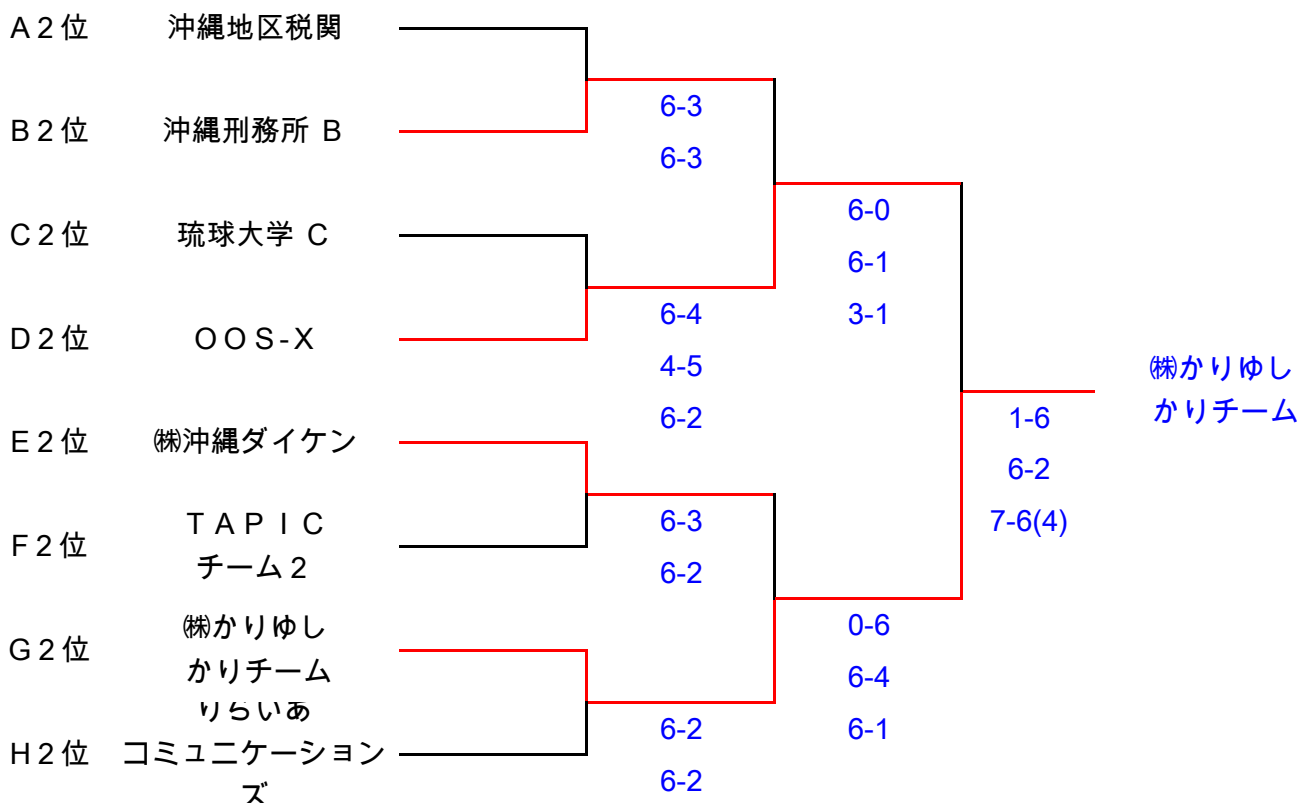

2位トーナメント

1セットマッチ (6 オールタイプブレーク)