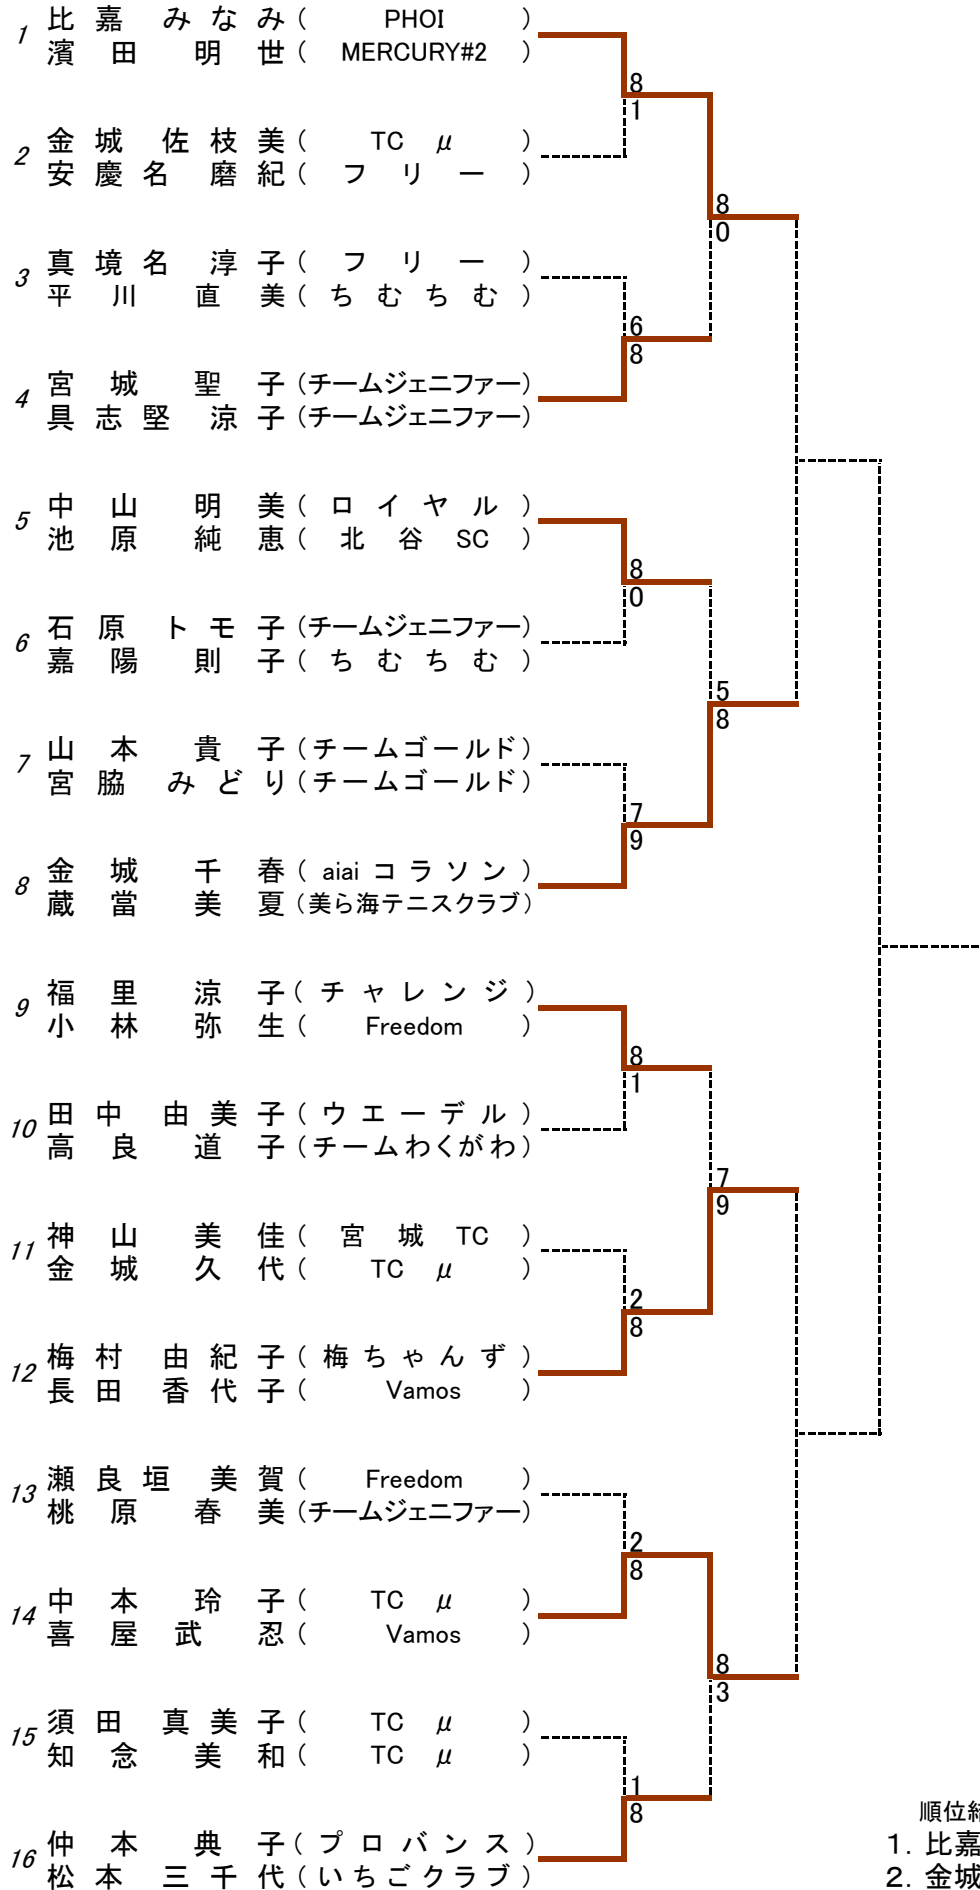

<ソニー生命カップ第39回全国レディーステニス大会>

※ベスト4より決勝リーグ

順位結果

- 比嘉・濱田
- 金城・蔵當
- 中本・喜屋武
- 梅村・長田

ソニー生命カップ第39回
 全国レディーステニス大会(沖縄県予選大会)

	中本・喜屋 武	蔵當・金城	比嘉・濱田	梅村・長田	勝敗	順位
中本・喜屋 武		5-8	3-8	8-3	1勝 2敗	3位
蔵當・金城	8-5		4-8	8-6	2勝 1敗	2位
比嘉・濱田	8-3	8-4		8-2	3勝 0敗	1位
梅村・長田	3-8	6-8	2-8		0勝 3敗	4位