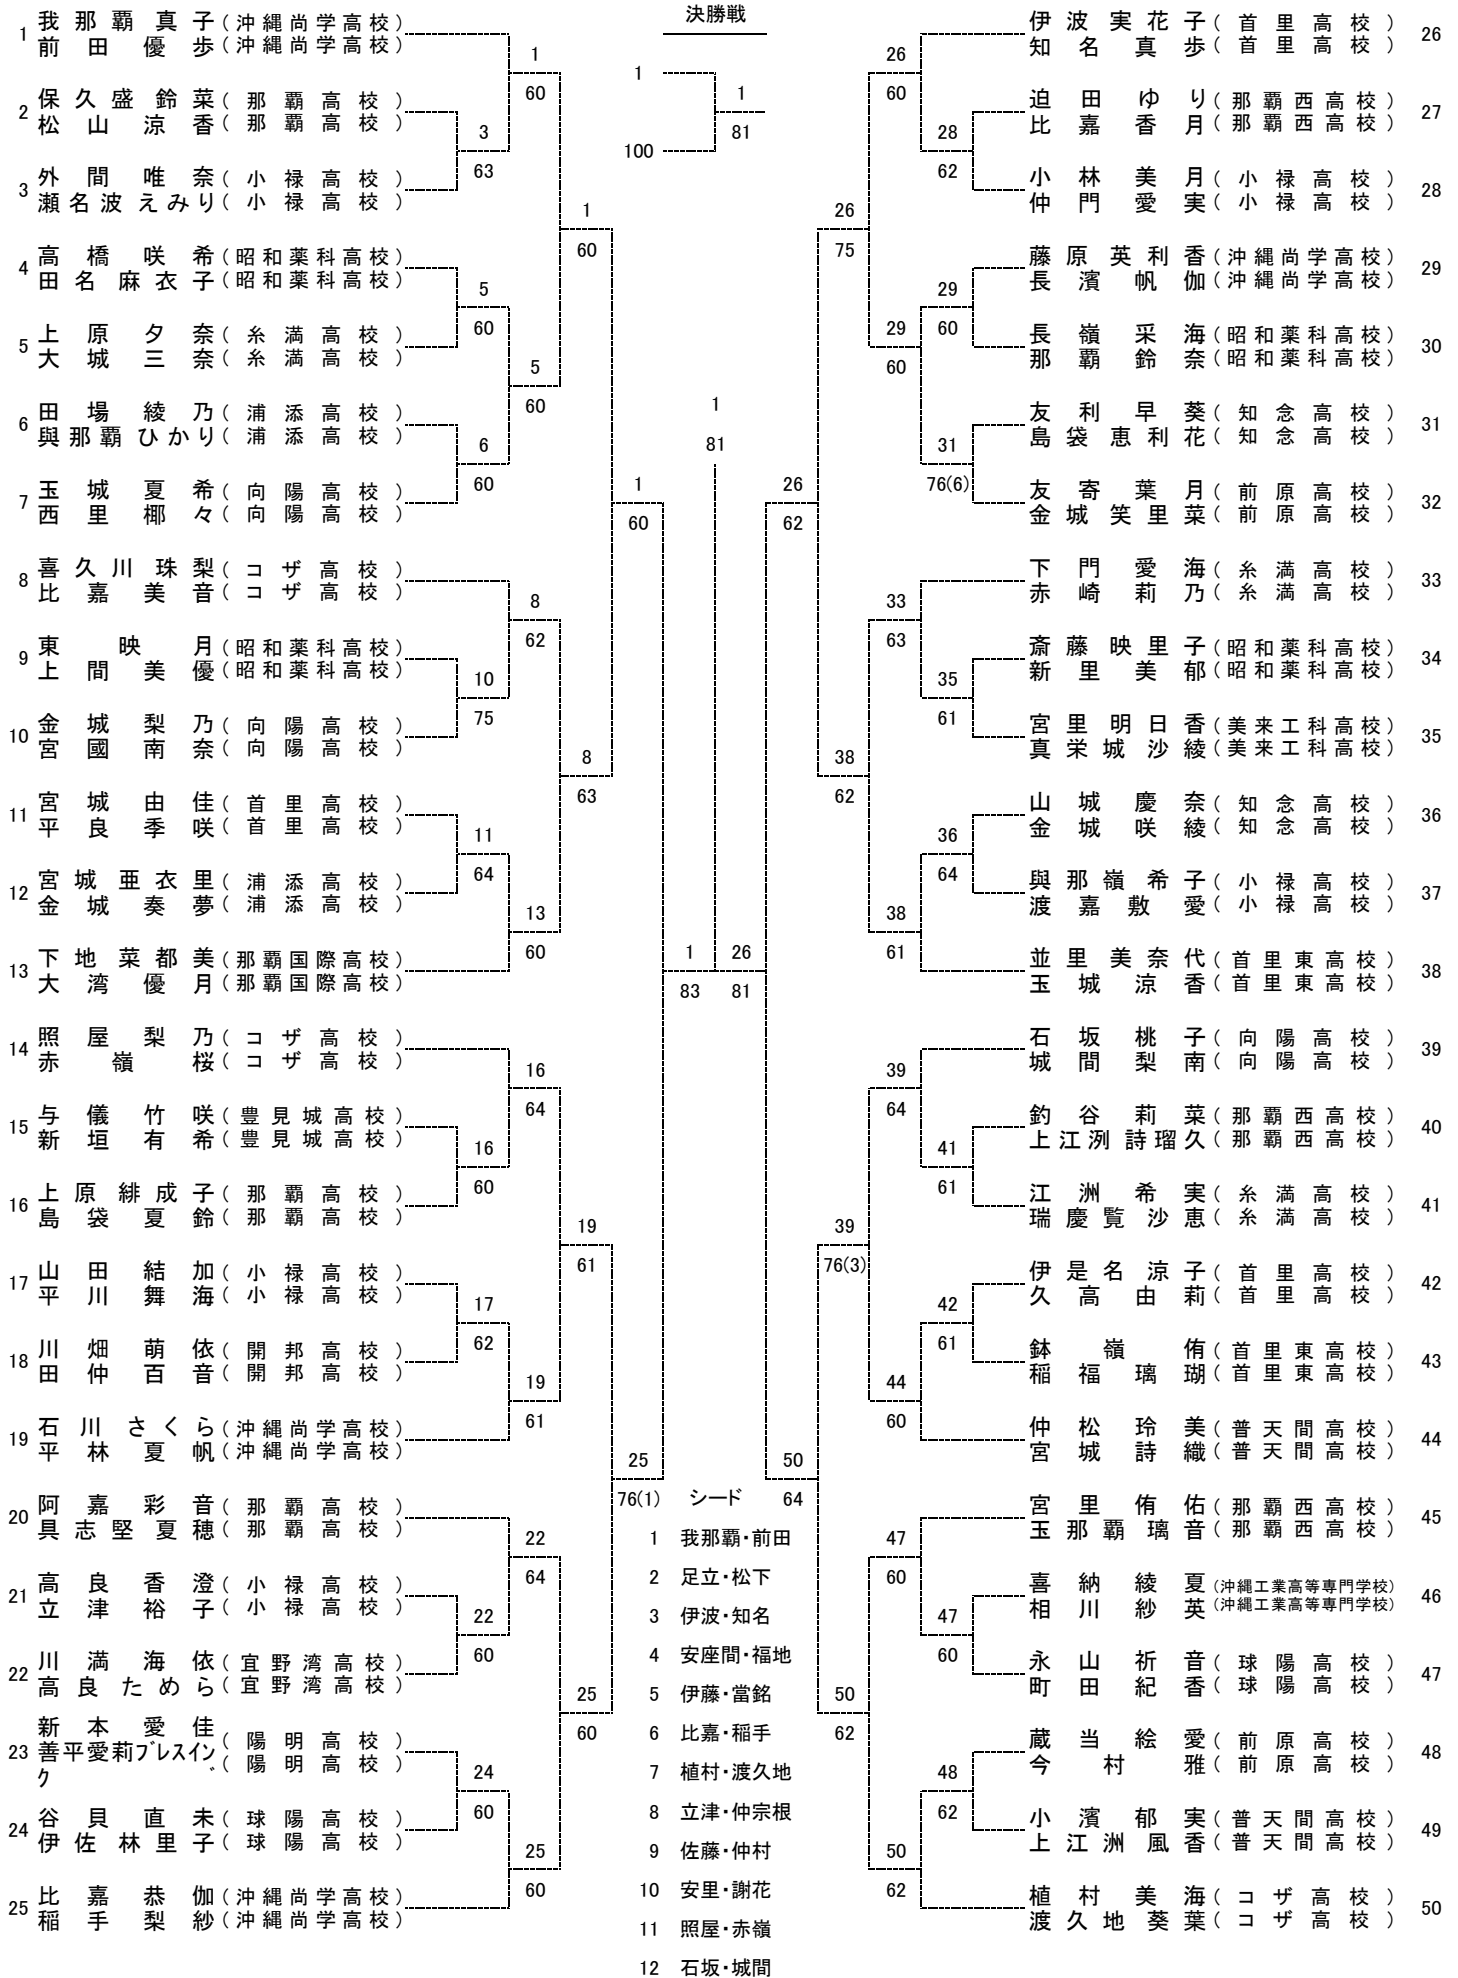

2017年度 第46回 玉友杯(ダブルス)女子 その1

平成29年4月15日(土)奥武山公園庭球場 受付8:30~8:50

2017年度 第46回 玉友杯(ダブルス)女子 その2

平成29年4月15日(土)奥武山公園庭球場 受付8:30~8:50