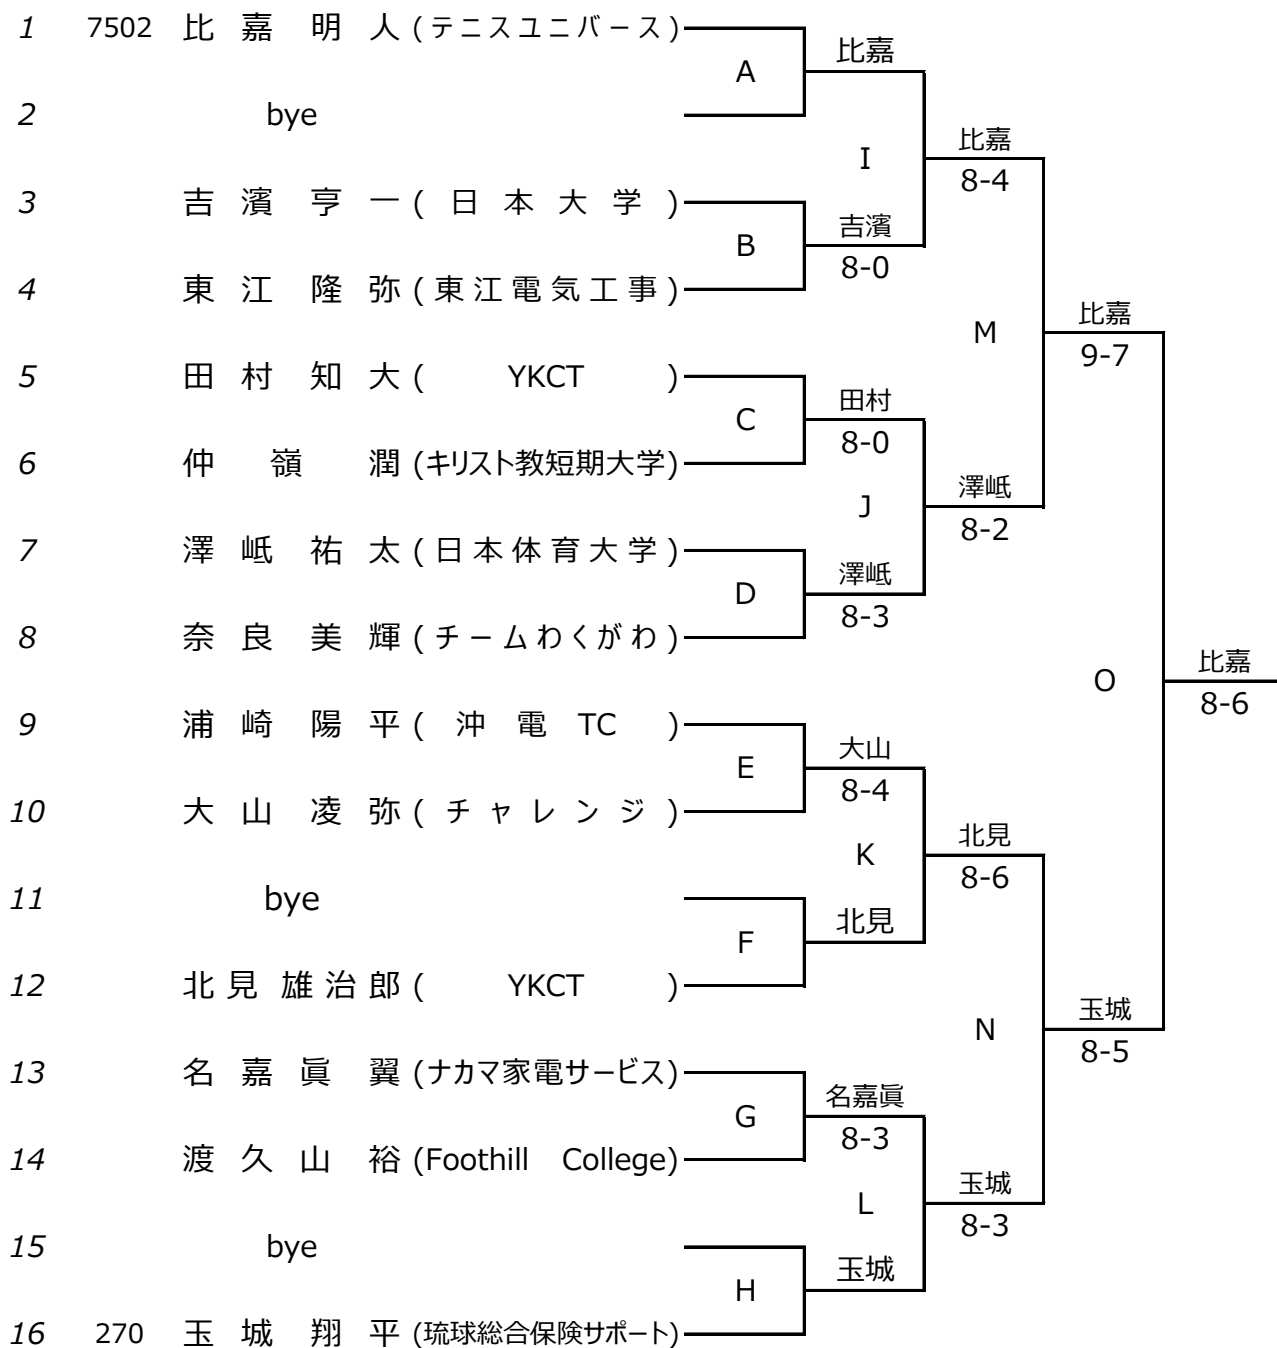

平成30年度 国体沖縄県選手選考会

＜成年女子＞

平成30年4月14日（土）県総レクドーム

※8：30より会場にて抽選

	会員番号	氏名	所属	1 宮村 美紀	2 下地 奈緒	3 新垣 貴実子	4 下地 奈奈	勝敗	順位
1	11859	宮村 美紀	フリー	/	8-5	8-1	8-3	3勝	1
2	33	下地 奈緒	早稲田大学		5-8	8-1	8-5	2勝1敗	2
3	7	新垣 貴実子	沖縄国際大学		1-8	1-8	2-8	3敗	4
4	34	下地 奈奈	法政大学		3-8	5-8	8-2	1勝2敗	3

※3～4は当日抽選

会員番号	氏名	所属	JTA ランキング	県一般OP ランキング	M・S杯 Aクラス	その他	シード順位
11859	宮村 美紀	フリー	133	-	-		1
34	下地 奈奈	法政大学	-	-	-	成年国体代表経験者 関東学生シングルス42位	2
33	下地 奈緒	早稲田大学	-	-	-	成年国体代表経験者 関東学生シングルス47位	3
7	新垣 貴実子	沖縄国際大学	-	1	-		4

平成30年度 国体沖縄県選手選考会

< 成年男子 >

平成30年5月19日(土) 漫湖公園市民庭球場

※8:30より会場にて抽選

二位決定戦

代表選考結果

- 1位 比嘉 明人
- 2位 玉城 翔平
- 3位 澤岷 祐太

平成30年度 国体沖縄県選手選考会
 < 成年男子 >
 コンソレーション

※本戦で対戦済みの場合は、本戦準優勝者が2位となる。