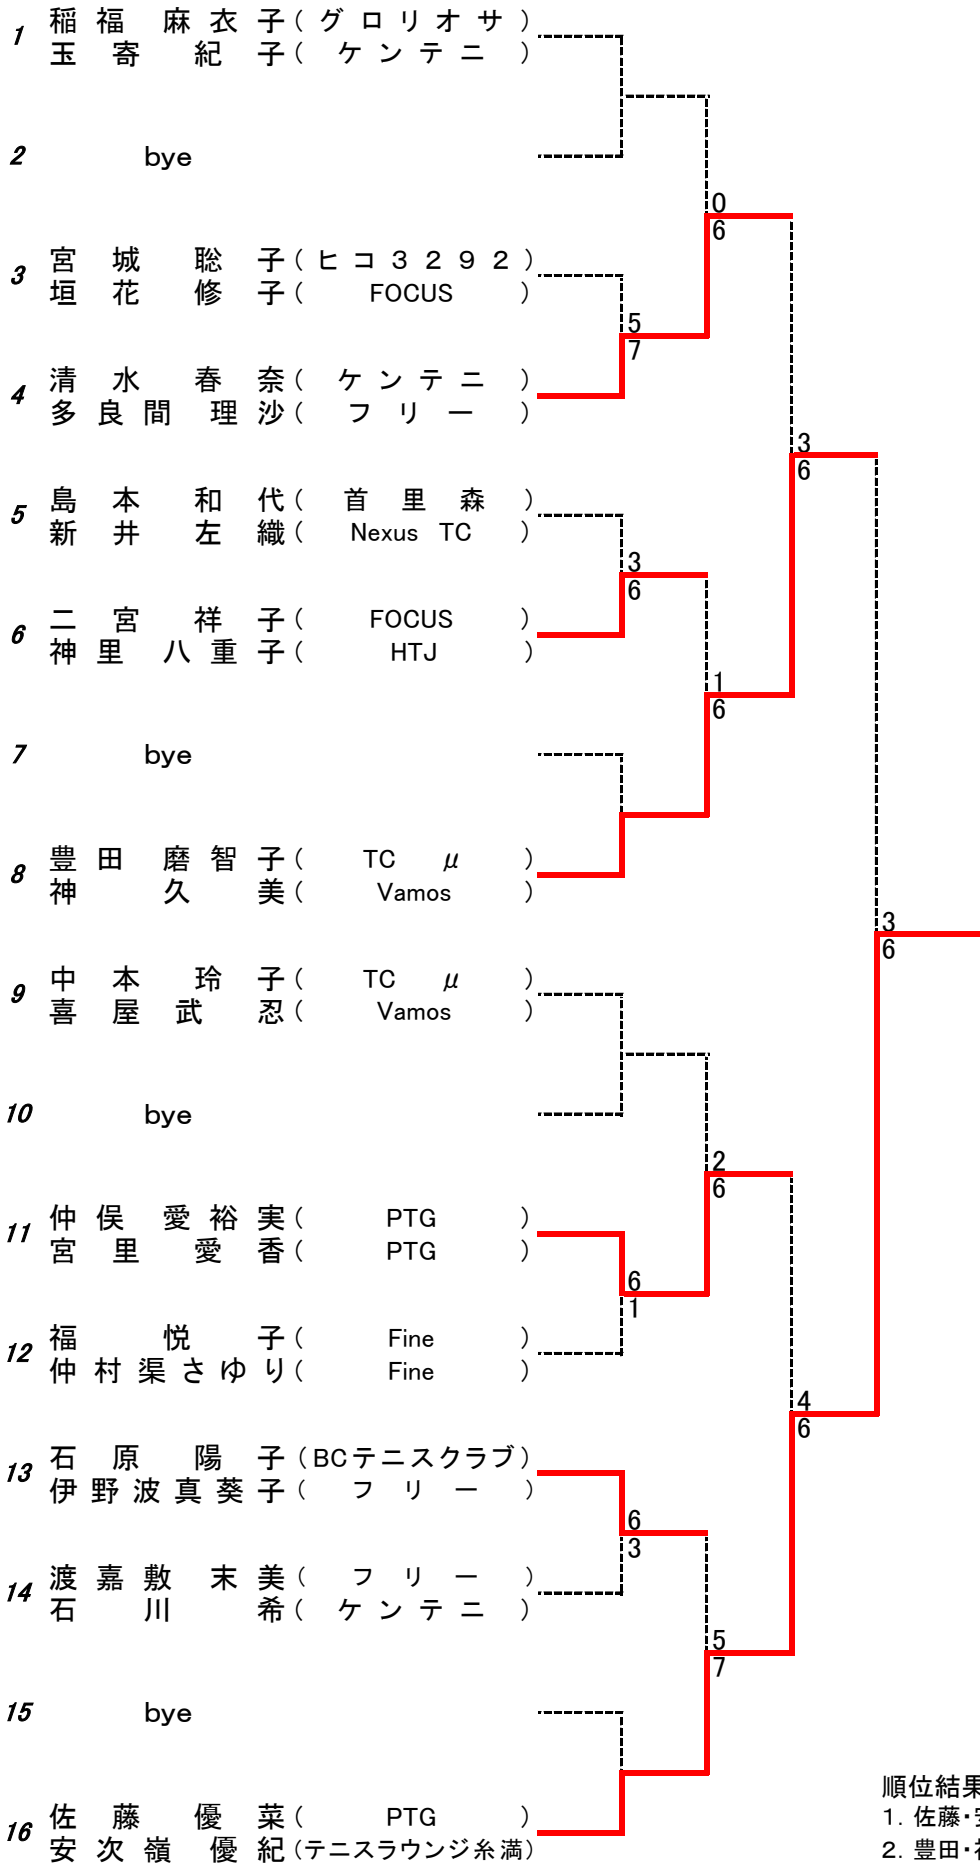

# ピンクリボンレディーステニス 一般の部

# ピンクリボンレディーステニス 55歳以上の部