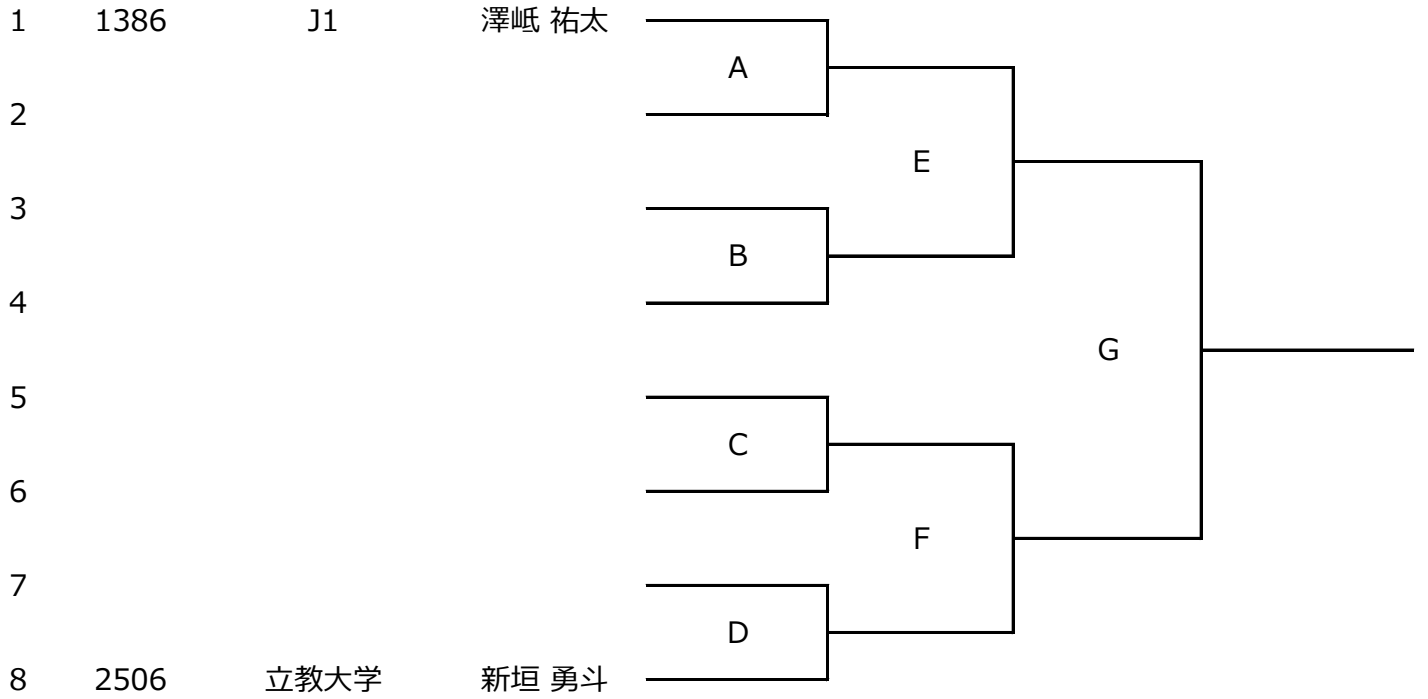

## < 成年男子 >

令和6年5月5日(日)奥武山公園テニスコート

※9:00より会場にて抽選